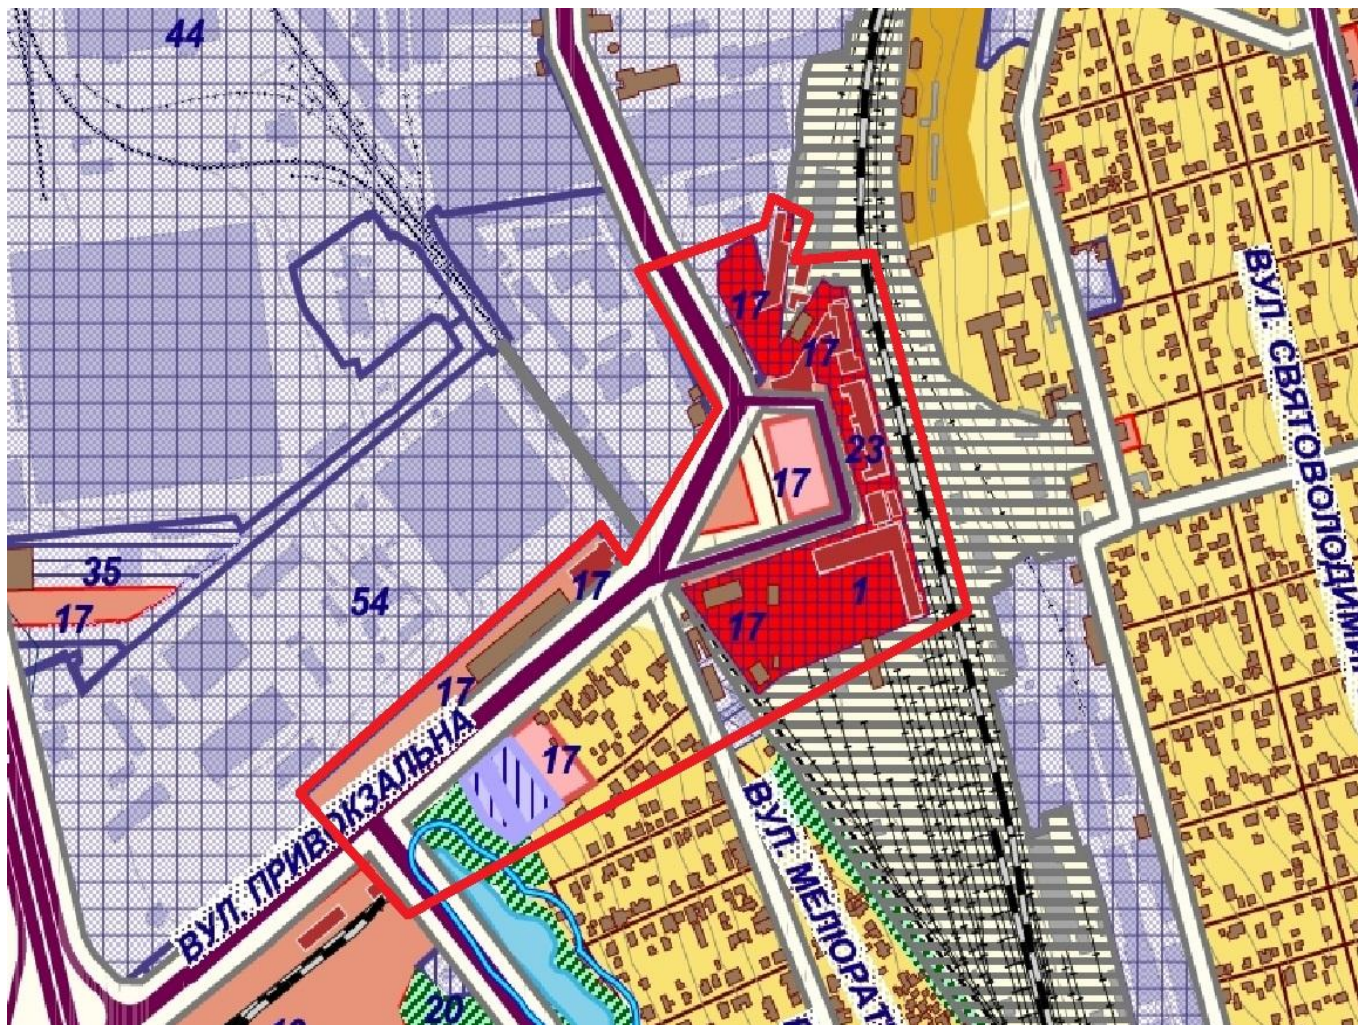

**СХЕМА**

детального плану території міста Запоріжжя, обмеженою вулицею Новокузнецькою, вздовж вулиці Привокзальної та проспекту Соборного, обмеженою межею залізничної колії Придніпровської залізниці з метою уточнення планувальної структури і функціонального призначення території, просторової композиції, параметрів забудови та ландшафтної організації (орієнтовна)