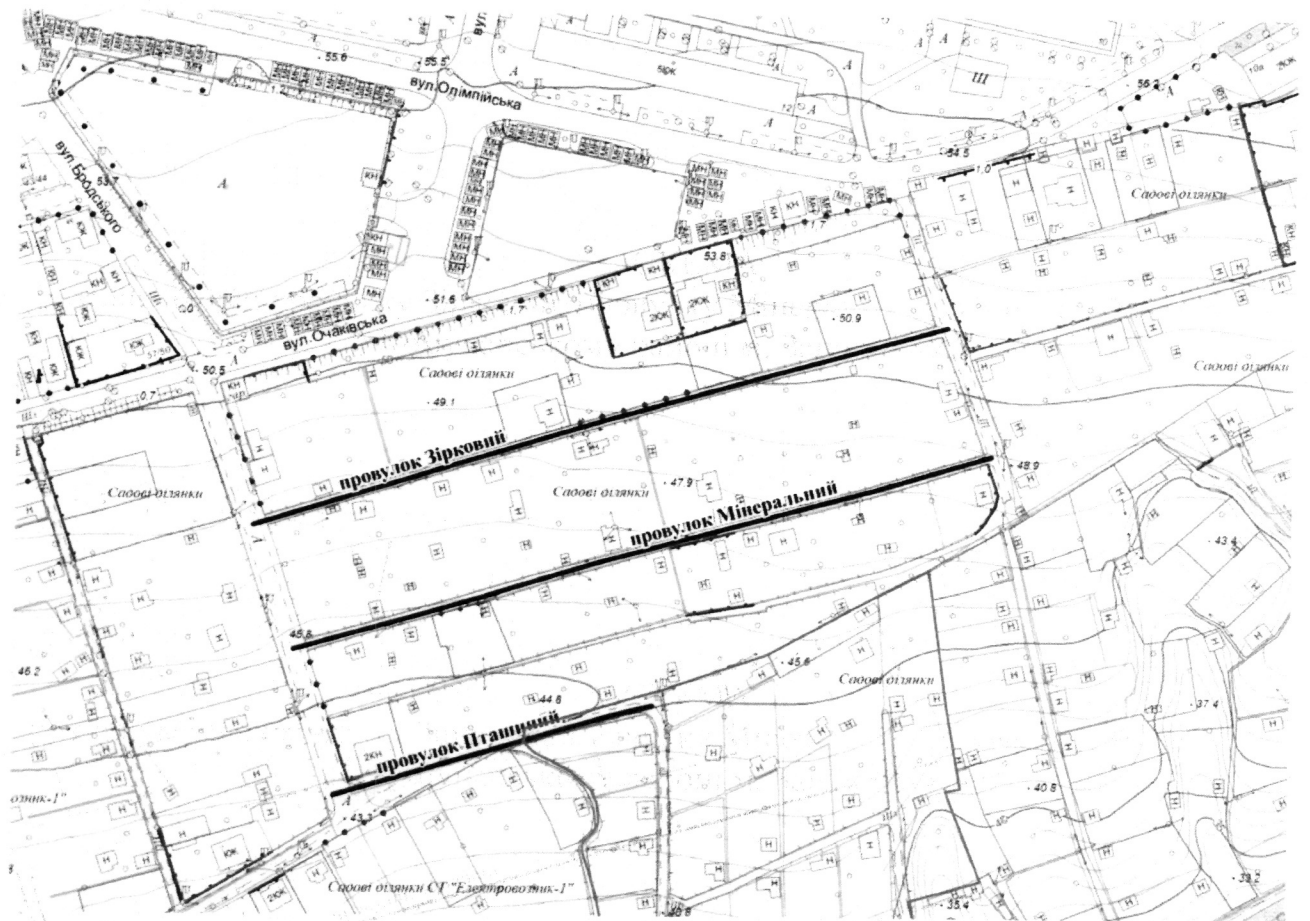

СХЕМА
розташування: провулку Зірковий, провулку Мінеральний, провулку Пташиний
в Комунарському районі м. Запоріжжя

Секретар міської ради

Р.О.Пидорич