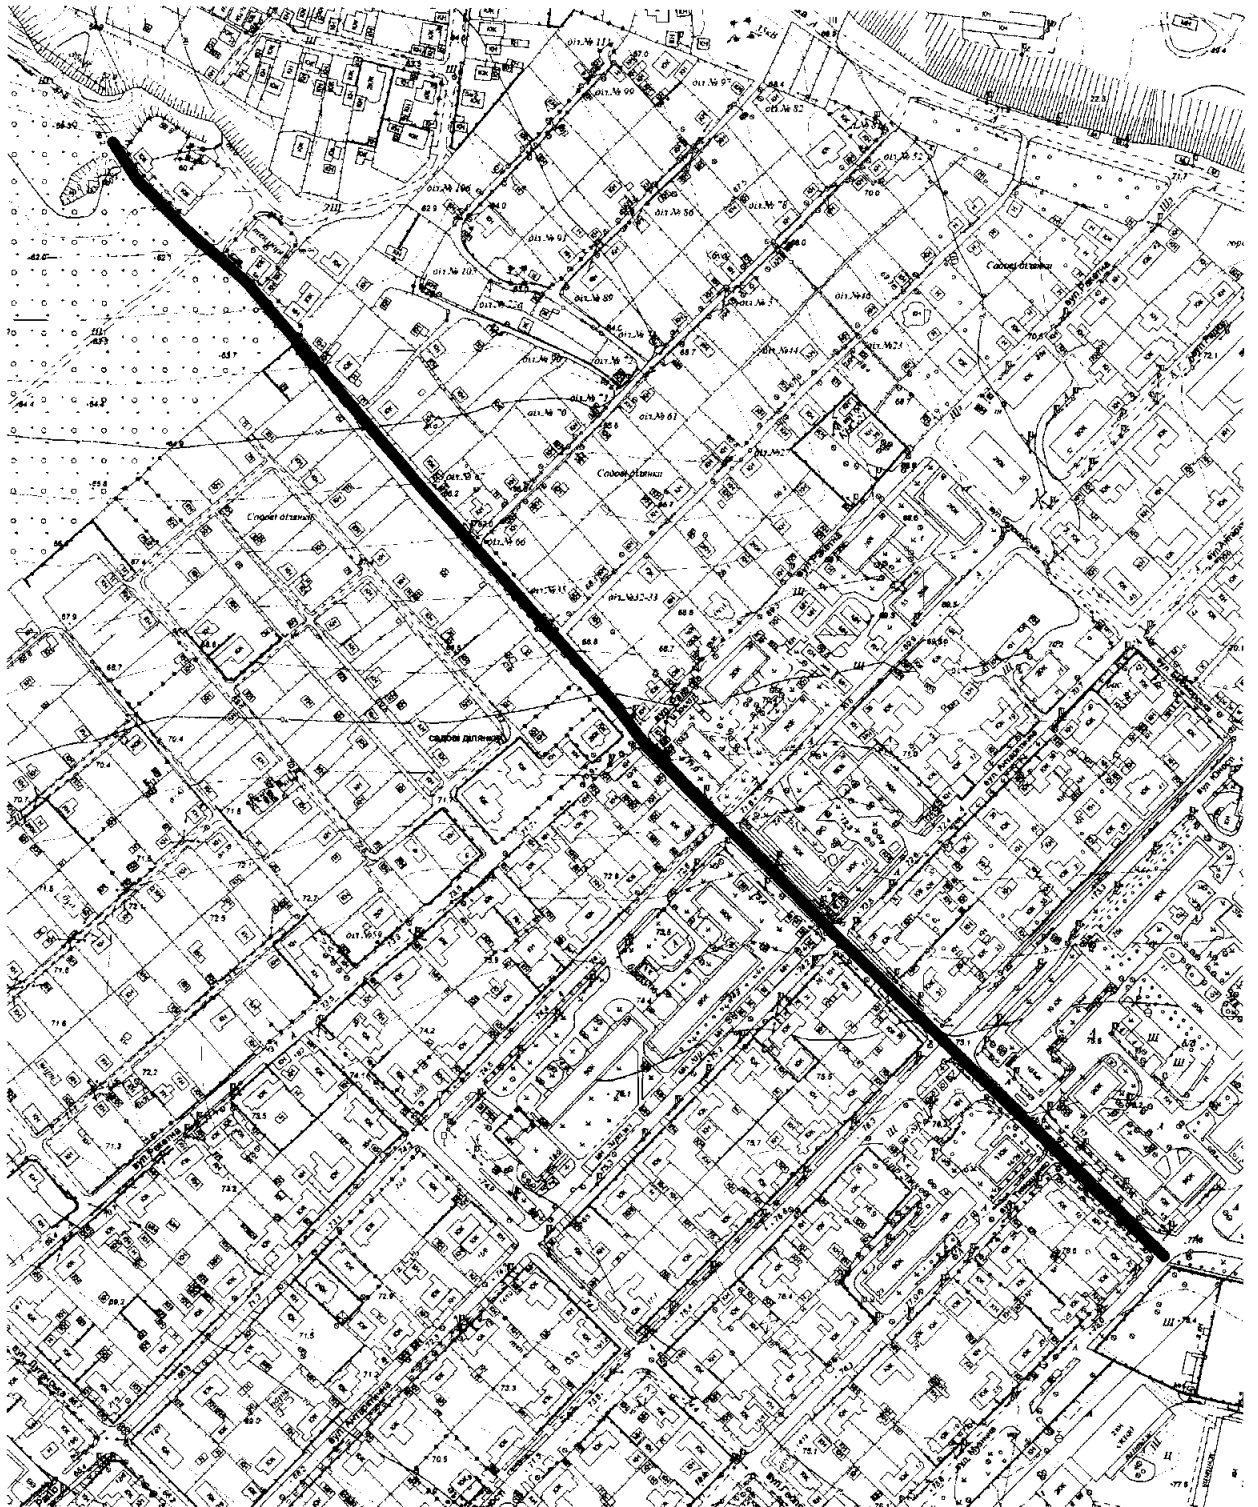

СХЕМА  
розташування вулиці Романтичної  
М 1:2000

Масштаб друку 1:4 000

Секретар міської ради

Анатолій КУРТЄВ