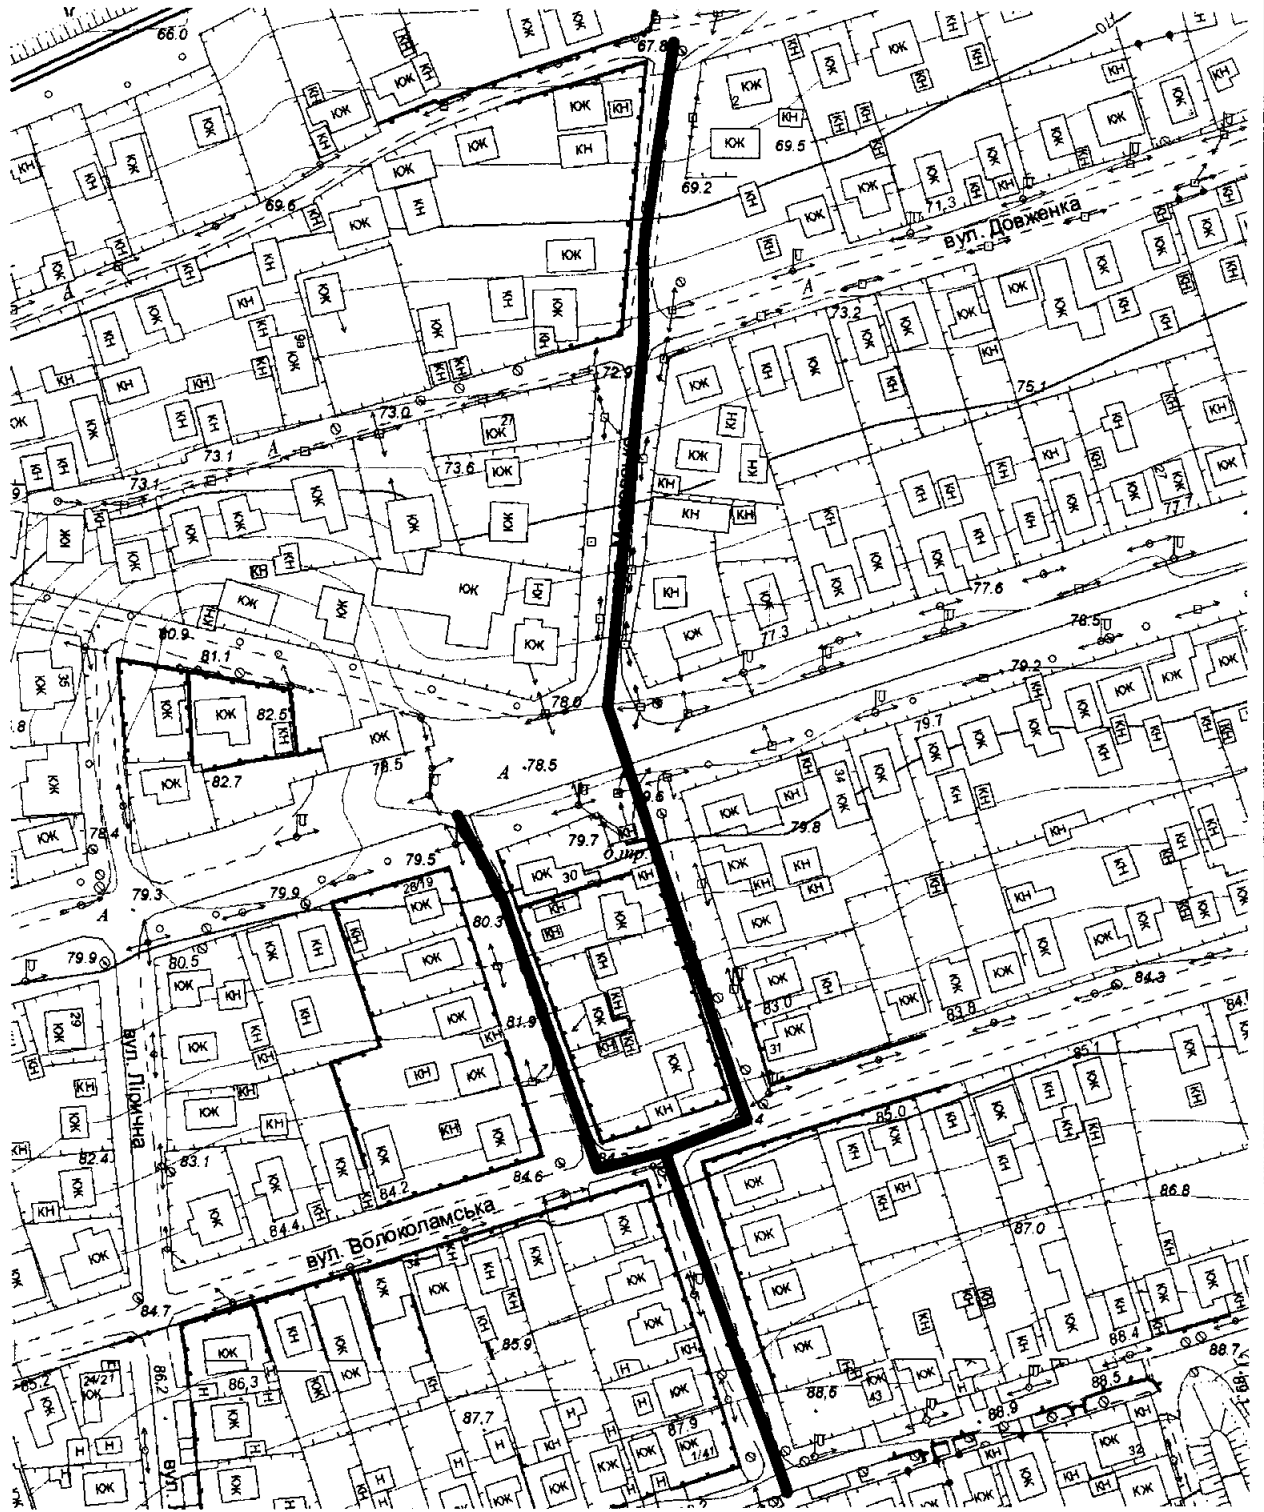

СХЕМА
розташування вулиці Маєткової
М 1:2000

Масштаб друку 1:2 000

Секретар міської ради

Анатолій КУРТСВ