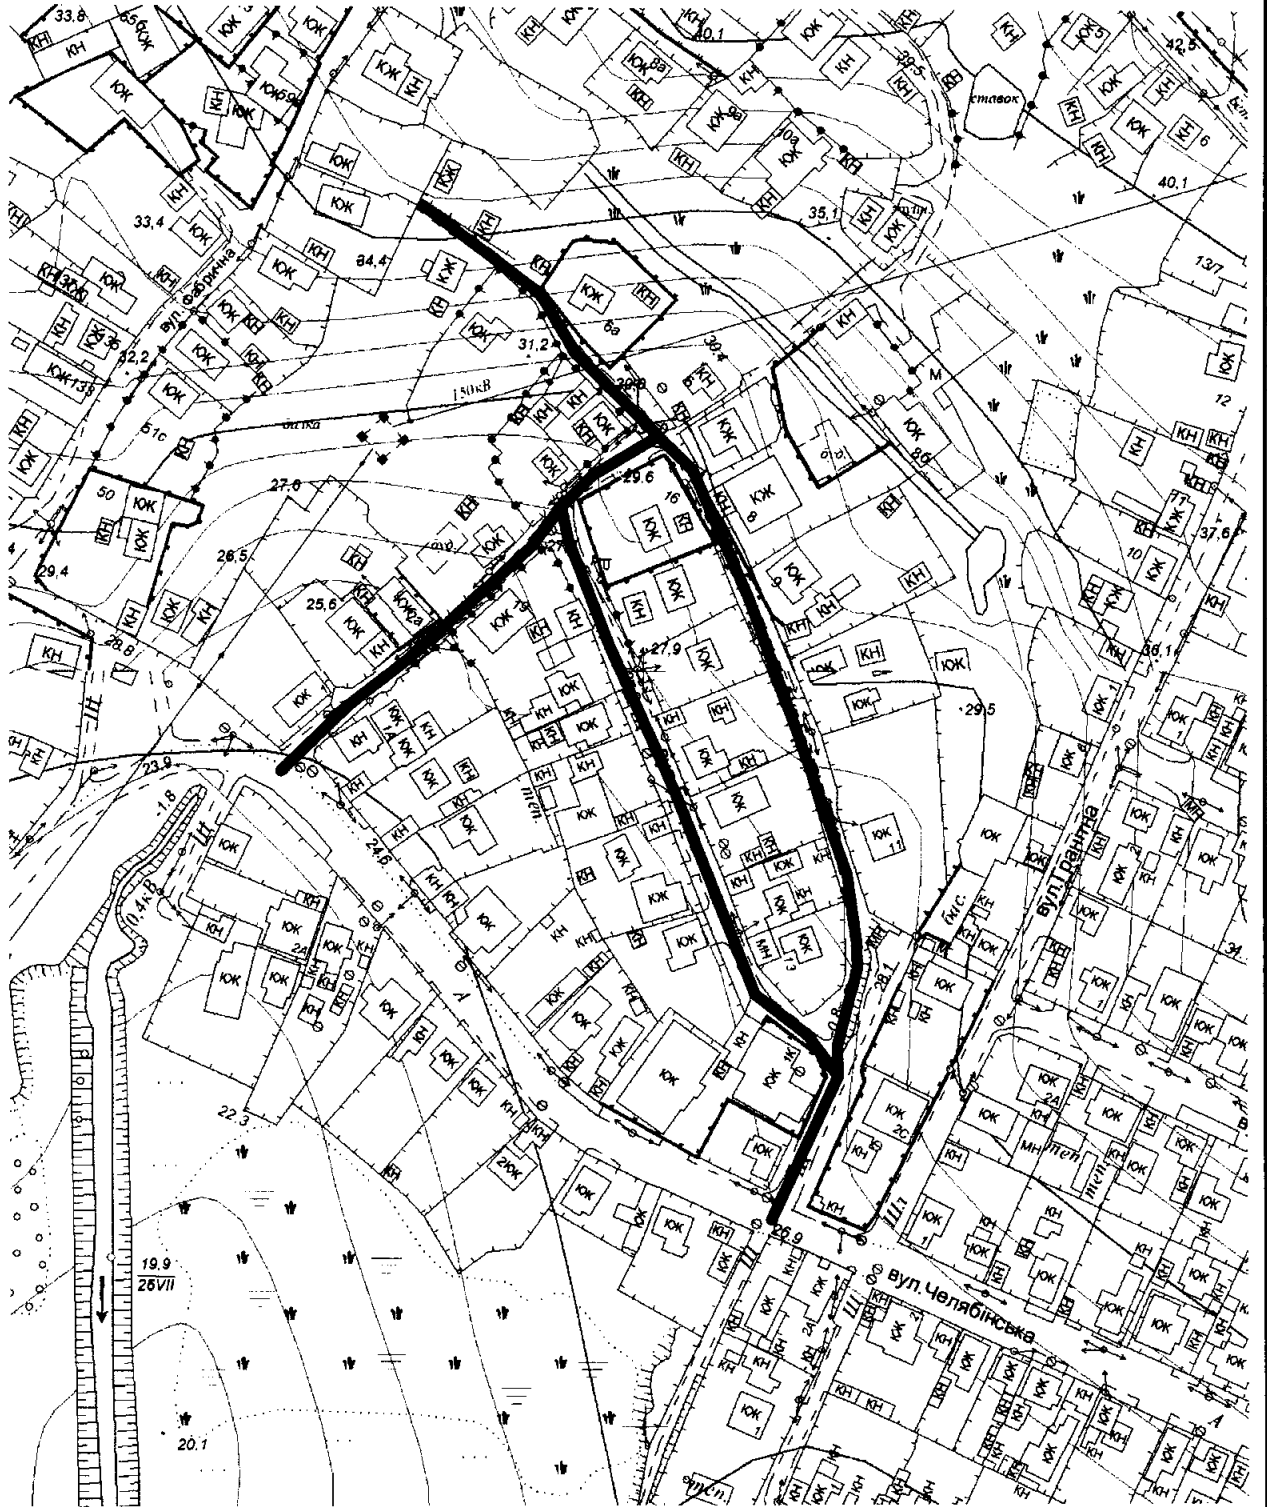

СХЕМА
розташування вулиці Волонтерської
М 1:2000

Масштаб друку 1:2 000

Секретар міської ради

Анатолій КУРТЄВ