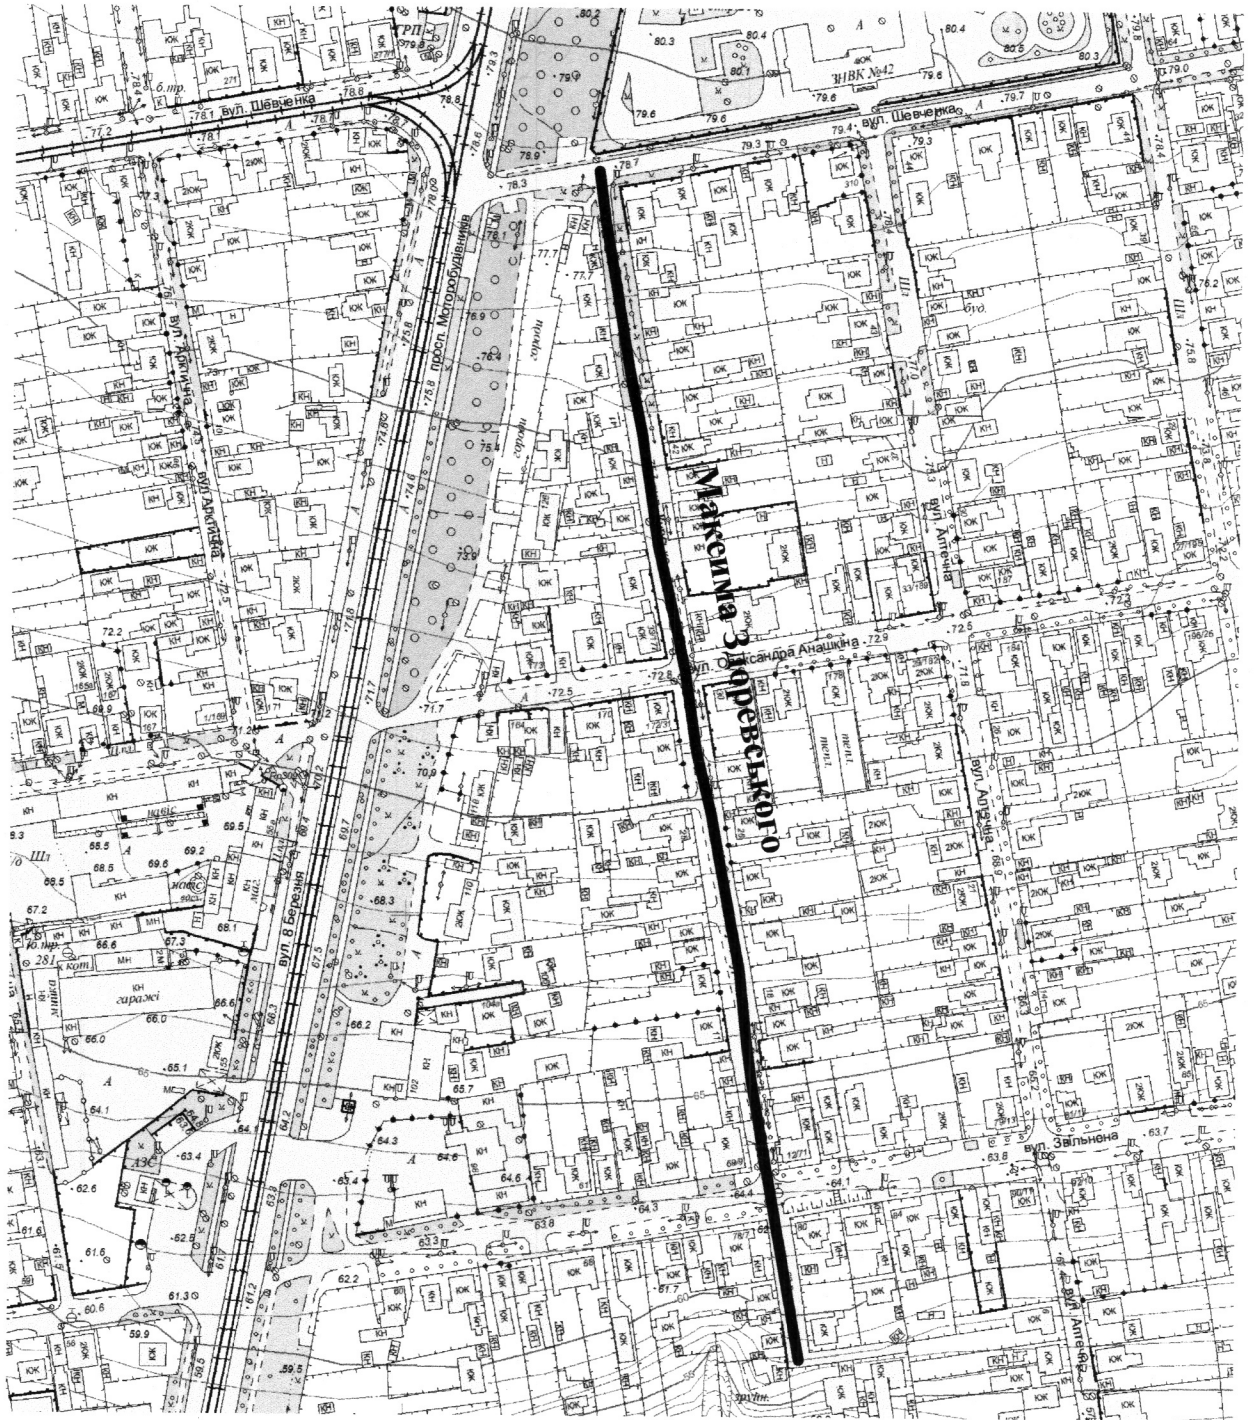

СХЕМА
розташування вулиці Максима Здоревського
М 1:2000

Масштаб друку 1:3 000

Секретар міської ради

Анатолій КУРТЄВ