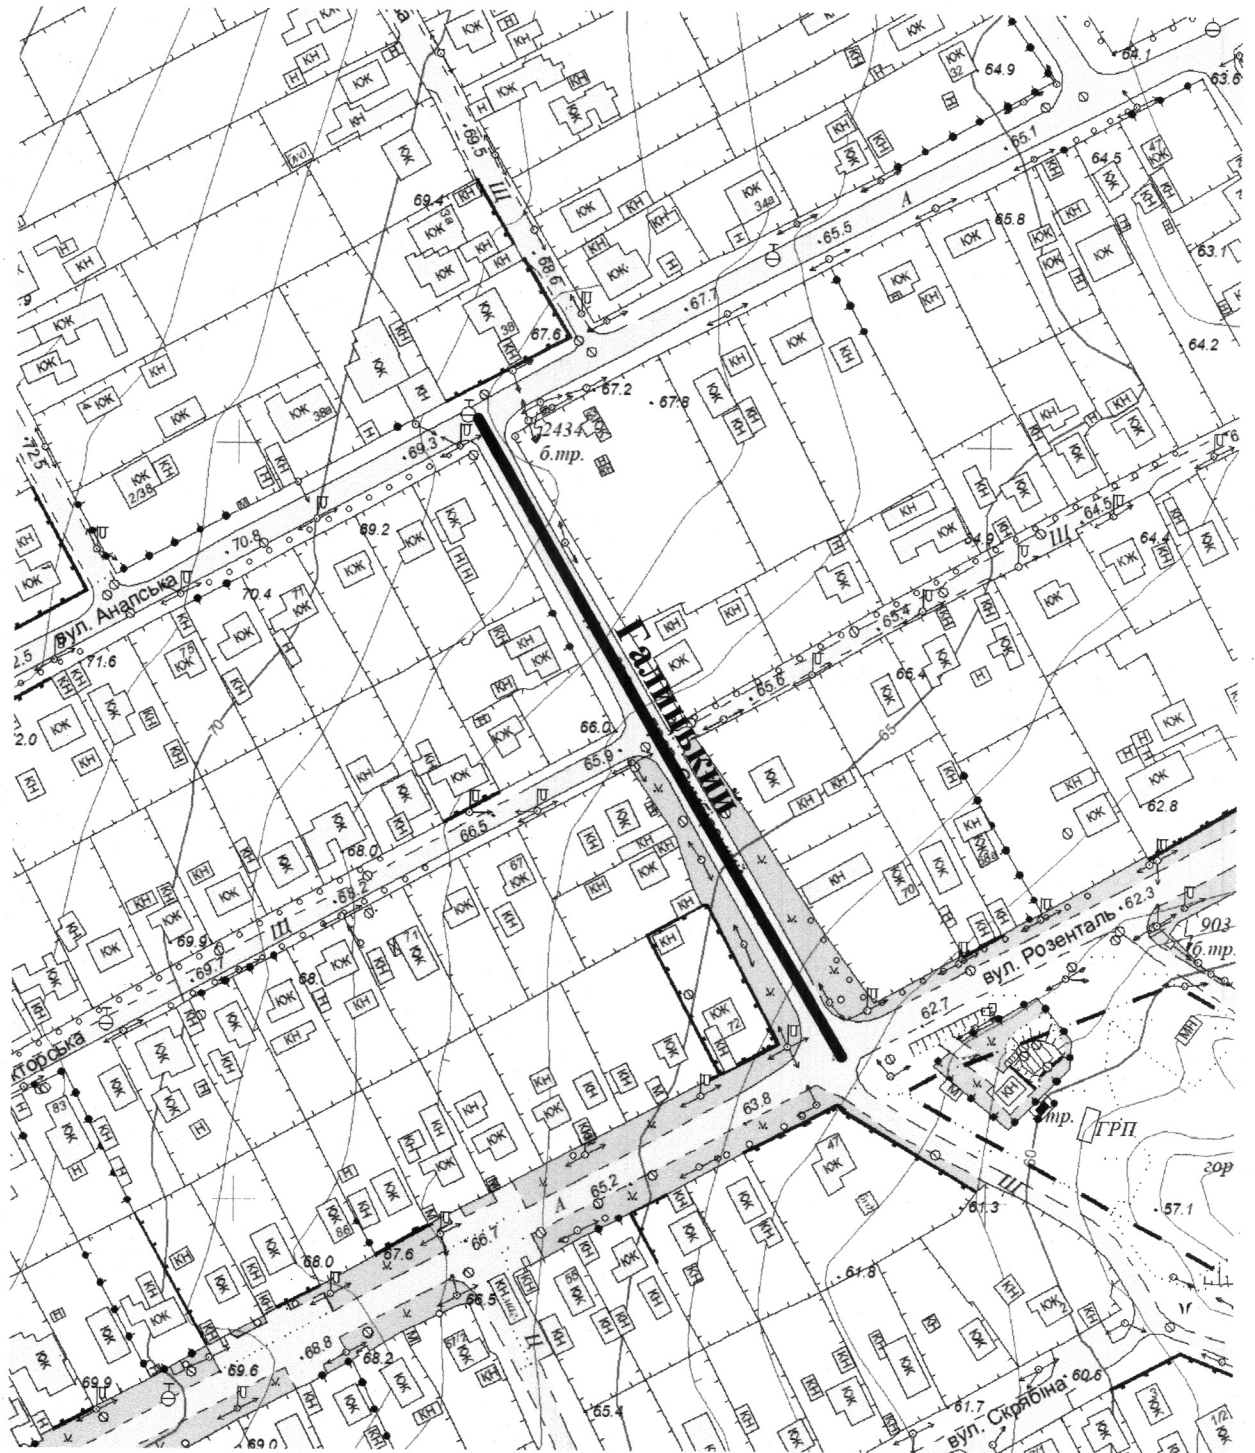

СХЕМА  
розташування провулку Галицького  
М 1:2000

Масштаб друку 1:2 000

Секретар міської ради

Анатолій КУРТЄВ