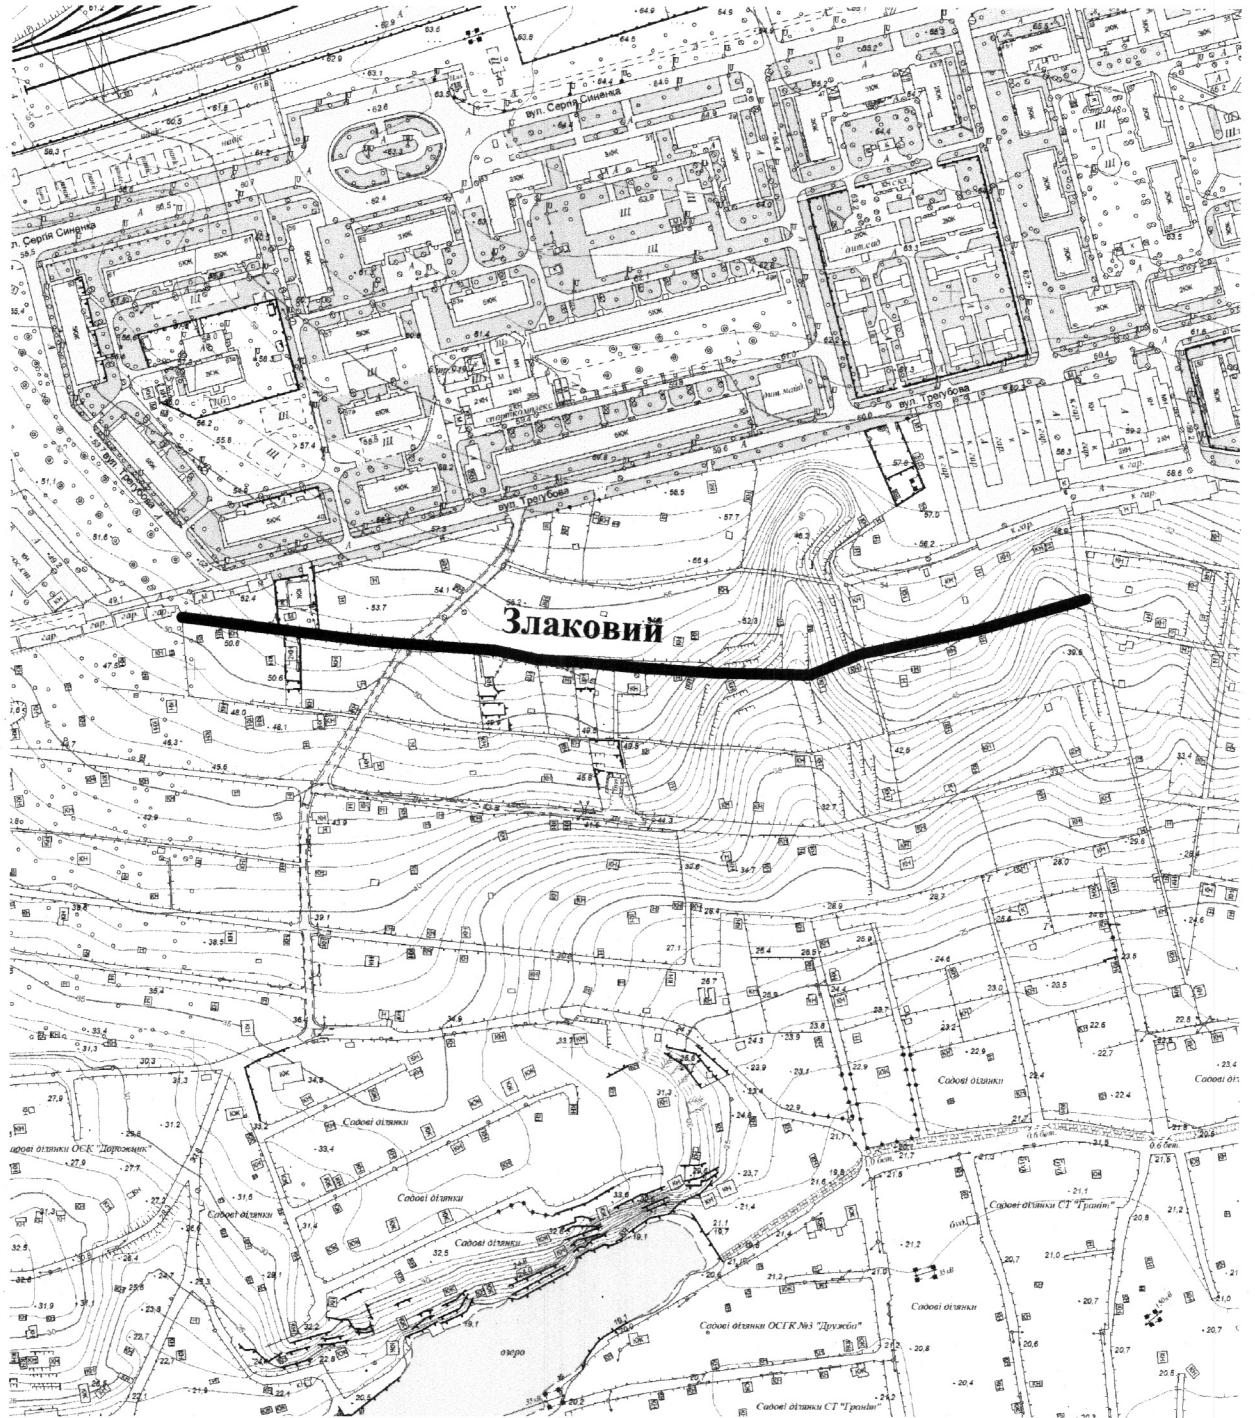

СХЕМА  
розташування провулку Злакового  
М 1:2000

Масштаб друку 1:4 000

Секретар міської ради

Анатолій КУРТЄВ