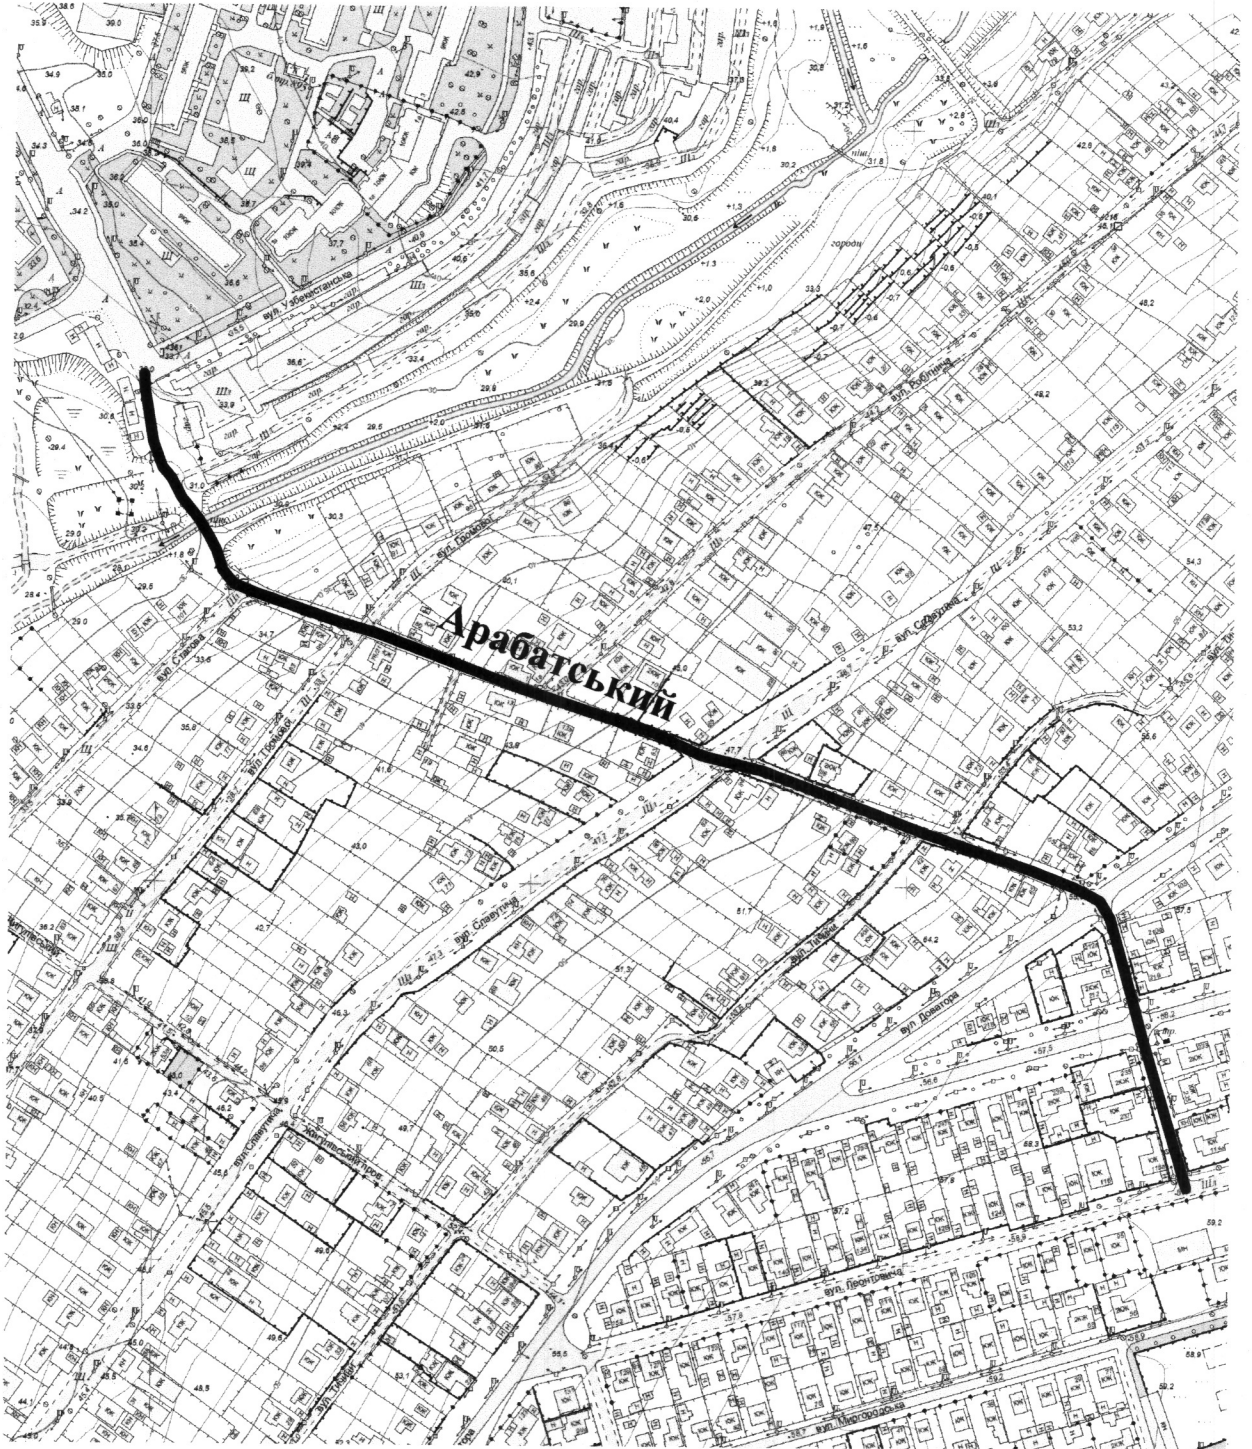

СХЕМА
розташування провулку Арабатського
М 1:2000

Масштаб друку 1:4 000

Секретар міської ради

Анатолій КУРТЄВ