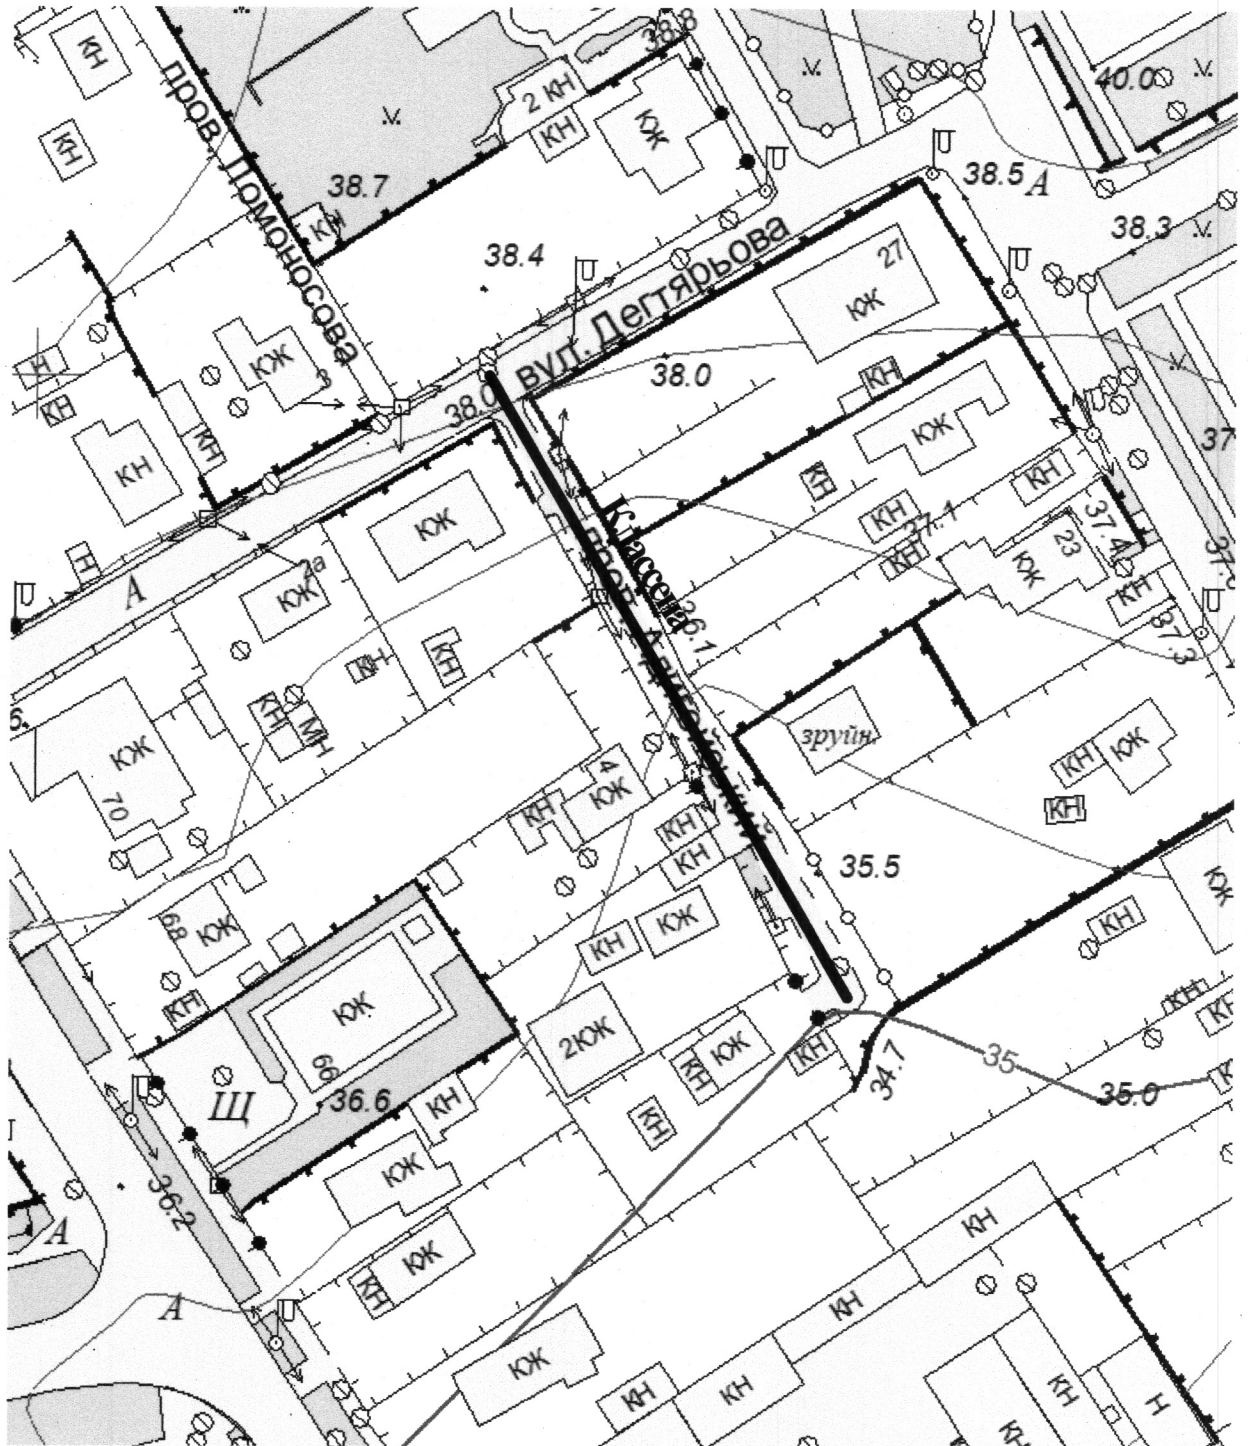

СХЕМА
розташування провулку Классена
М 1:2000

Масштаб друку 1:1 000

Секретар міської ради

Анатолій КУРТЄВ