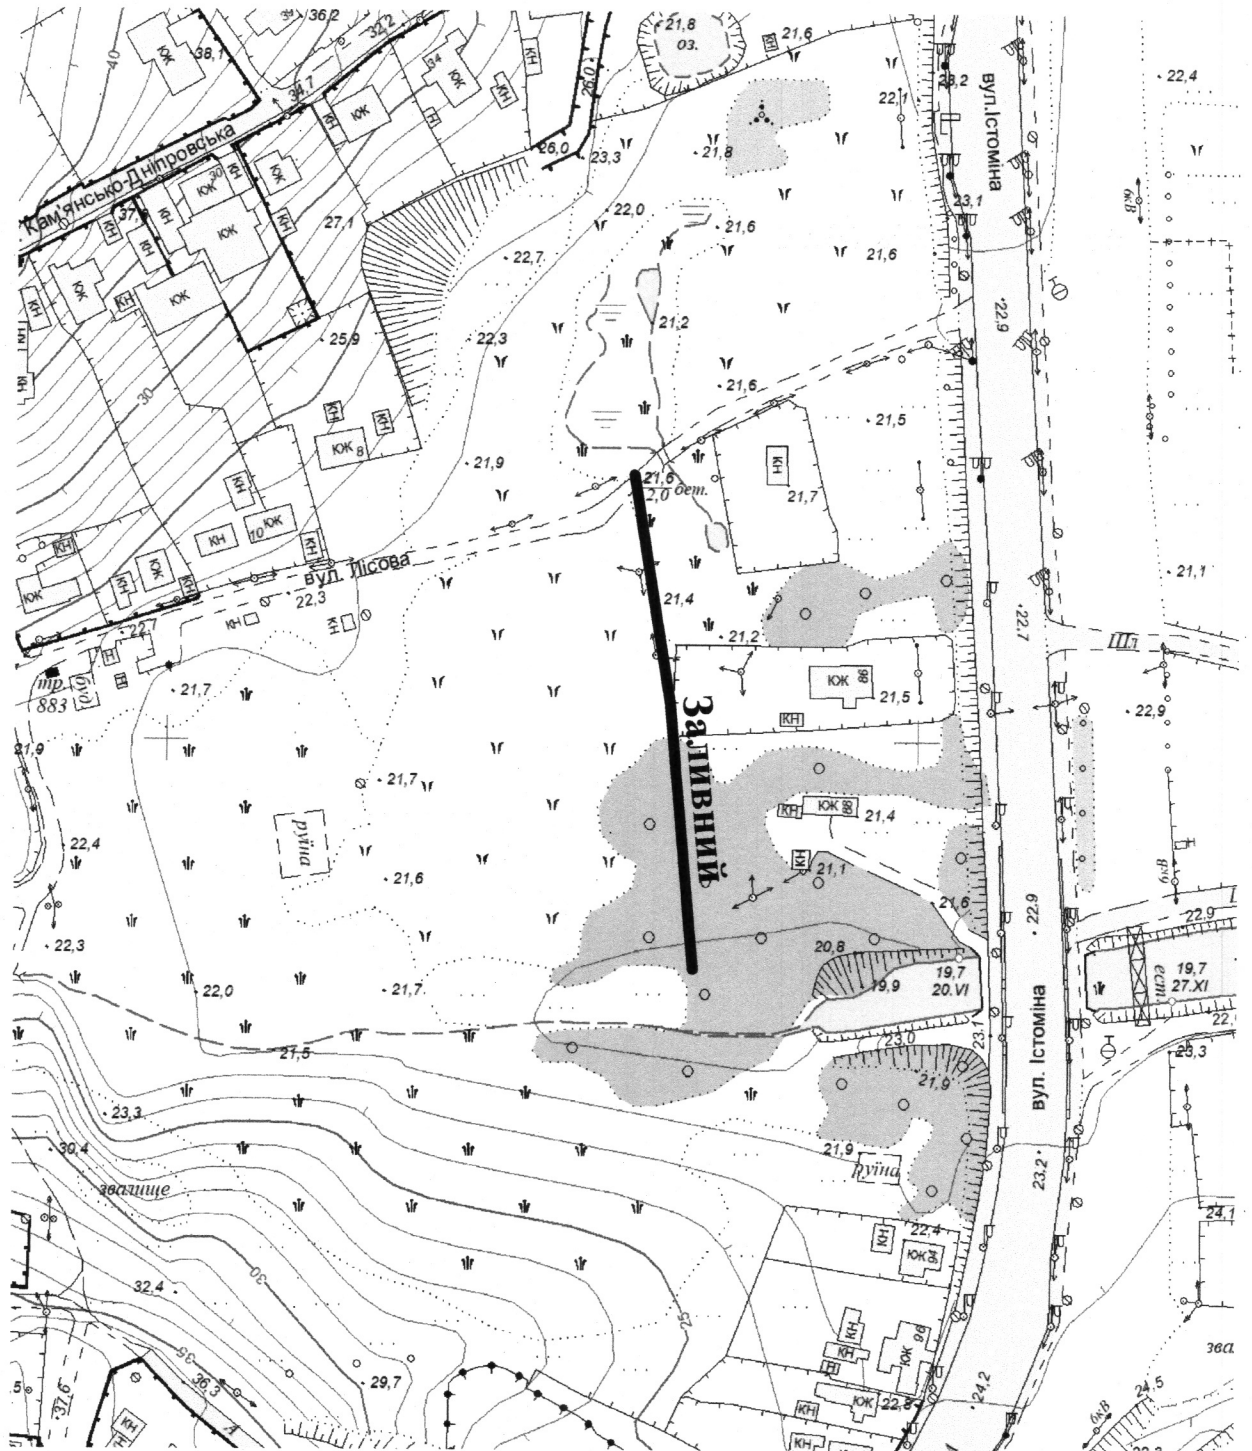

СХЕМА
розташування провулку Заливного
М 1:2000

Масштаб друку 1:2 000

Секретар міської ради

Анатолій КУРТЄВ