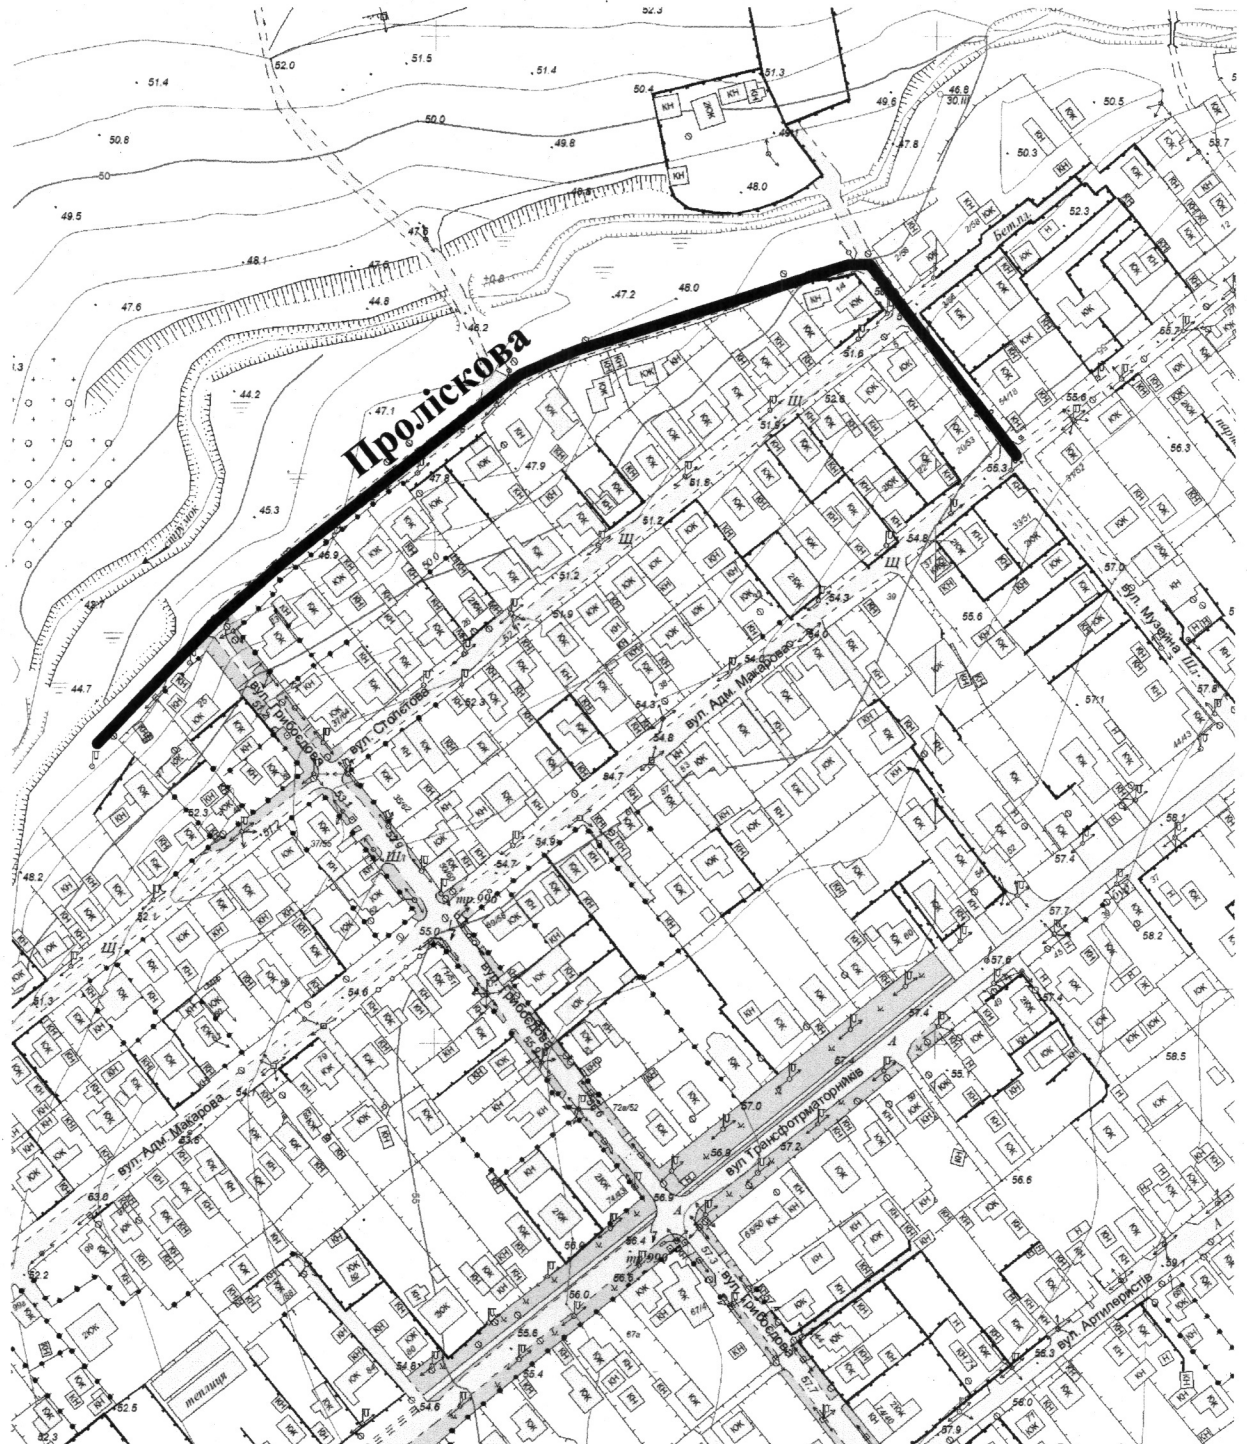

СХЕМА
розташування вулиці Проліскової
М 1:2000

Масштаб друку 1:3 000

Секретар міської ради

Анатолій КУРТЄВ