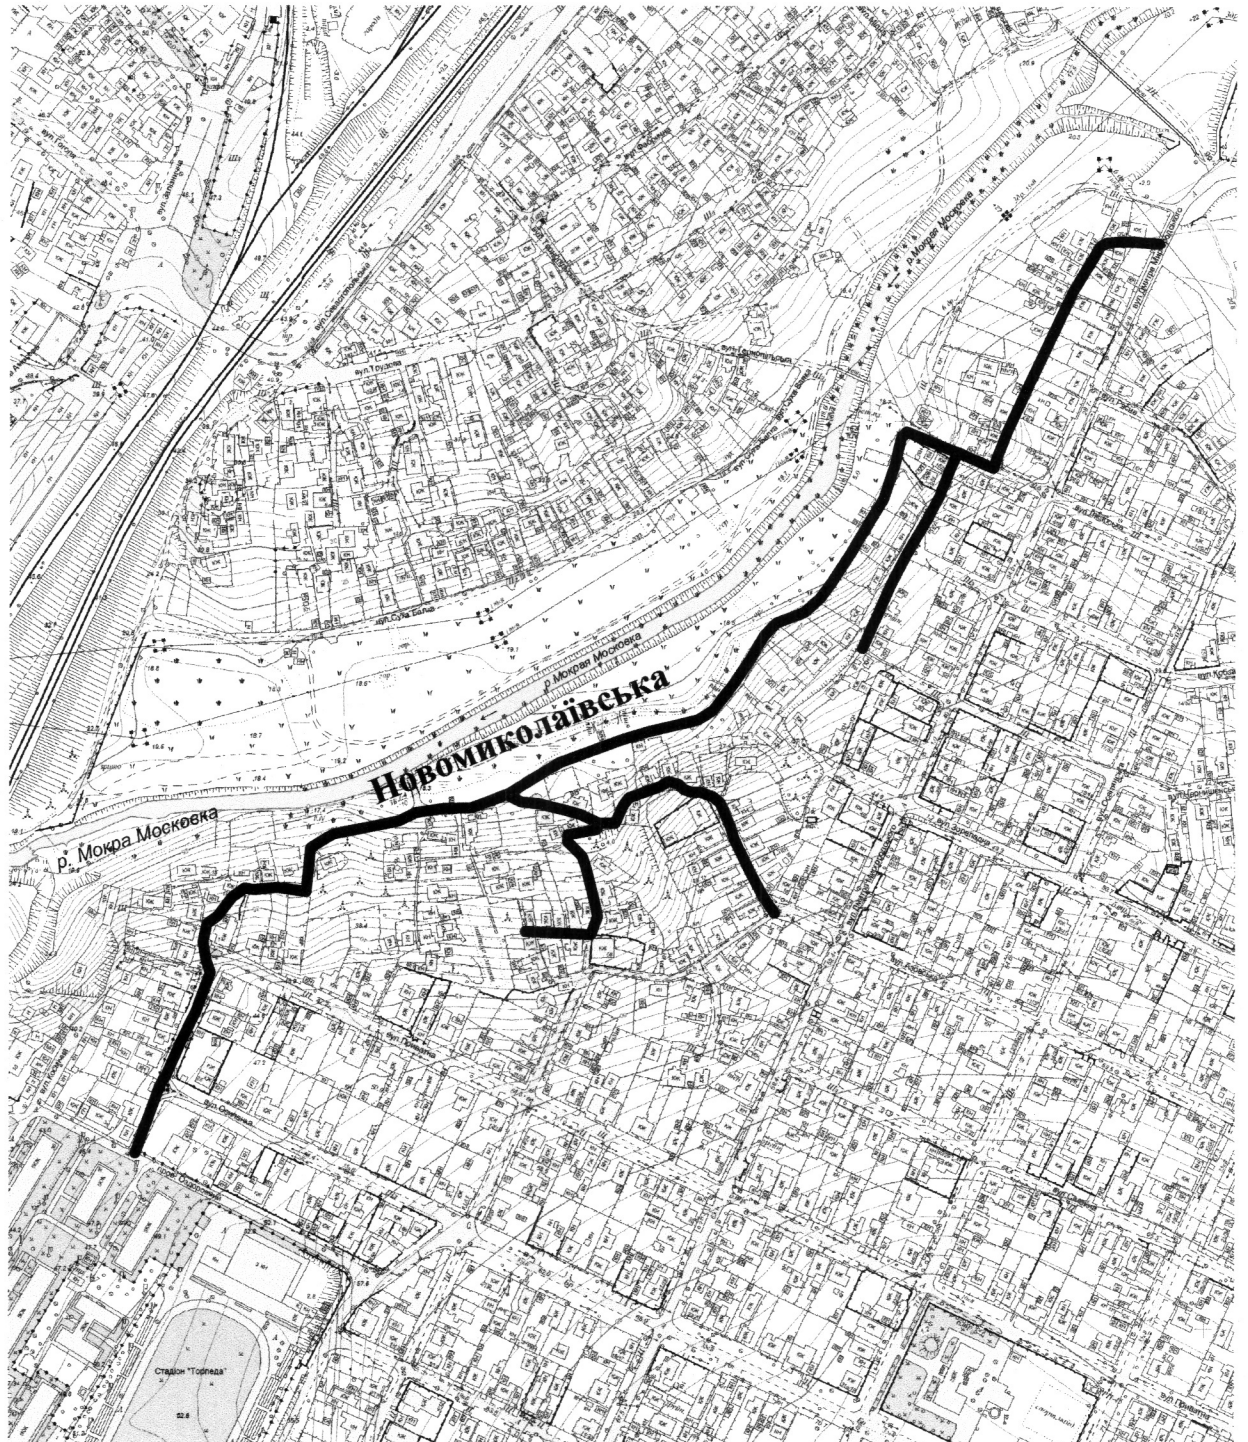

СХЕМА  
розташування вулиці Новомиколаївської  
М 1:2000

Масштаб друку 1:5 000

Секретар міської ради

Анатолій КУРТЄВ