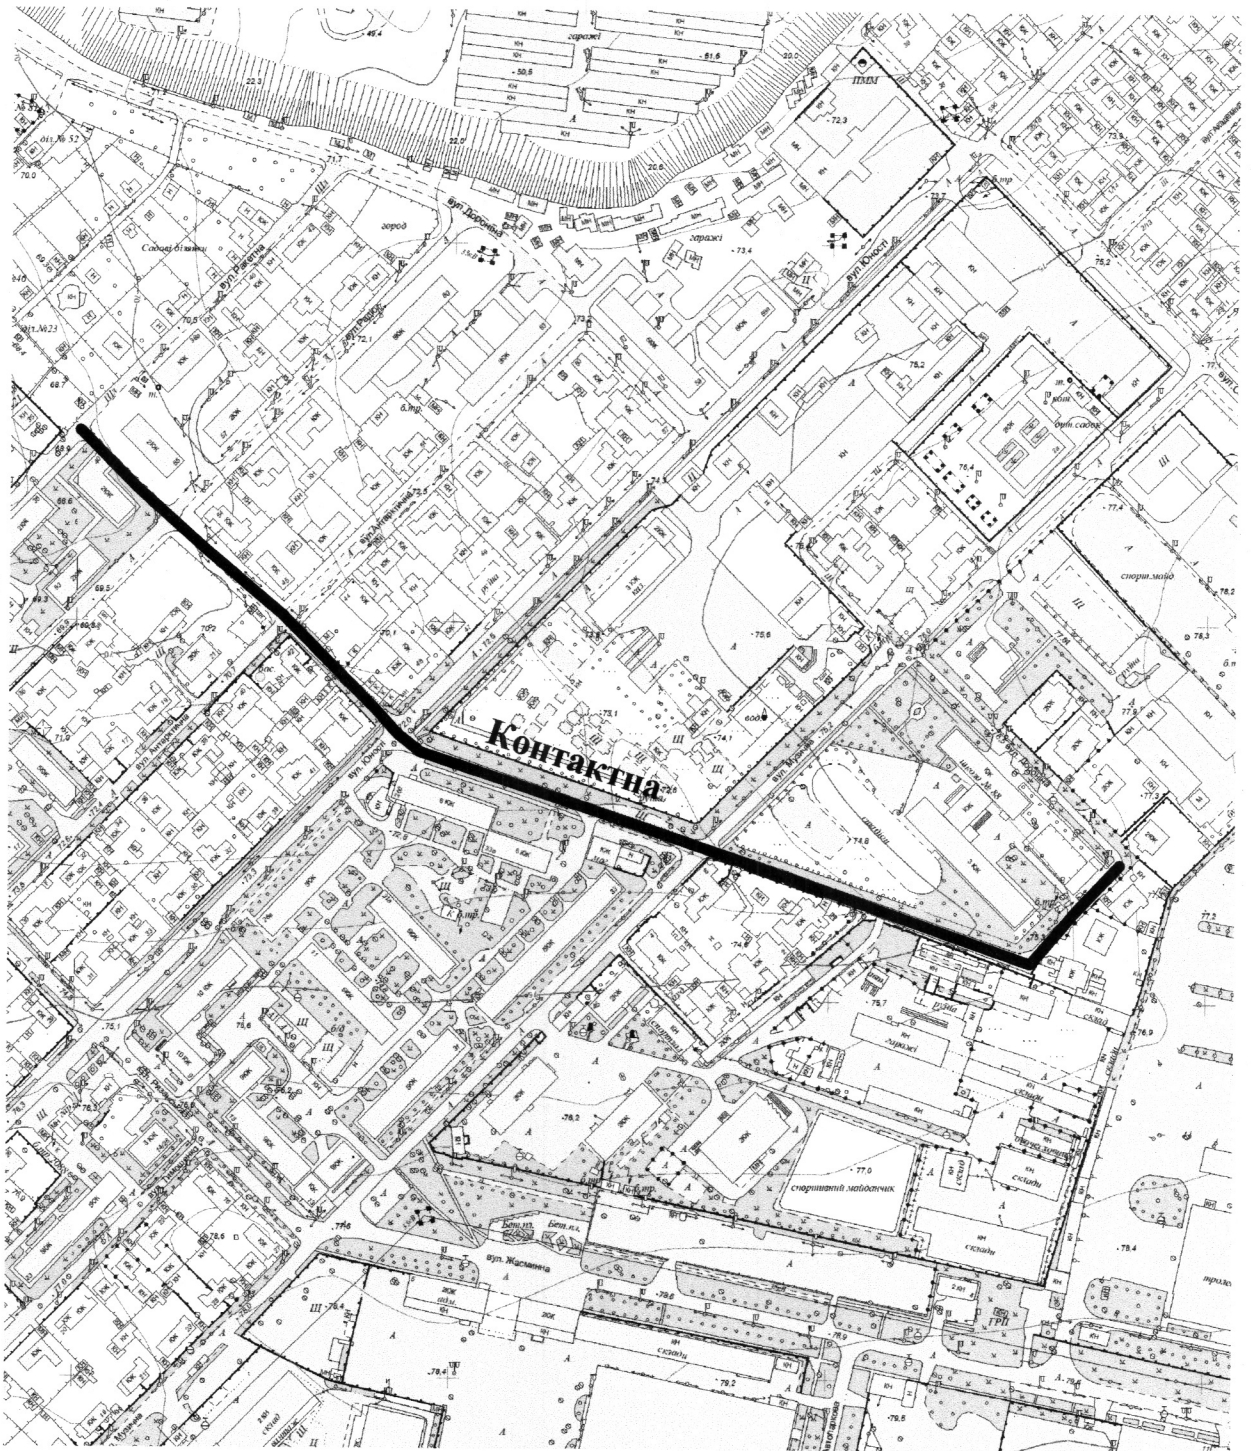

СХЕМА  
розташування вулиці Контактної  
М 1:2000

Масштаб друку 1:4 000

Секретар міської ради

Анатолій КУРТЄВ