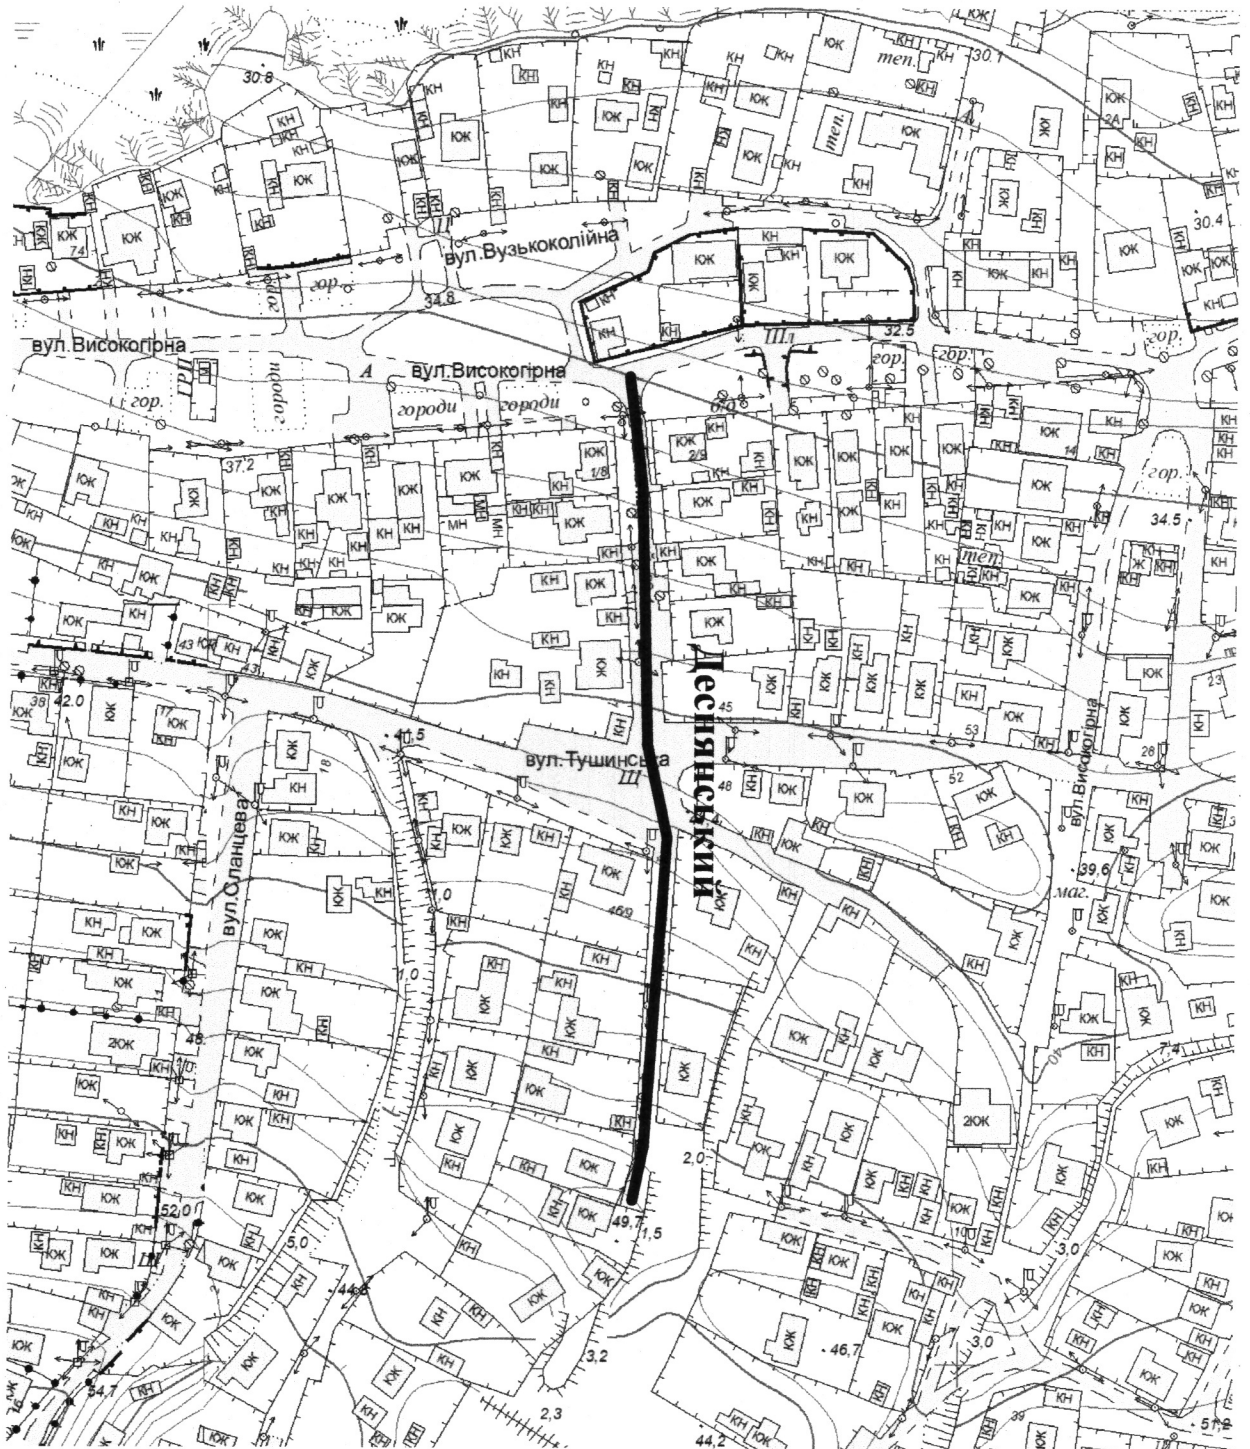

СХЕМА
розташування провулку Деснянського
М 1:2000

Масштаб друку 1:2 000

Секретар міської ради

Анатолій КУРТЄВ