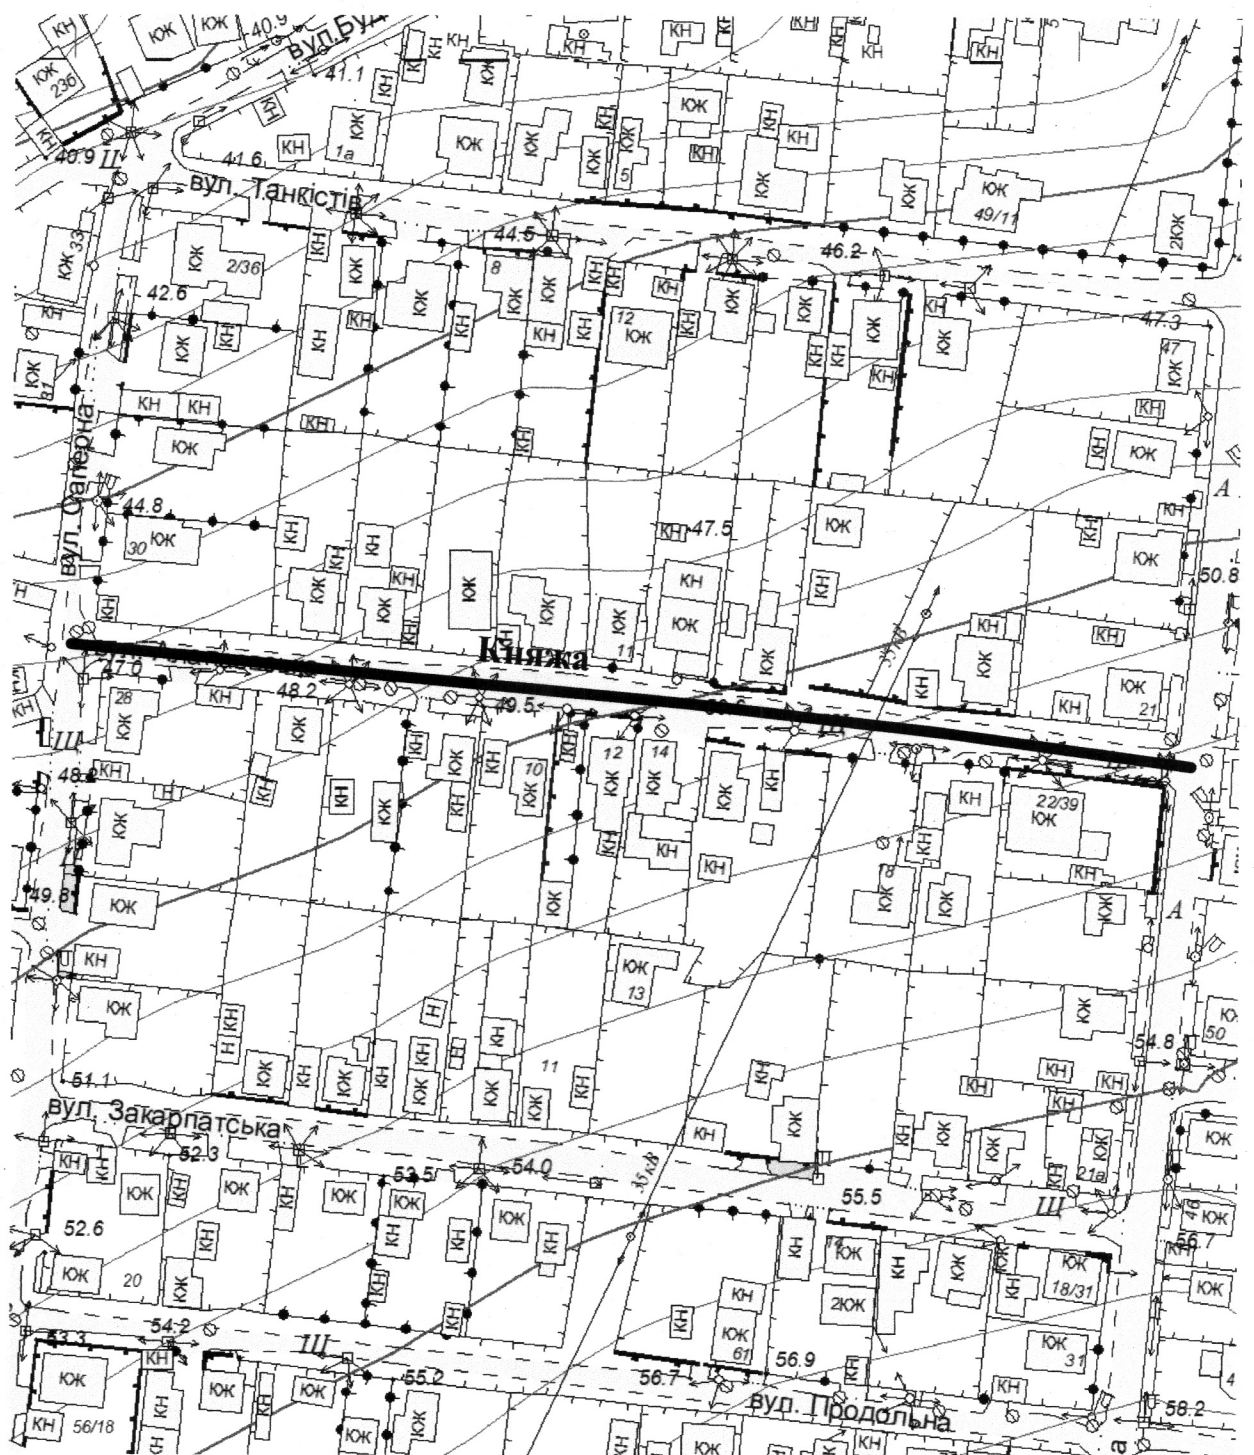

СХЕМА
розташування вулиці Княжої
М 1:2000

Масштаб друку 1:1 500

Секретар міської ради

Анатолій КУРТЄВ