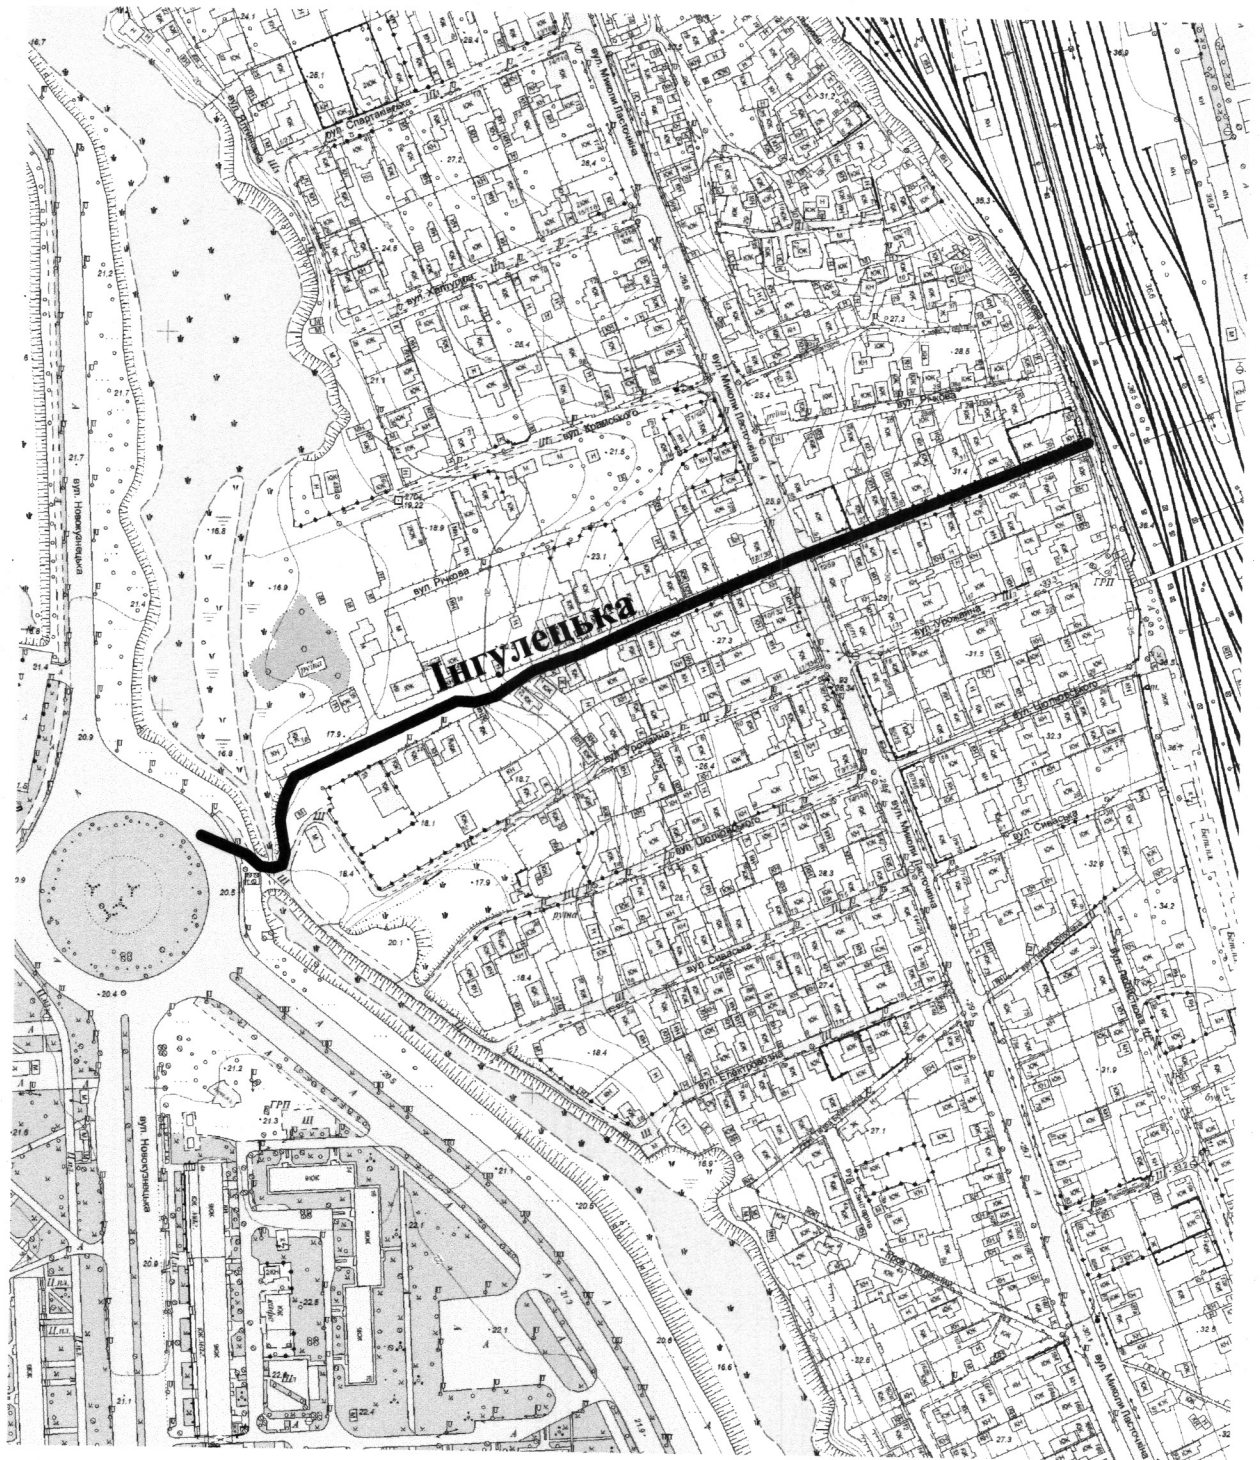

СХЕМА
розташування вулиці Інгулецької
М 1:2000

Масштаб друку 1:4 000

Секретар міської ради

Анатолій КУРТЄВ