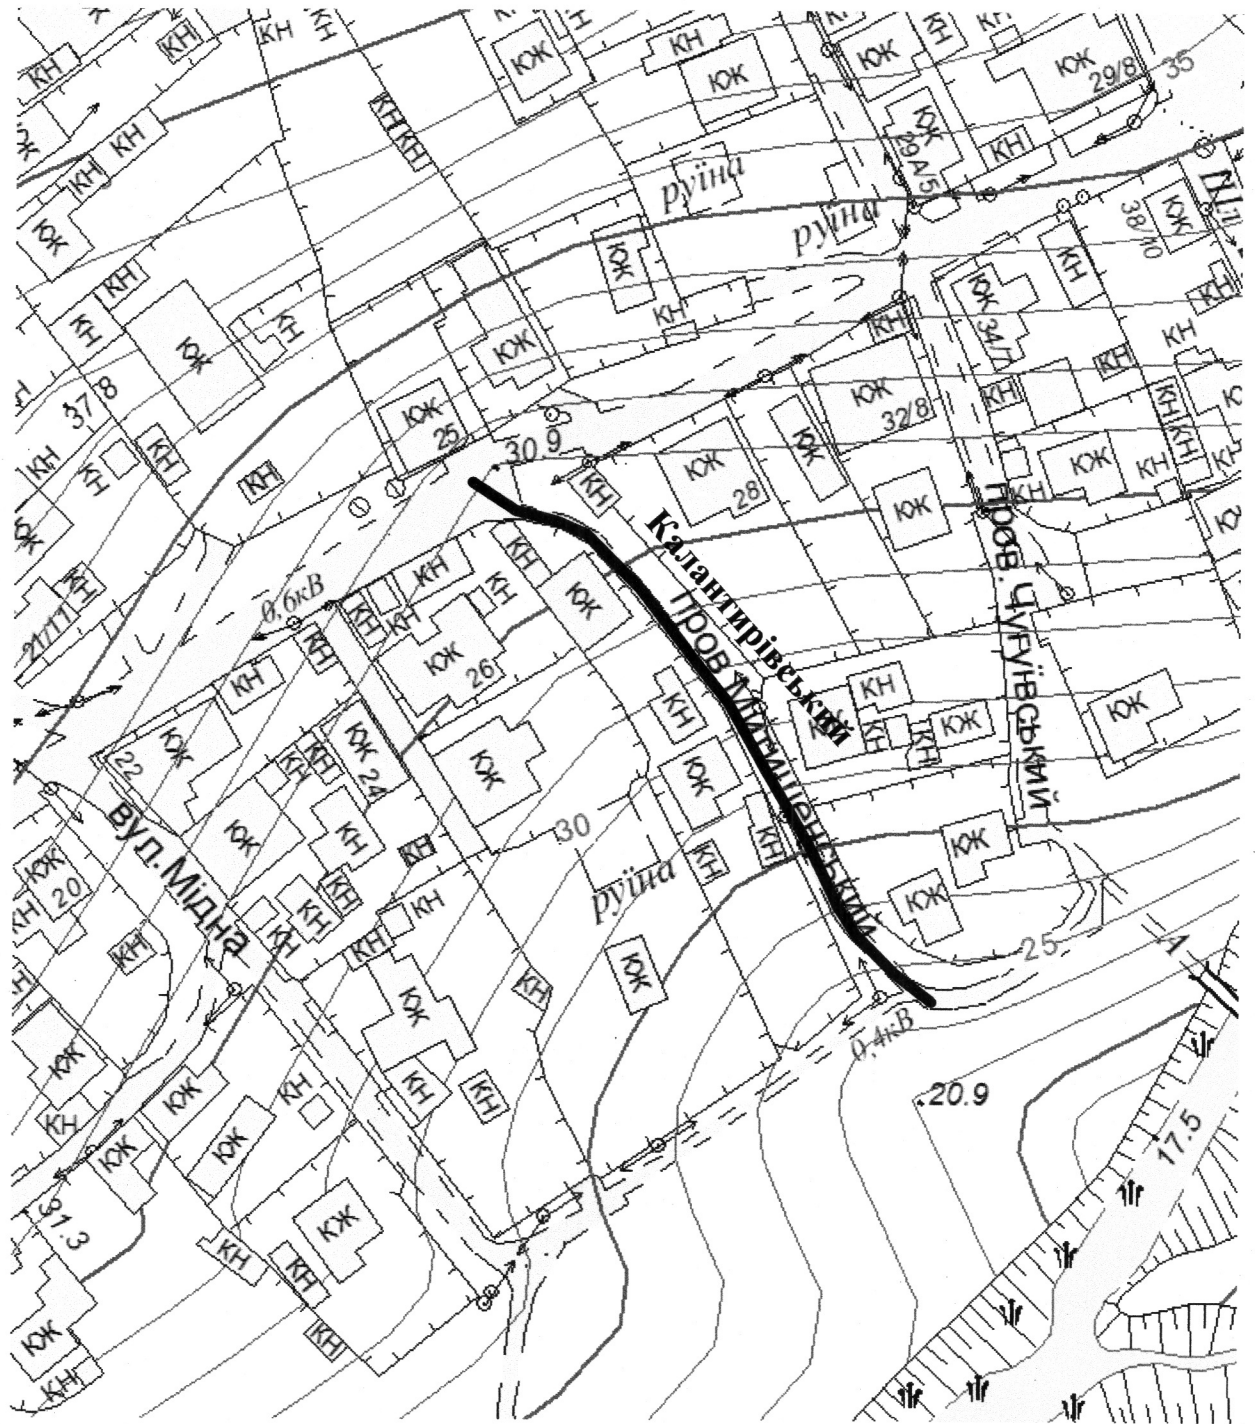

СХЕМА
розташування провулку Калантирівського
М 1:2000

Масштаб друку 1:1 000

Секретар міської ради

Анатолій КУРТЄВ