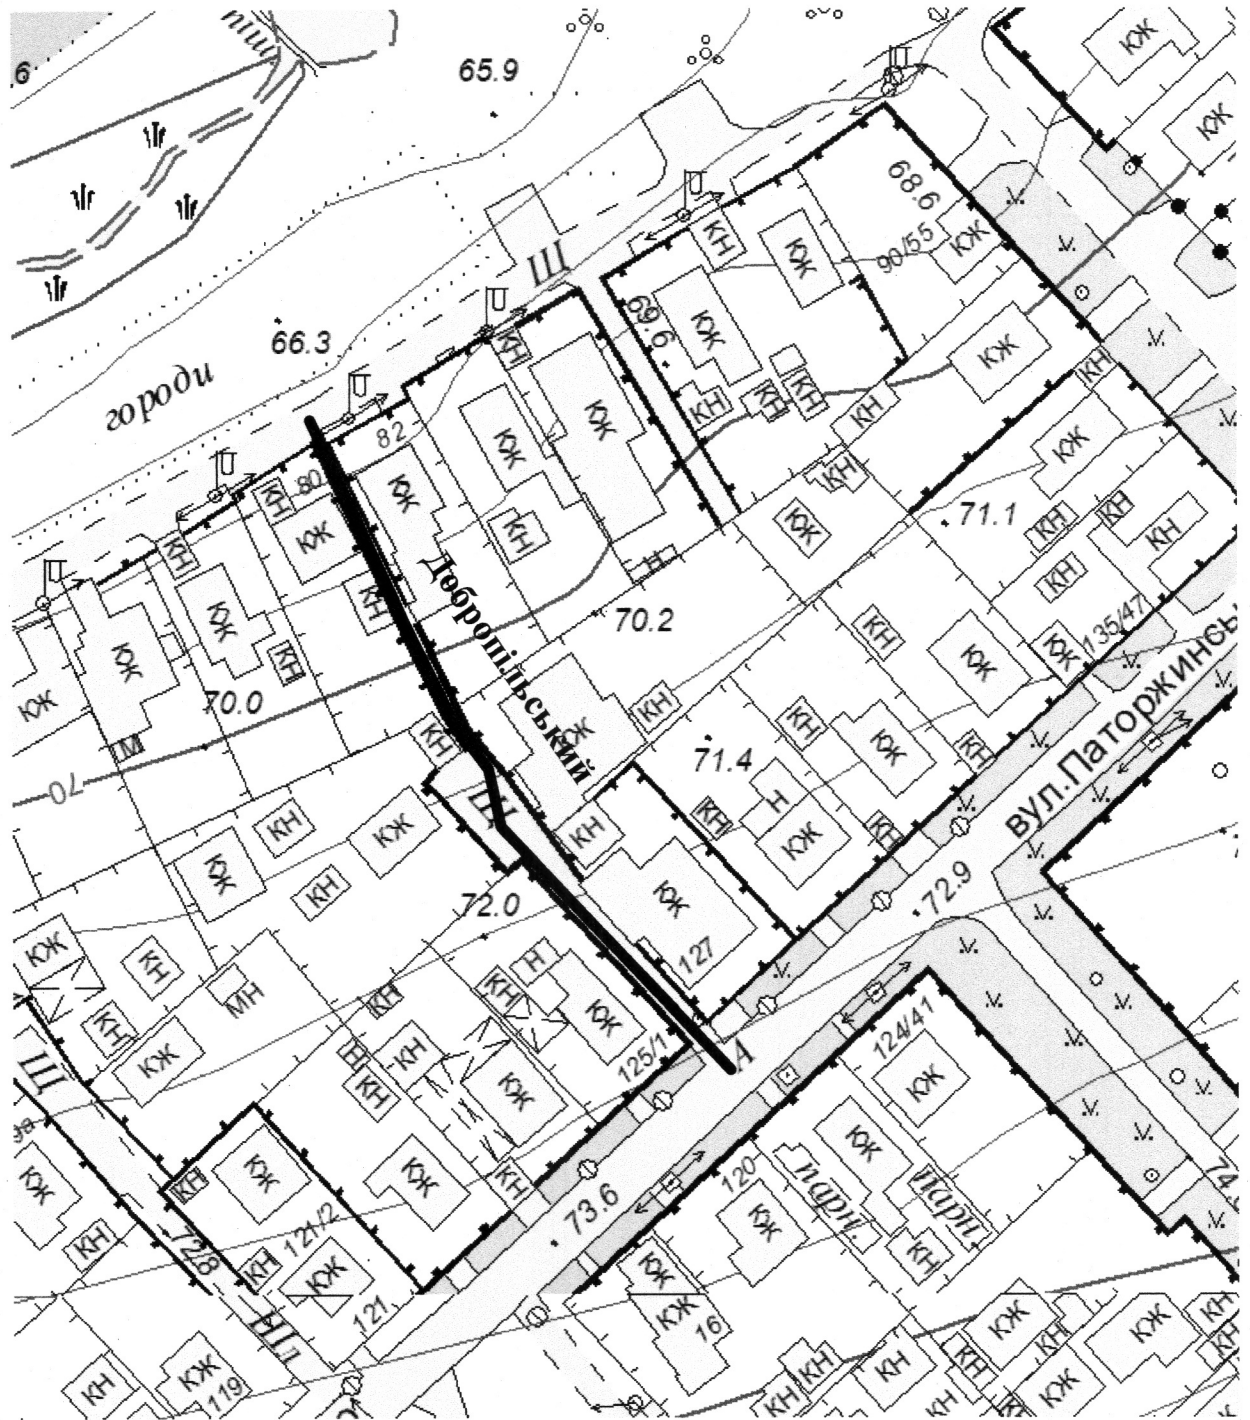

СХЕМА  
розташування провулку Добропільського  
М 1:2000

Масштаб друку 1:1 000

Секретар міської ради

Анатолій КУРТЄВ