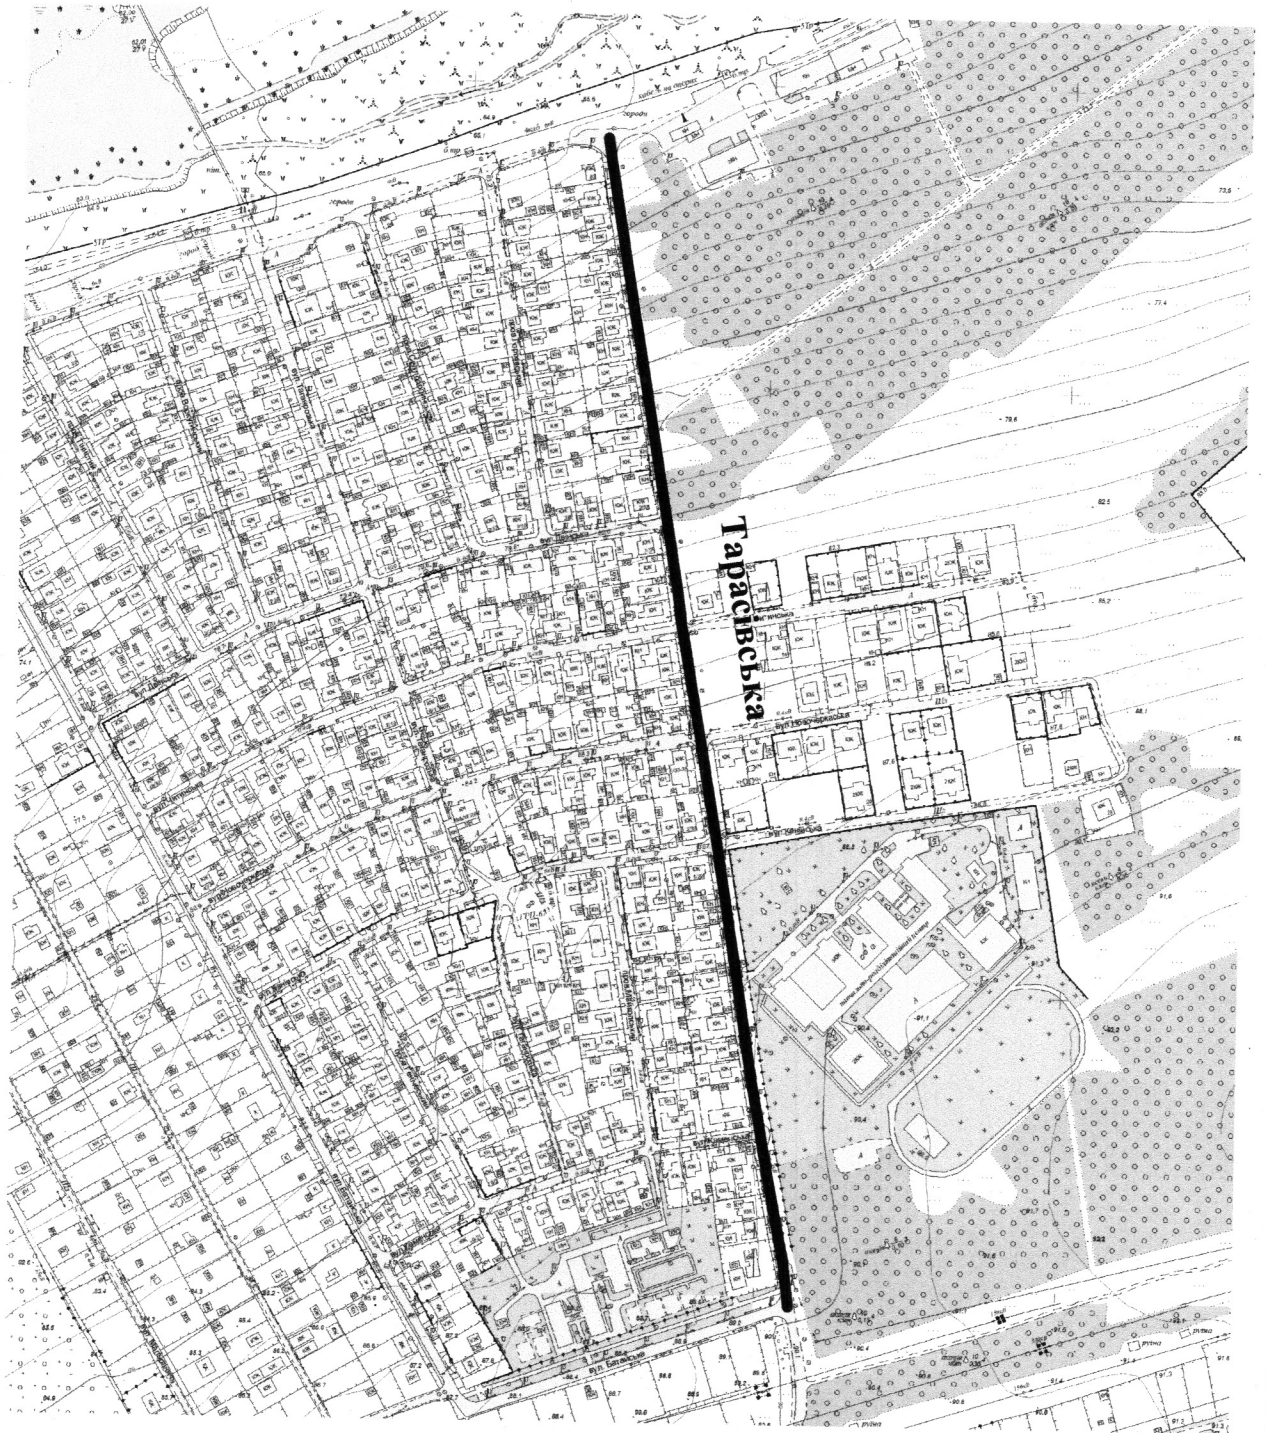

Додаток

до рішення міської ради

27.04.2023 № 80

СХЕМА
розташування вулиці Тарасівської
М 1:2000

Масштаб друку 1:5 000

Секретар міської ради

Анатолій КУРТЄВ