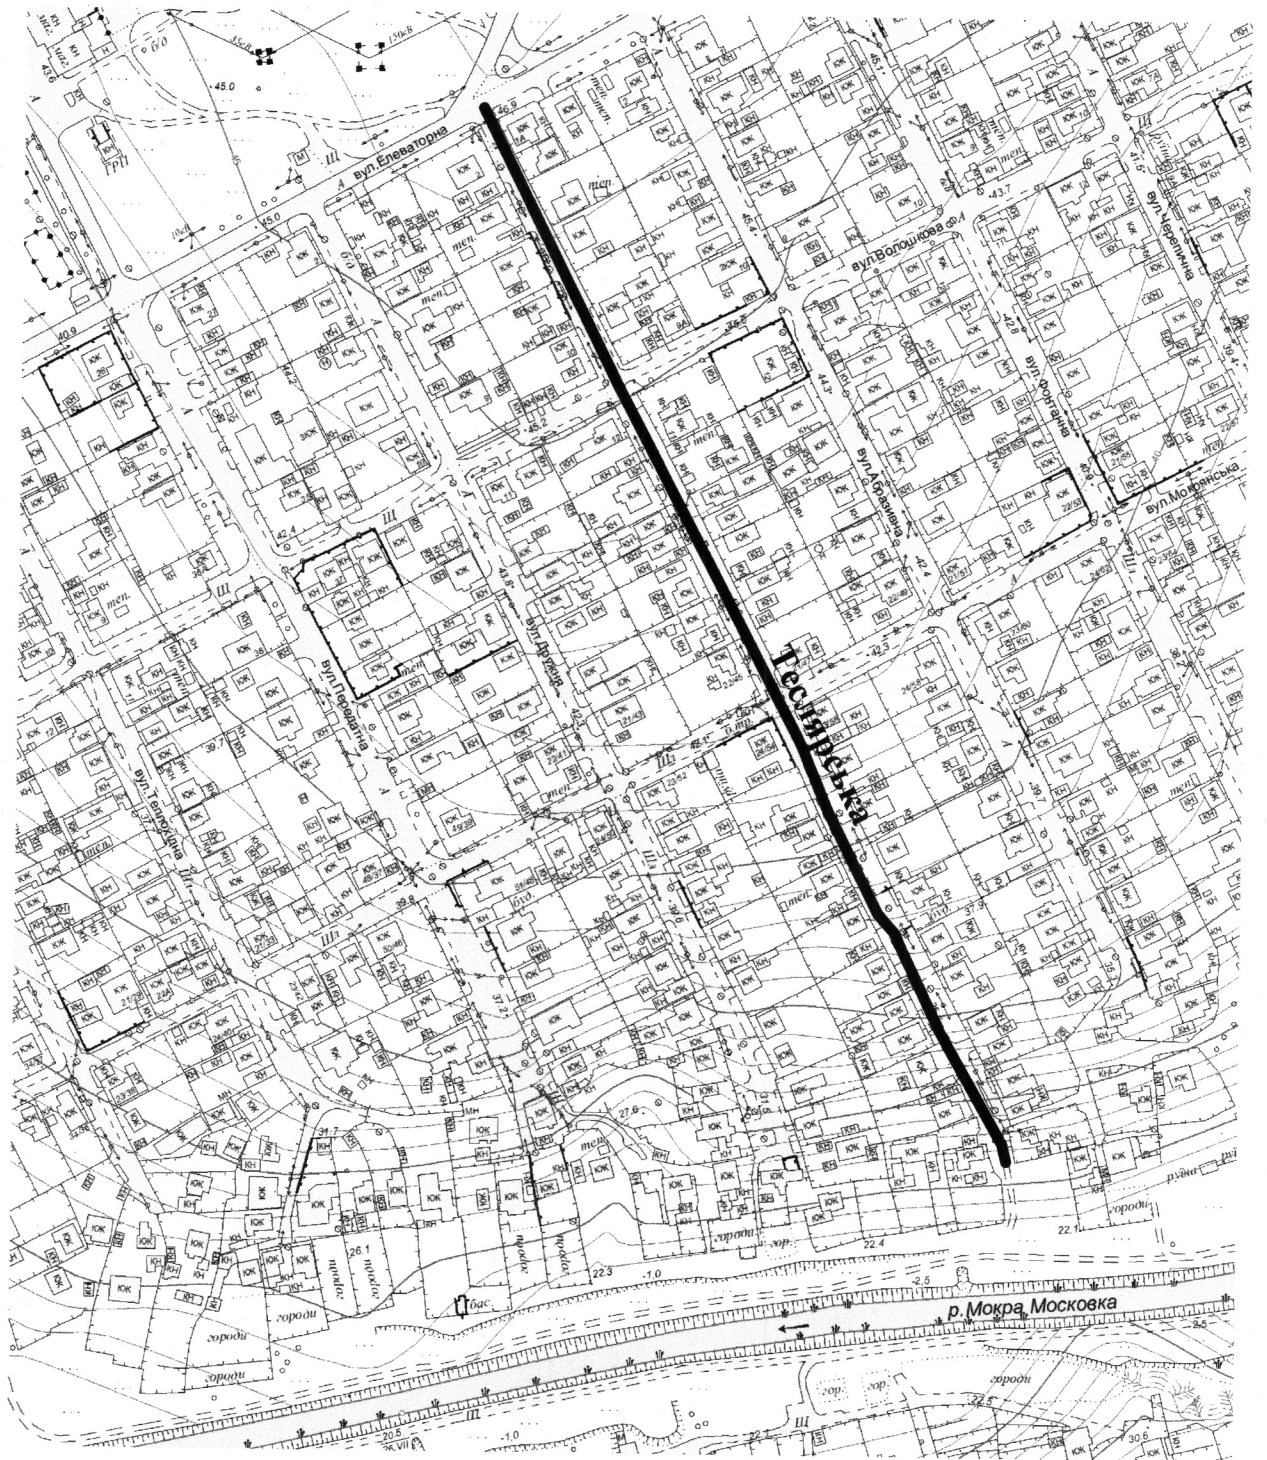

СХЕМА
розташування вулиці Теслярської
М 1:2000

Масштаб друку 1:3 000

Секретар міської ради

Анатолій КУРТЄВ