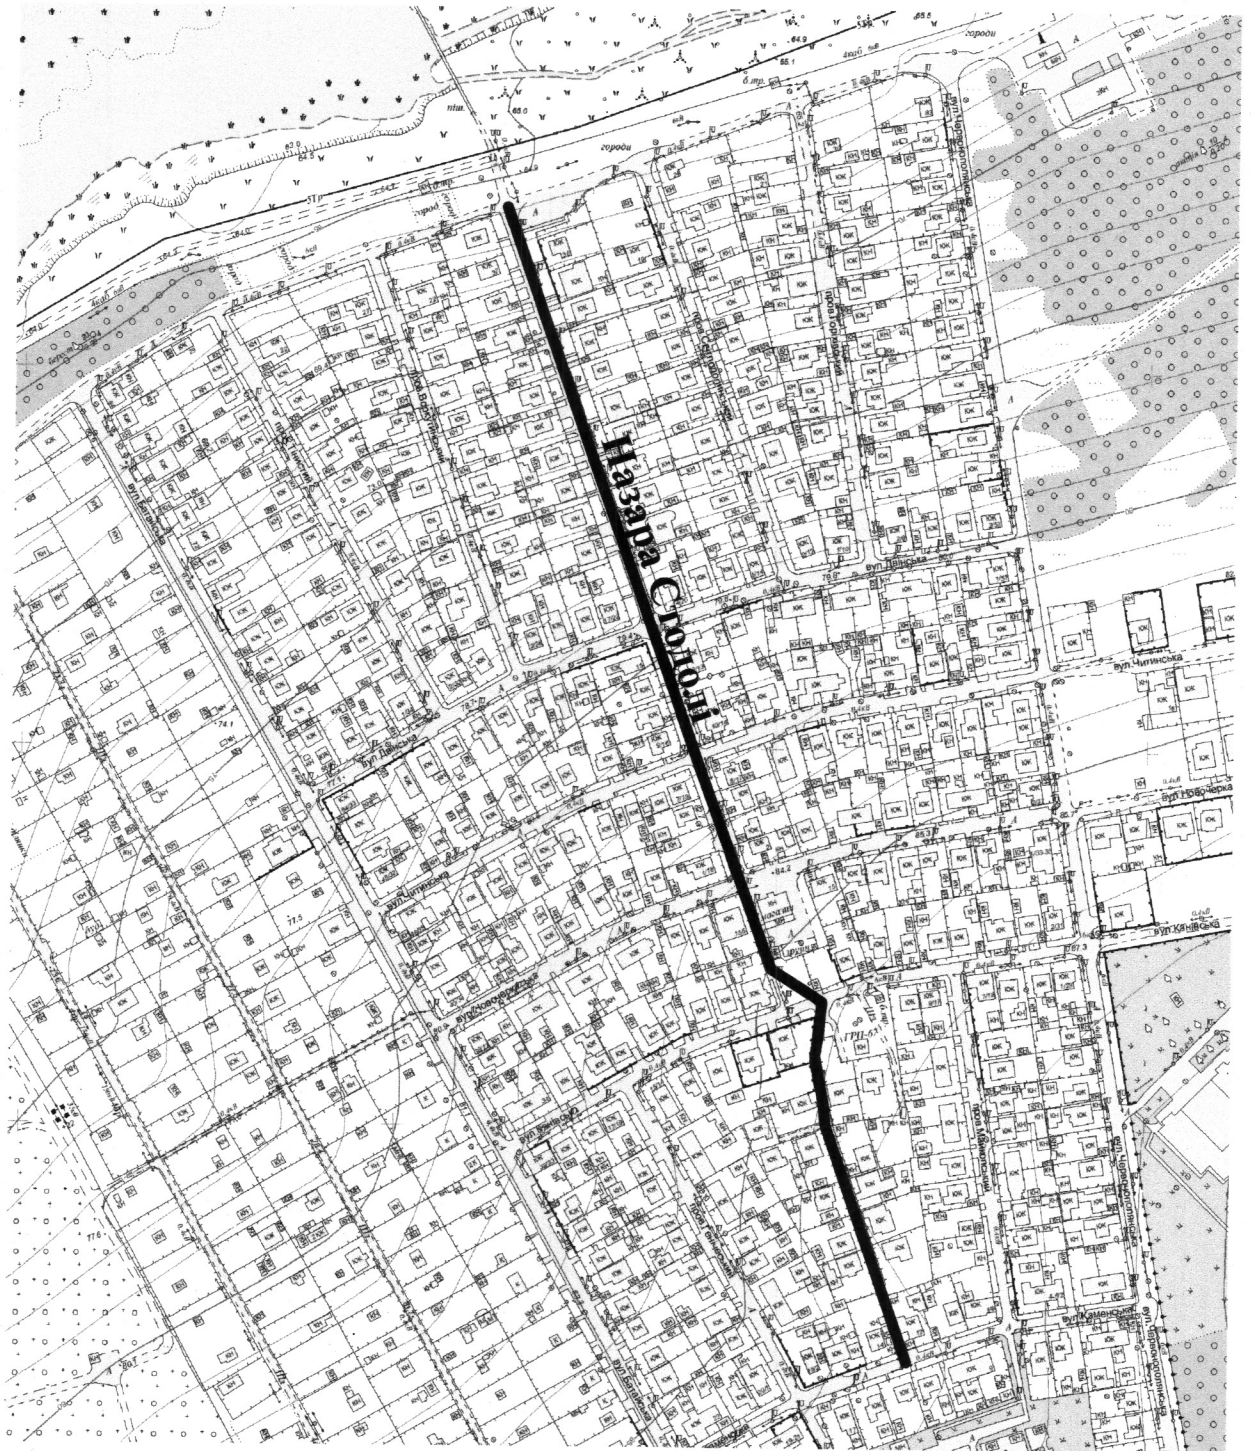

СХЕМА  
розташування вулиці Назара Стодолі  
М 1:2000

Масштаб друку 1:4 000

Секретар міської ради

Анатолій КУРТЄВ