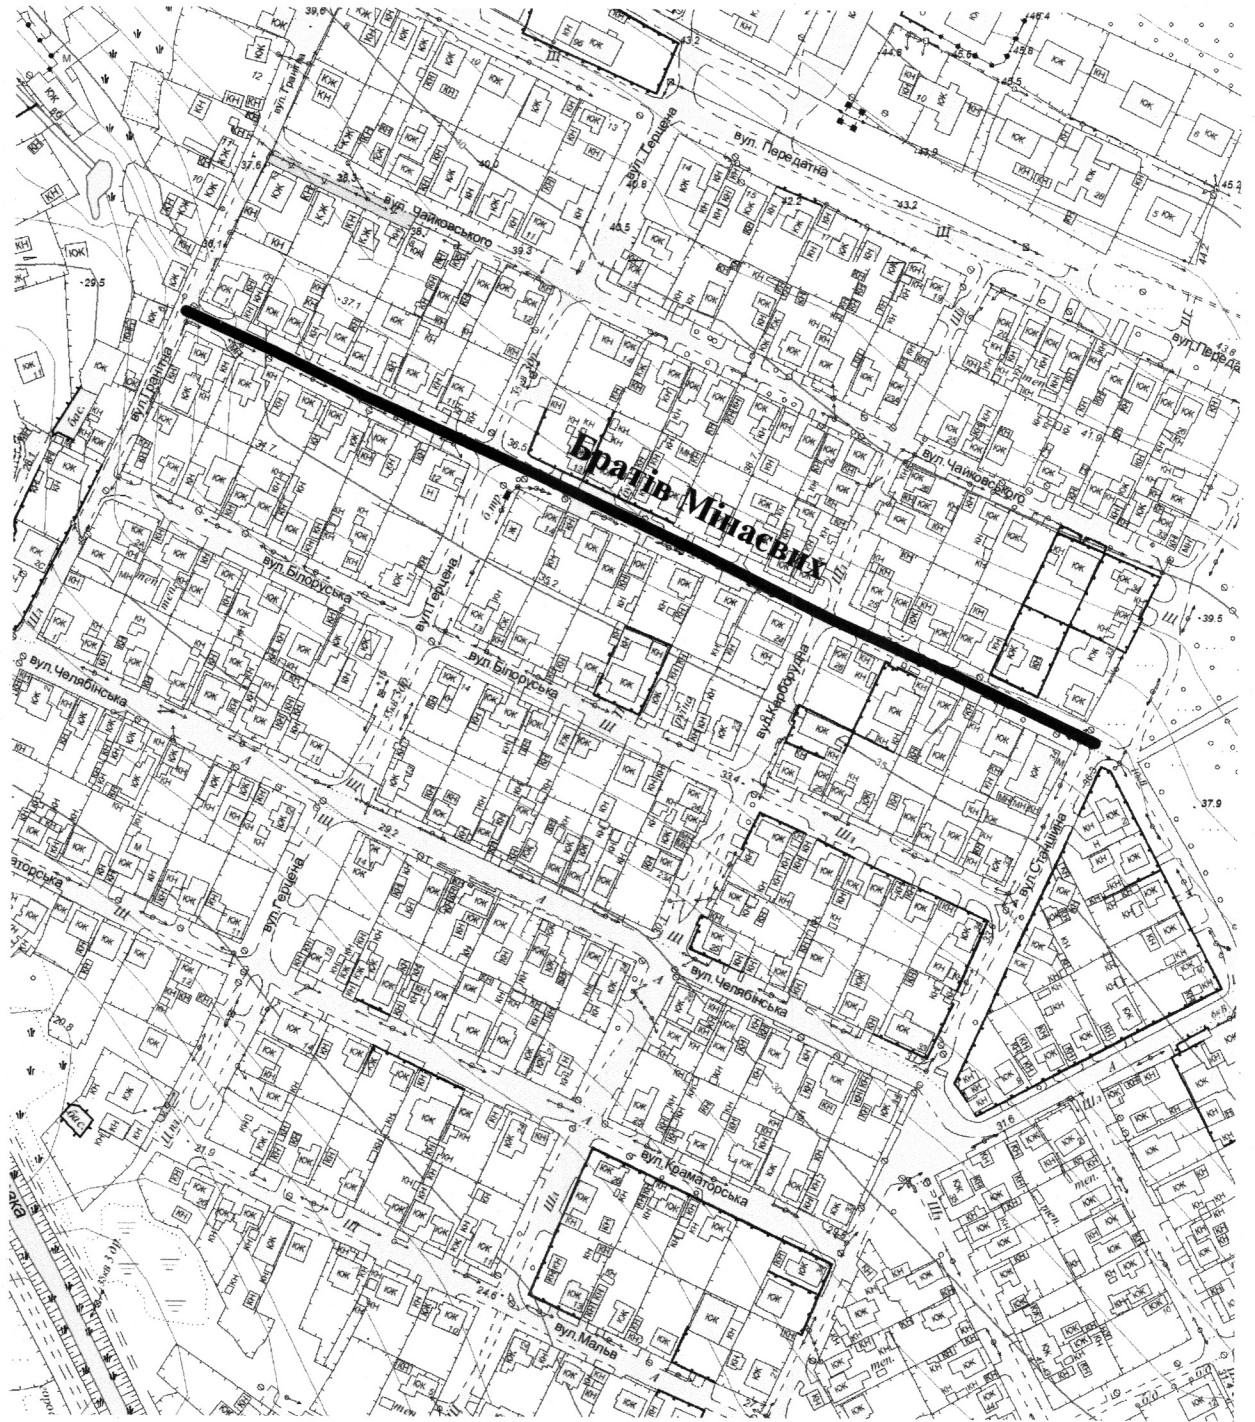

СХЕМА
розташування вулиці Братів Мінаєвих
М 1:2000

Масштаб друку 1:3 000

Секретар міської ради

Анатолій КУРТЄВ