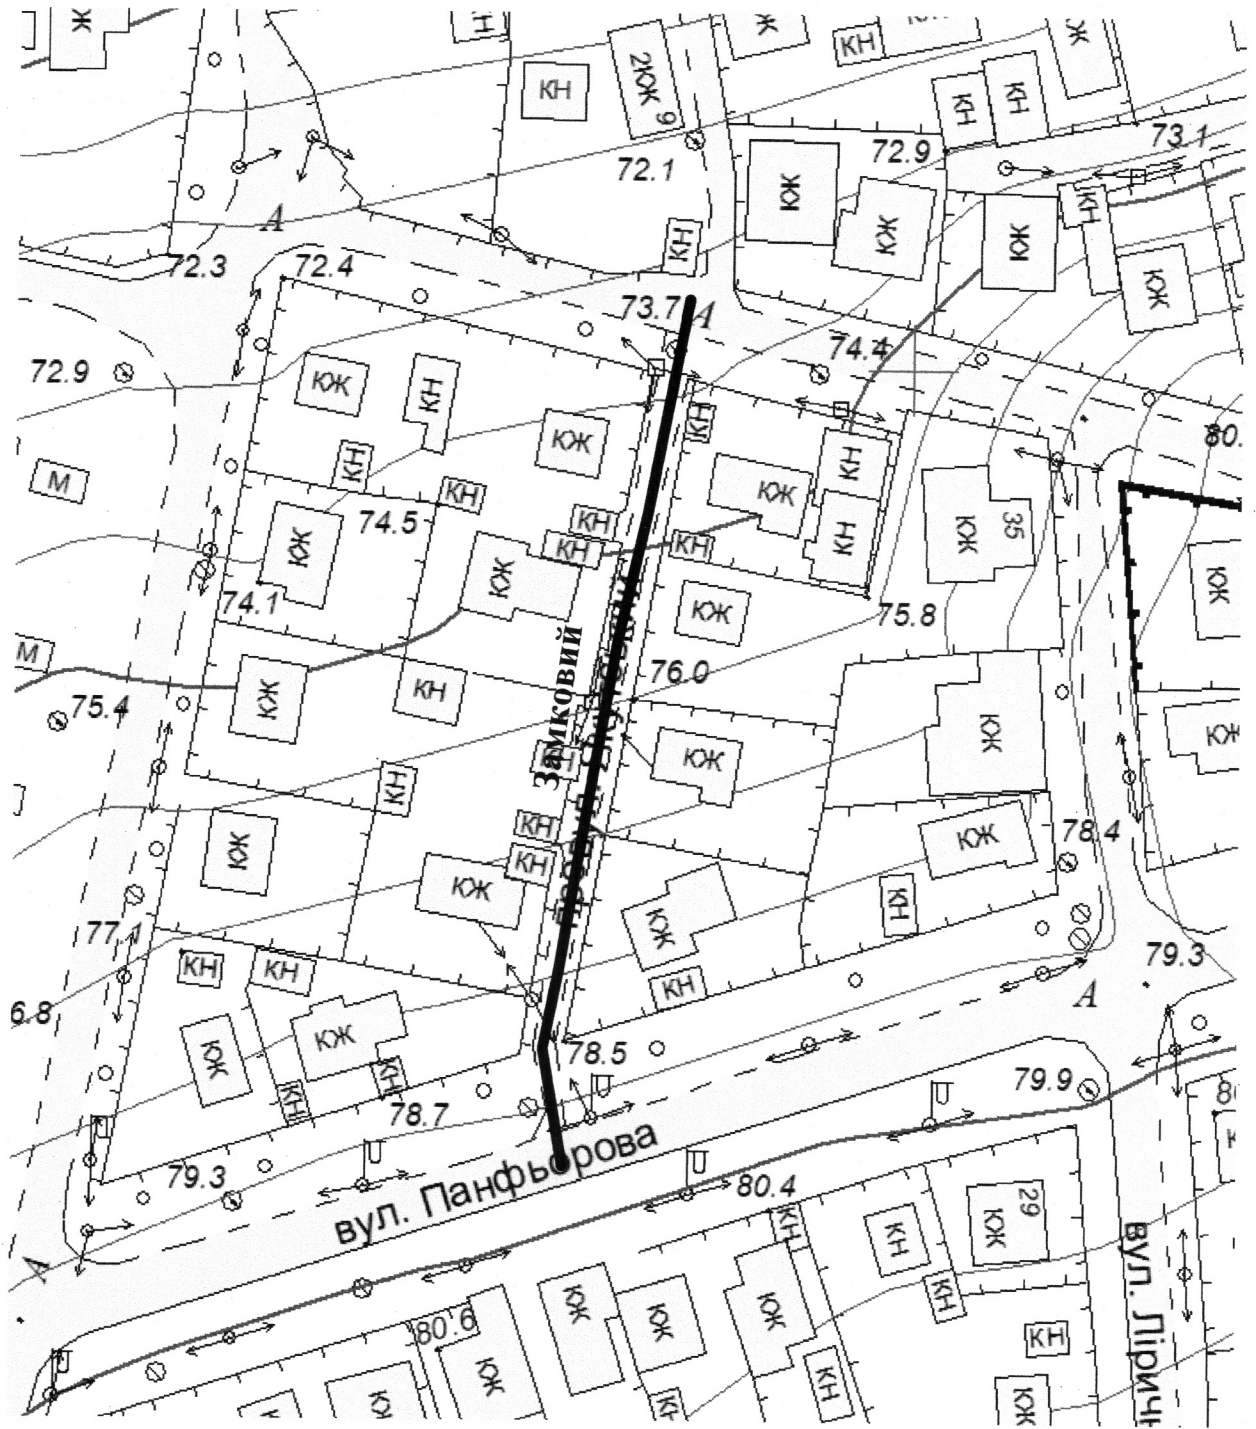

СХЕМА
розташування провулку Замкового
М 1:2000

Масштаб друку 1:1 000

Секретар міської ради

Анатолій КУРТЄВ