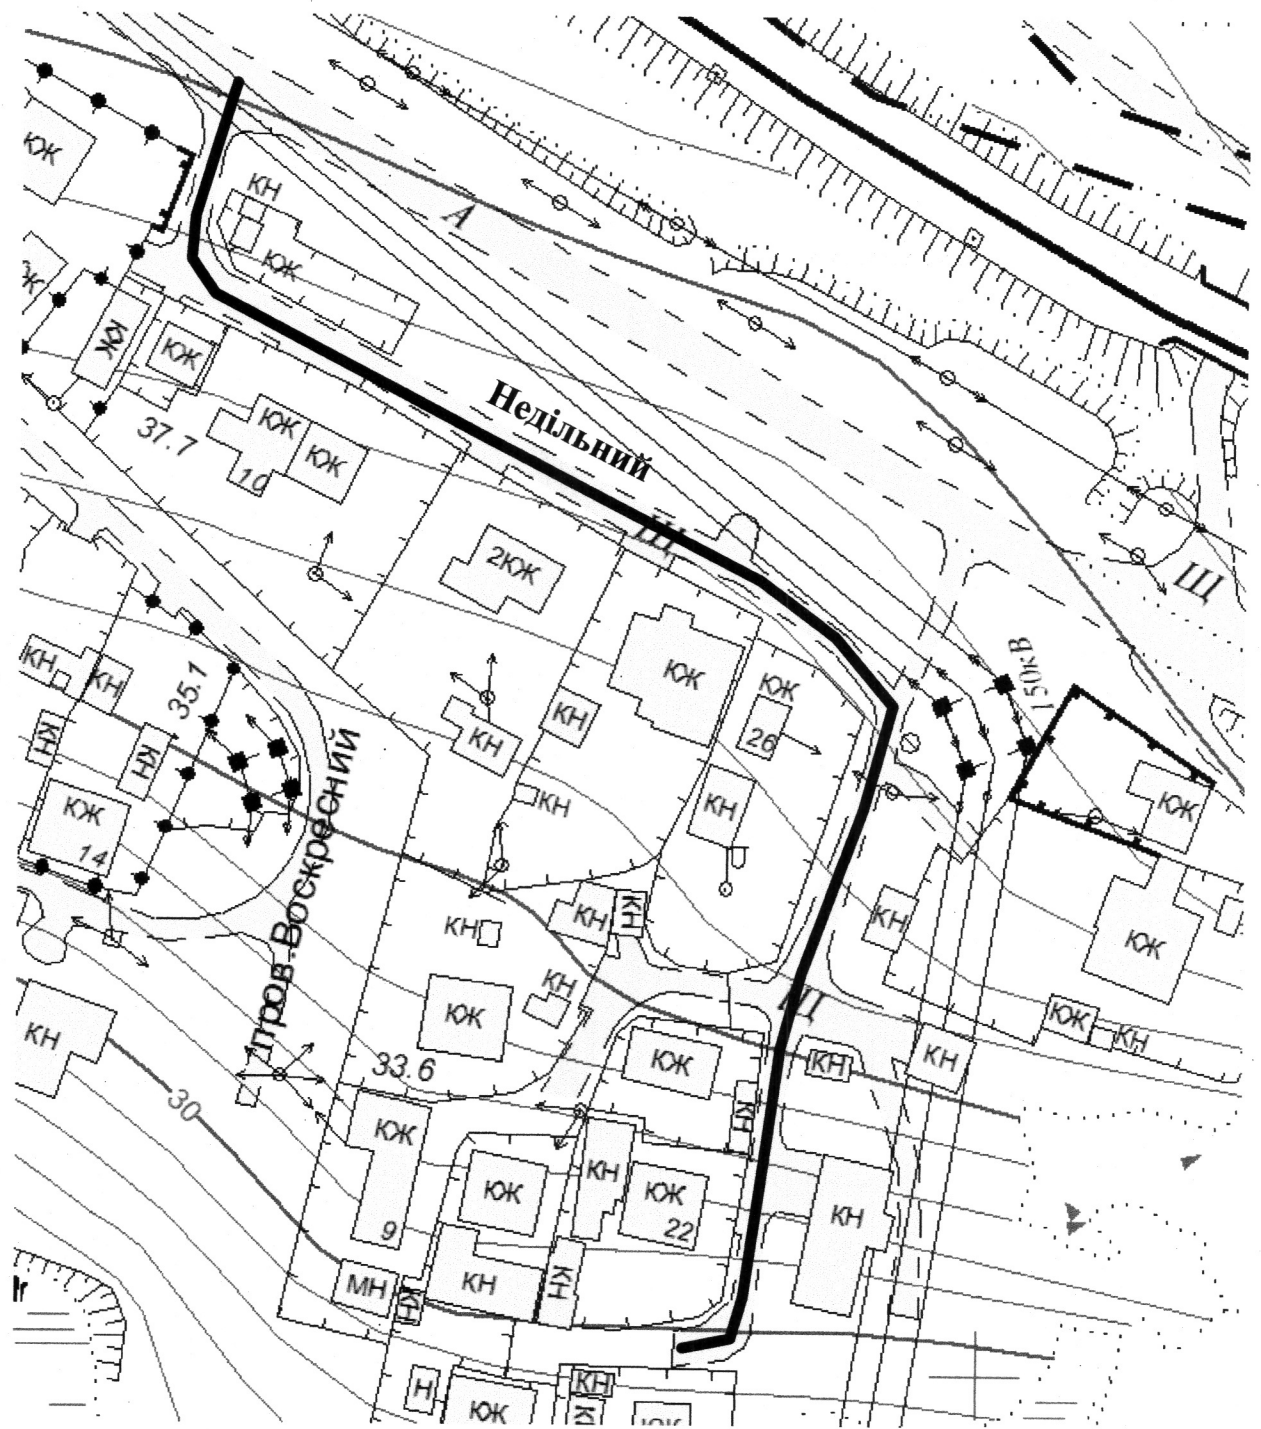

СХЕМА
розташування провулку Недільний
М 1:2000

Масштаб друку 1:1 000

Секретар міської ради

Анатолій КУРТЄВ