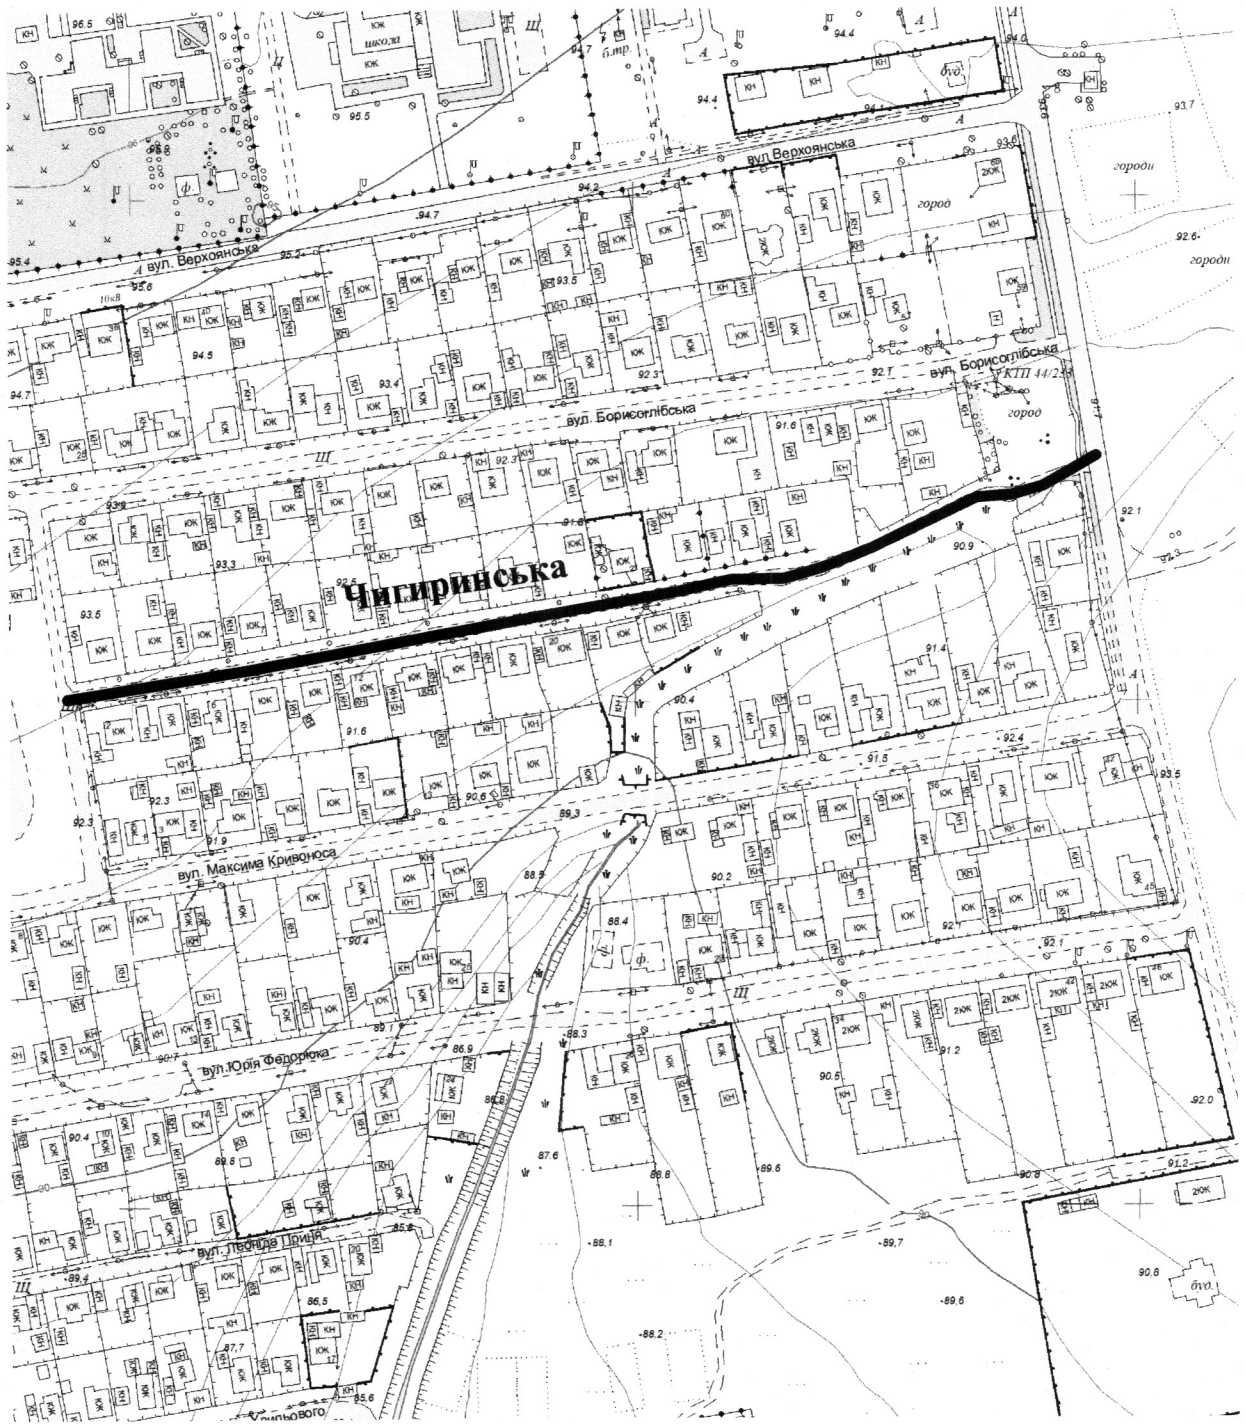

СХЕМА
розташування вулиці Чигиринської
М 1:2000

Масштаб друку 1:3 000

Секретар міської ради

Анатолій КУРТЄВ