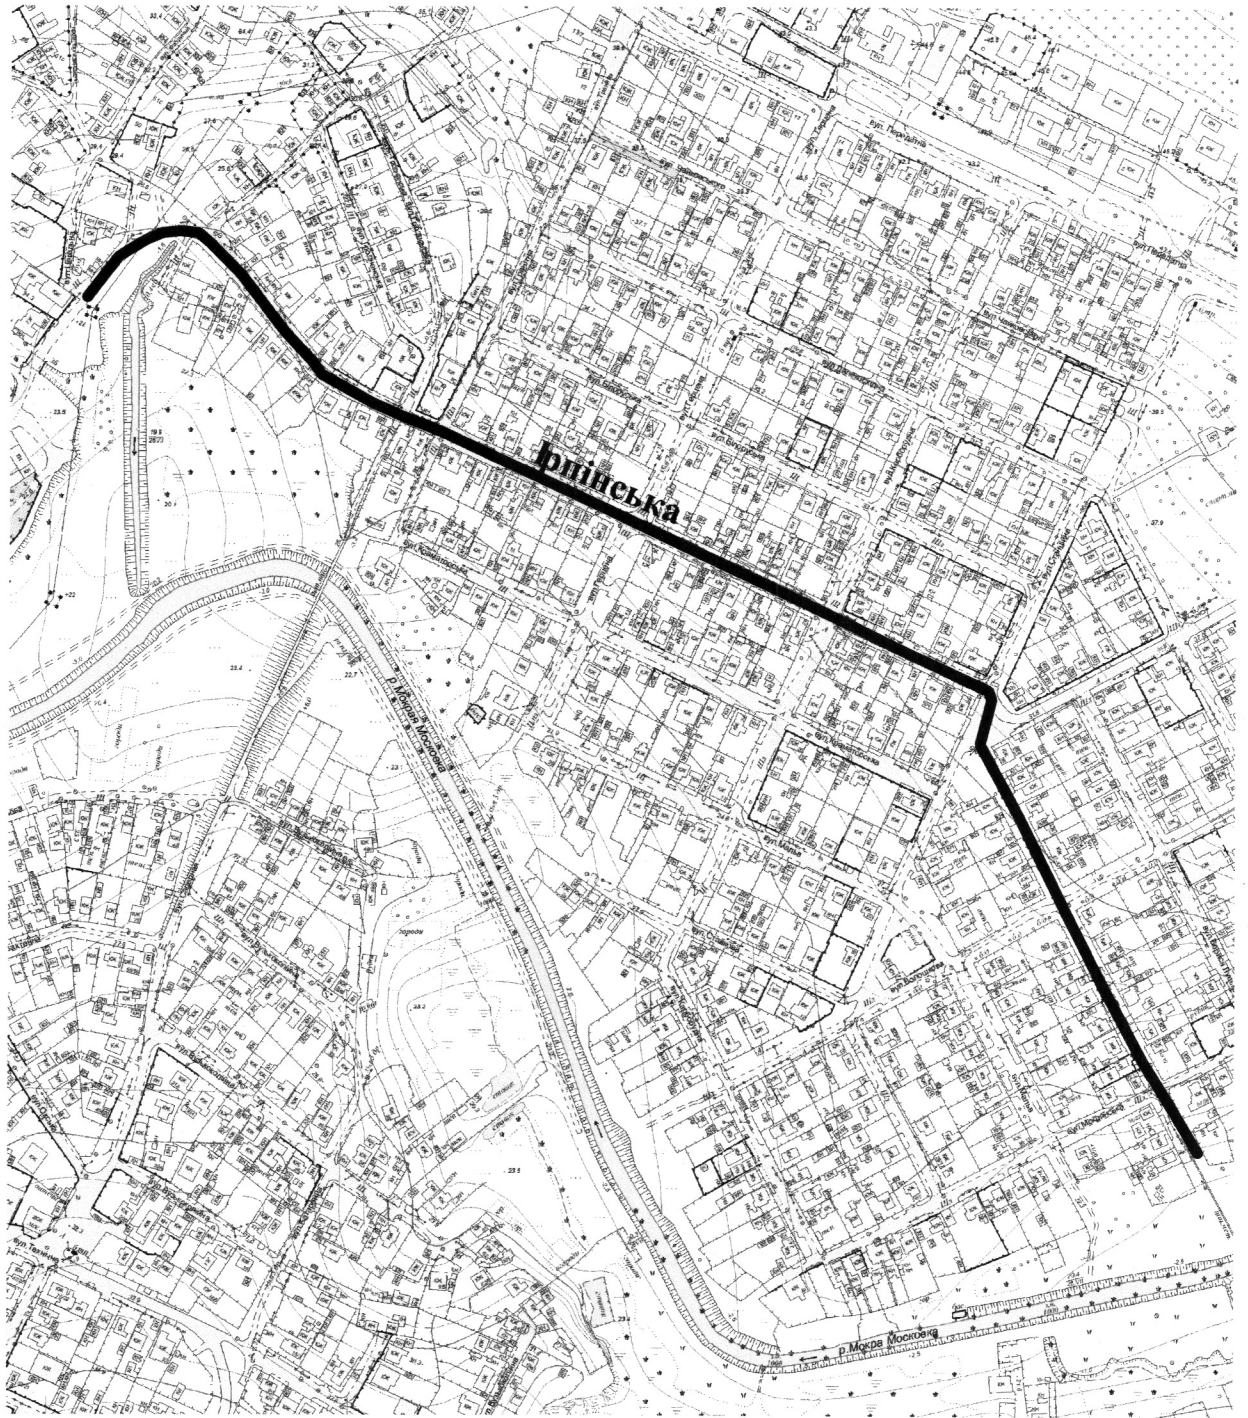

Додаток

до рішення міської ради

27.04.2023 № 94

СХЕМА  
розташування вулиці Ірпінської  
М 1:2000

Масштаб друку 1:5 000

Секретар міської ради

Анатолі КУРТЄВ