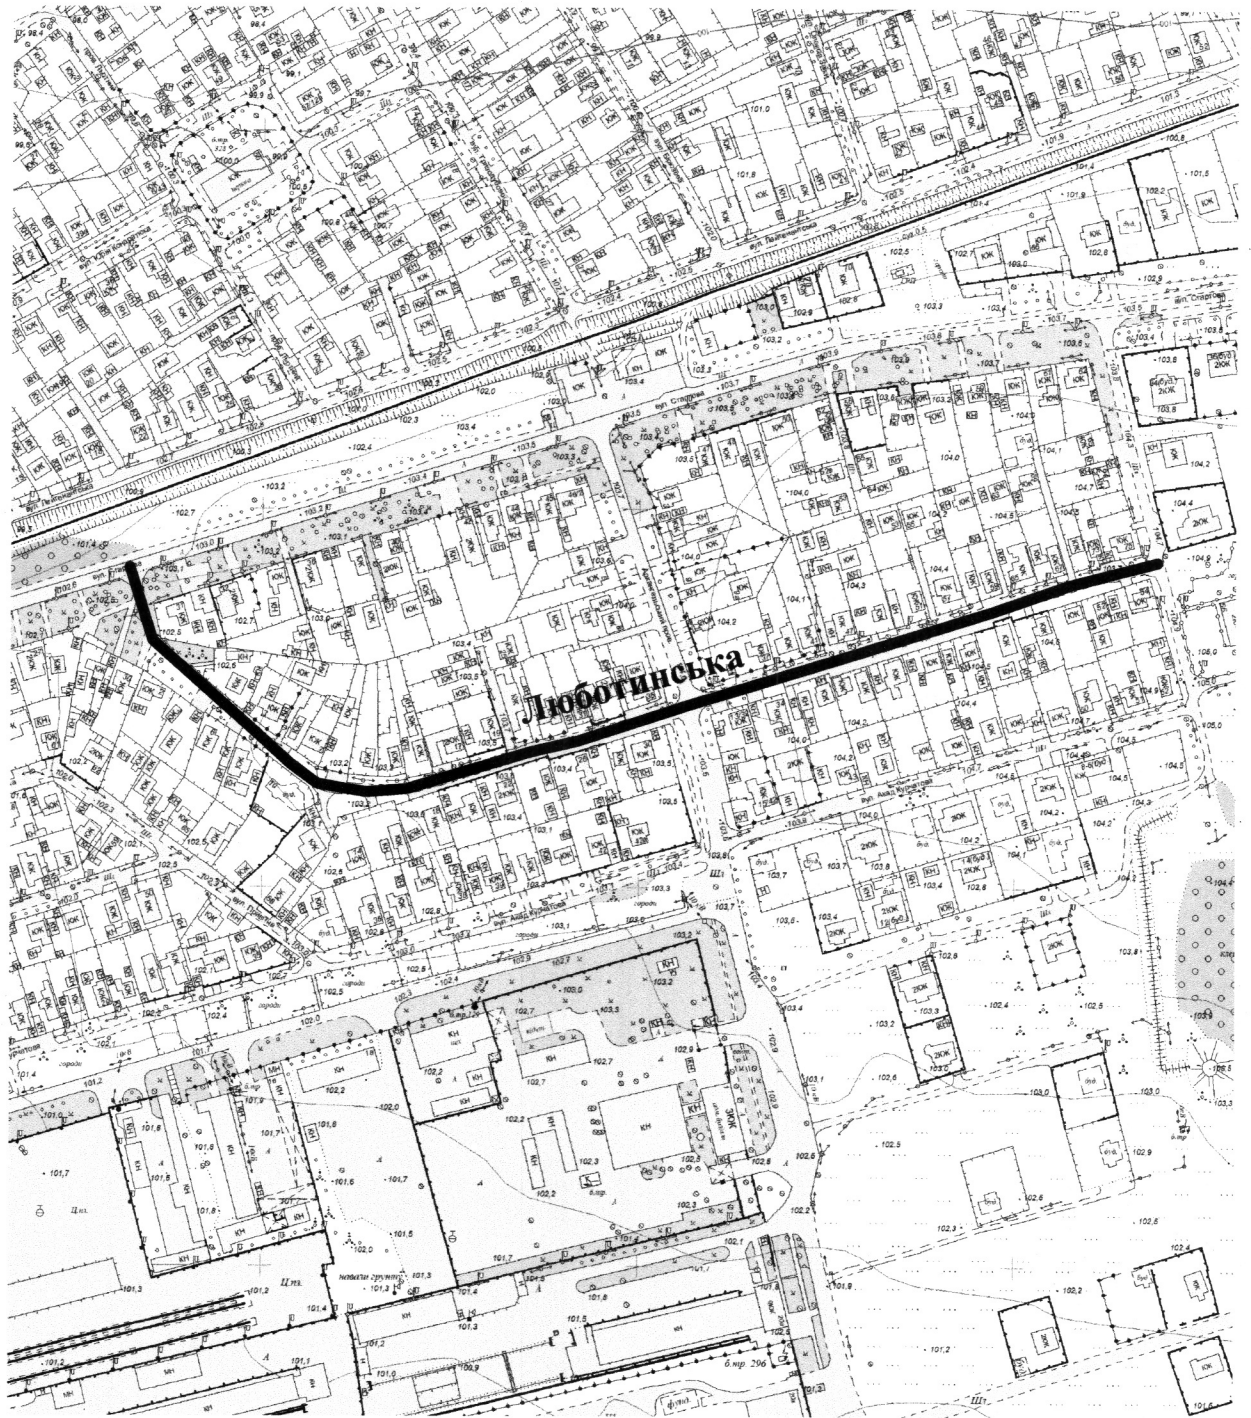

СХЕМА
розташування вулиці Люботинської
М 1:2000

Масштаб друку 1:4 000

Секретар міської ради

Анатолій КУРТЄВ