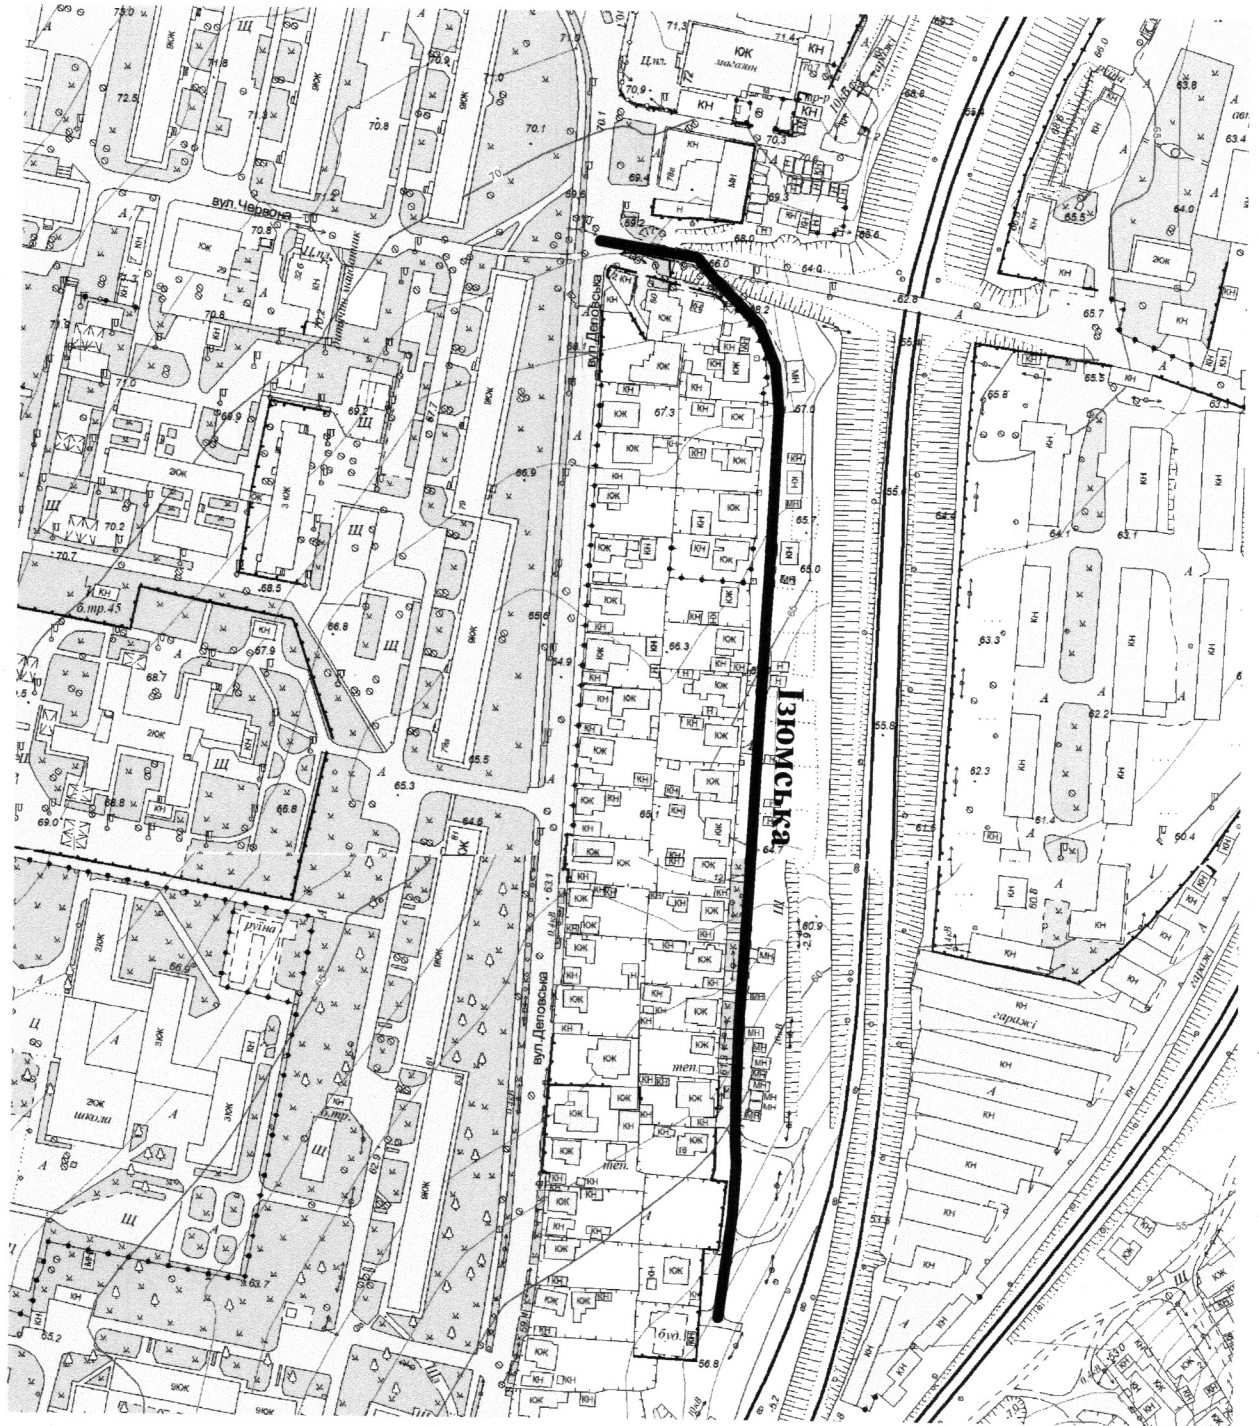

Додаток

до рішення міської ради

27.04.2023 № 100

СХЕМА
розташування вулиці Ізюмської
М 1:2000

Масштаб друку 1:3 000

Секретар міської ради

Анатолій КУРТЄВ