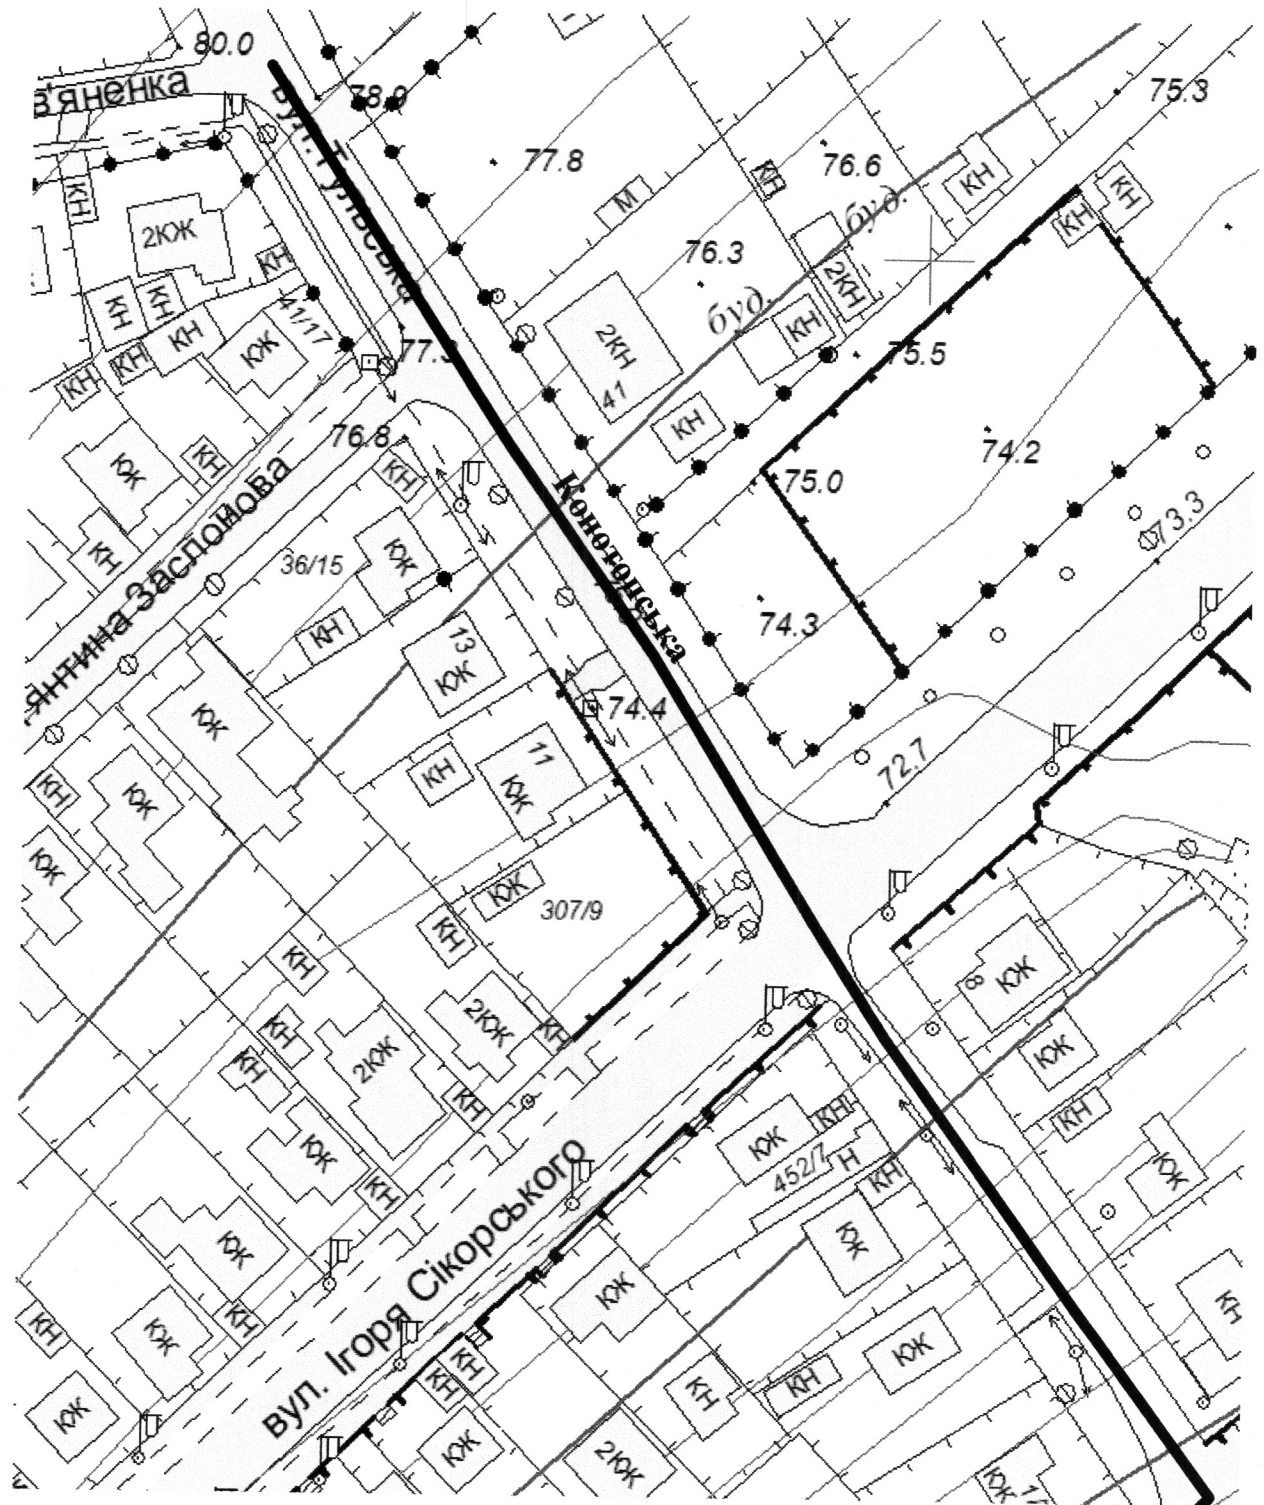

СХЕМА
розташування вулиці Конотопської
М 1:2000

Масштаб друку 1:1 000

Секретар міської ради

Анатолій КУРТЄВ