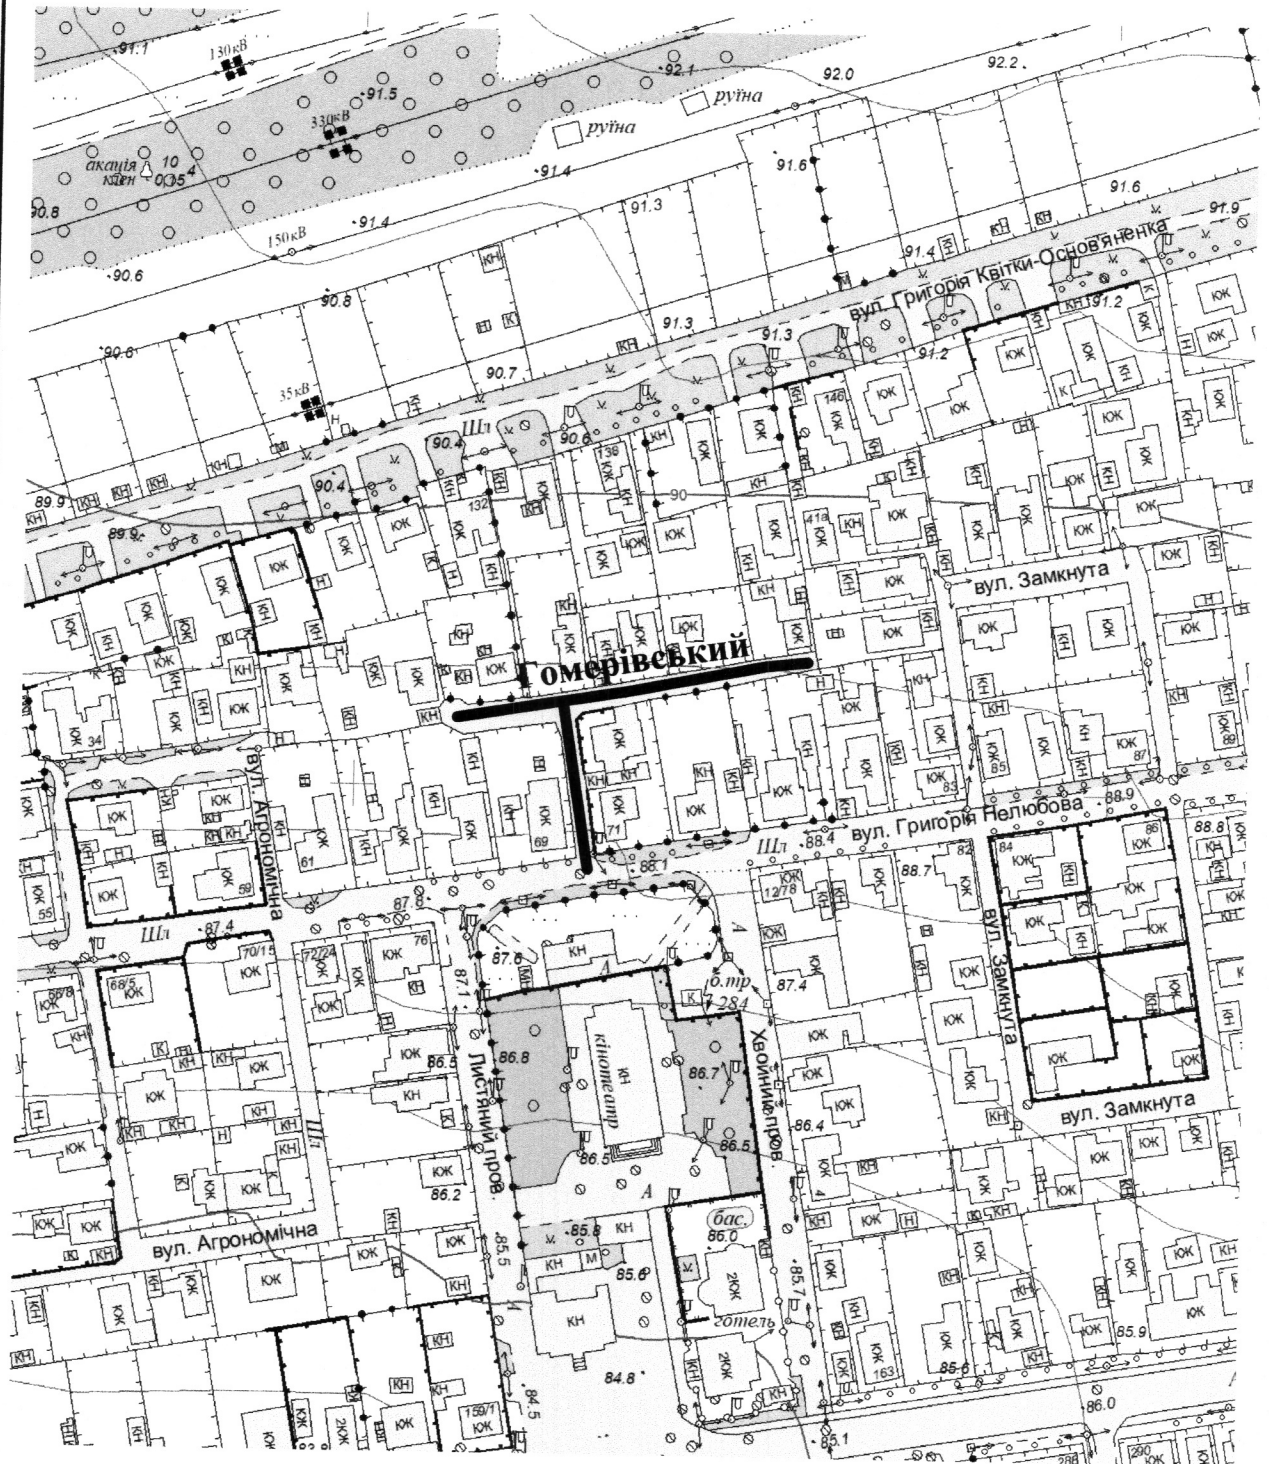

СХЕМА  
розташування провулку Гомерівського  
М 1:2000

Масштаб друку 1:2 000

Секретар міської ради

Анатолій КУРТЄВ