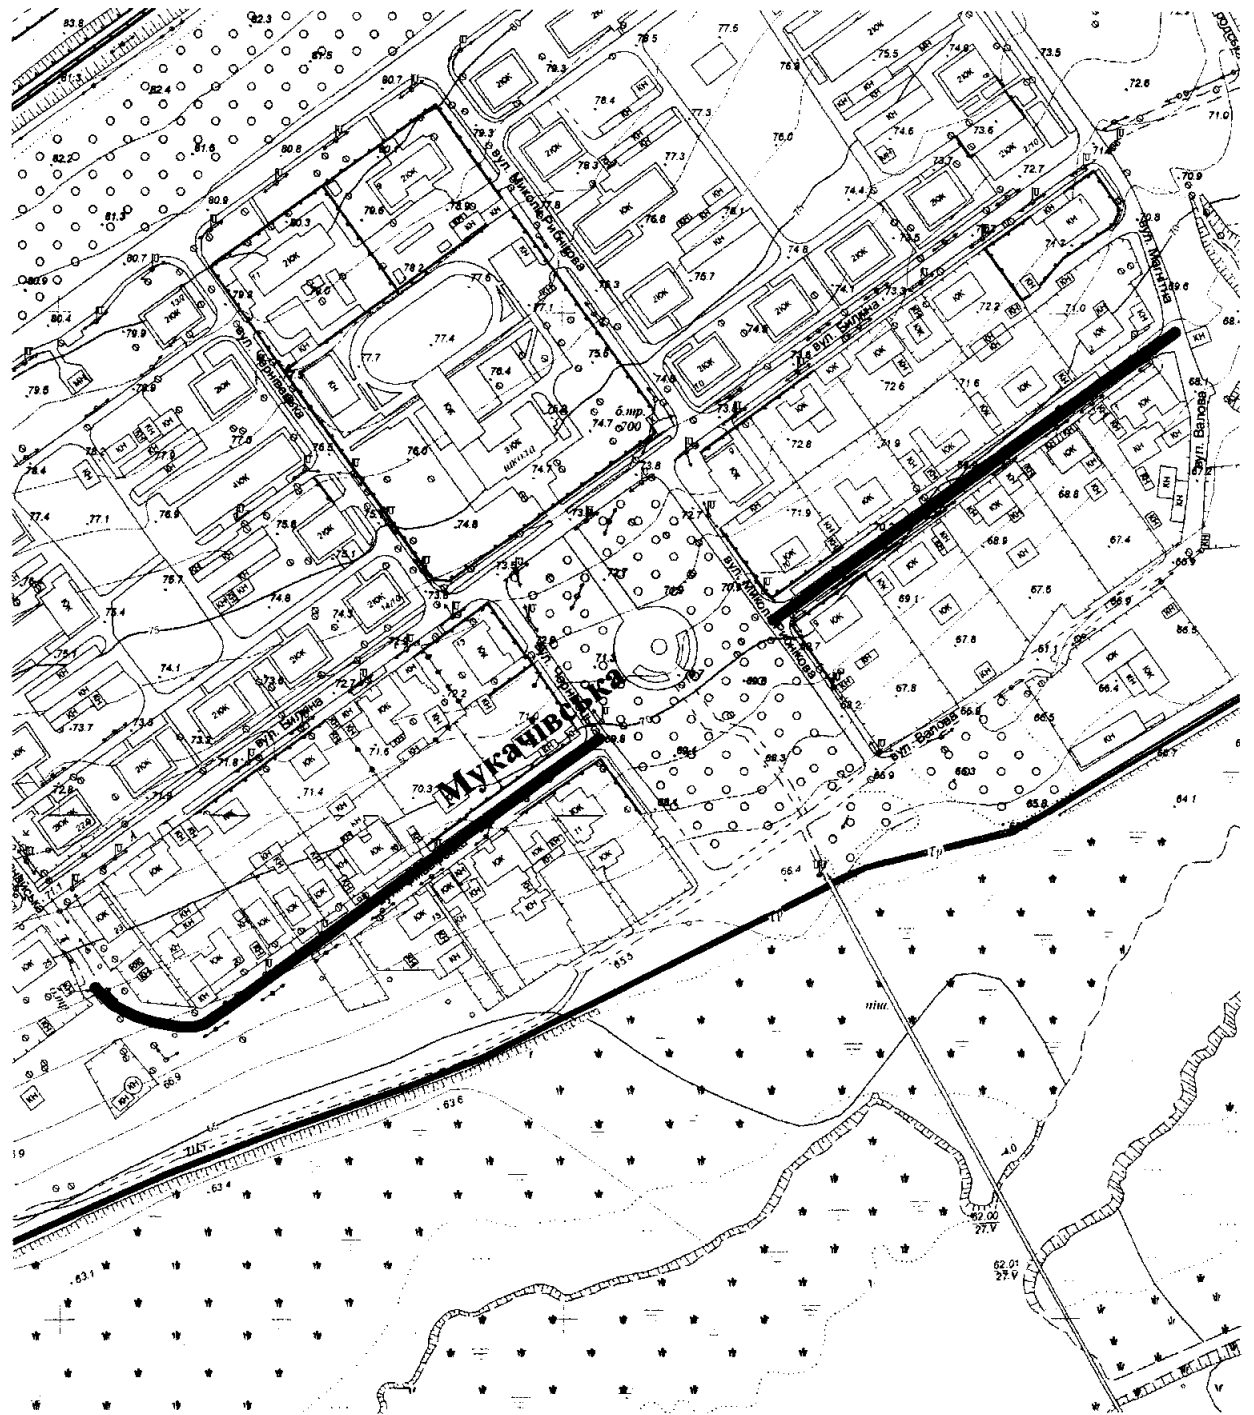

СХЕМА  
розташування вулиці Мукачівської  
М 1:2000

Масштаб друку 1:3 000

Секретар міської ради

Анатолій КУРТЄВ