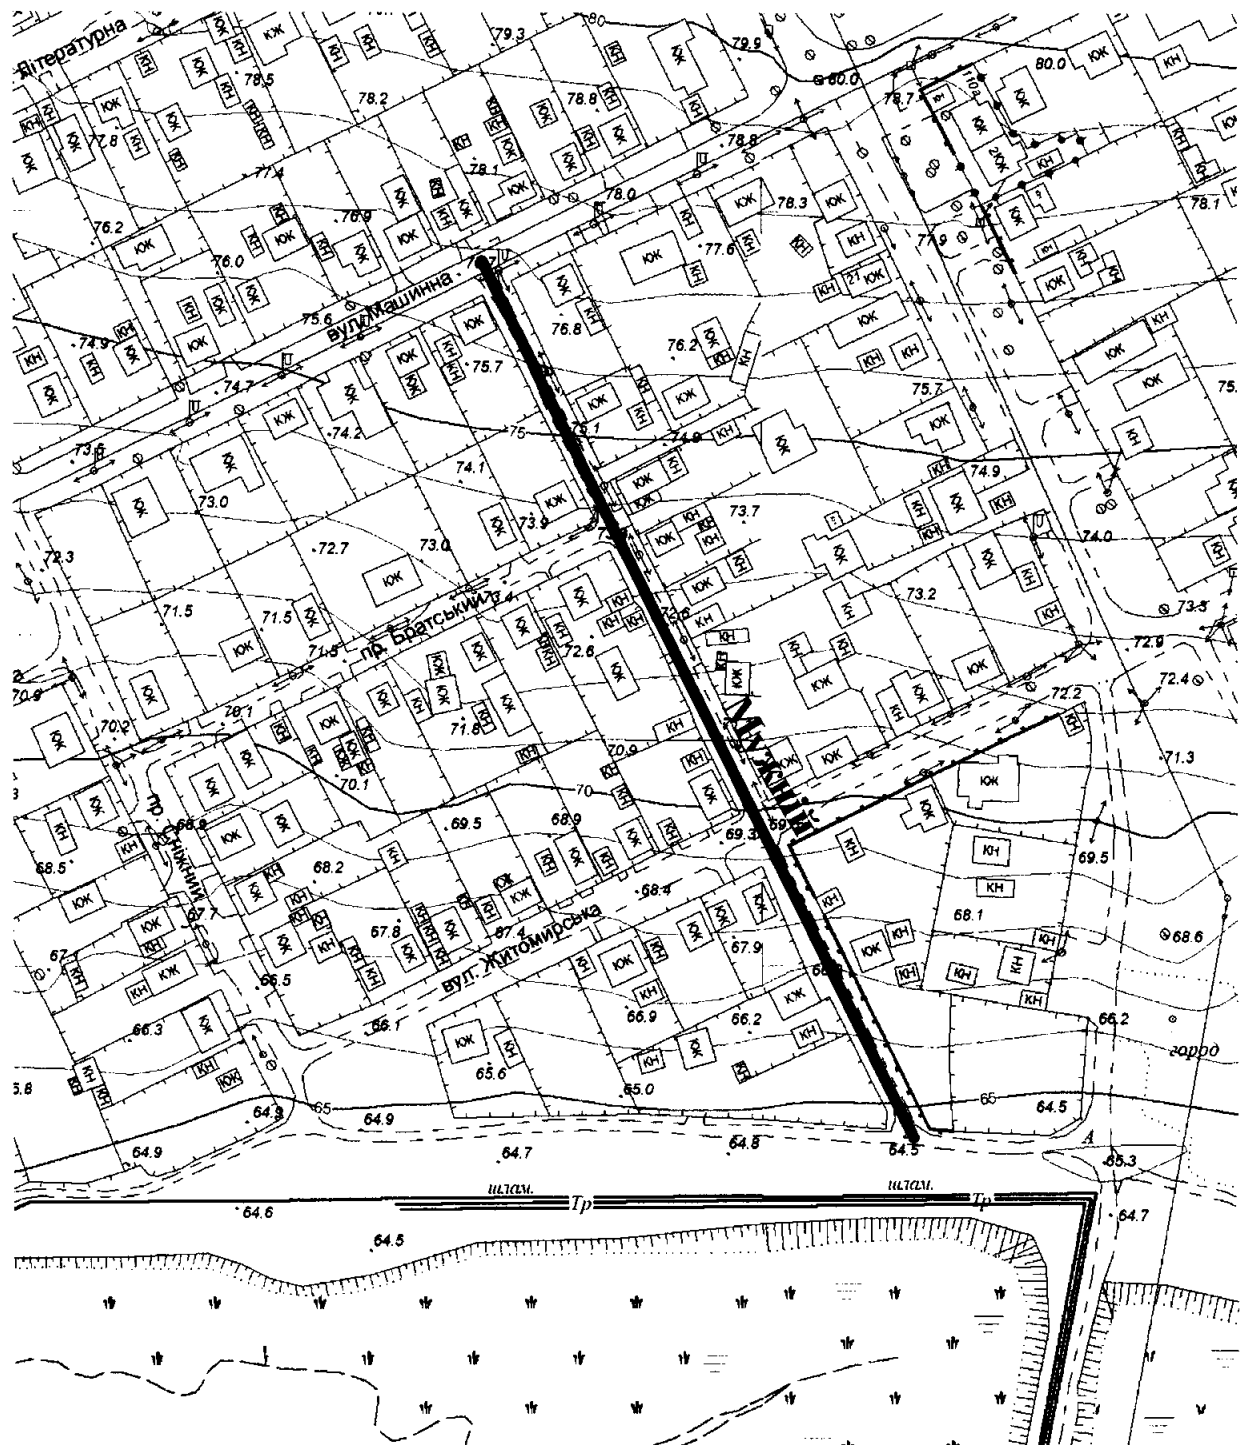

СХЕМА
розташування провулку Мужнього
М 1:2000

Масштаб друку 1:2 000

Секретар міської ради

Анатолій КУРТЄВ