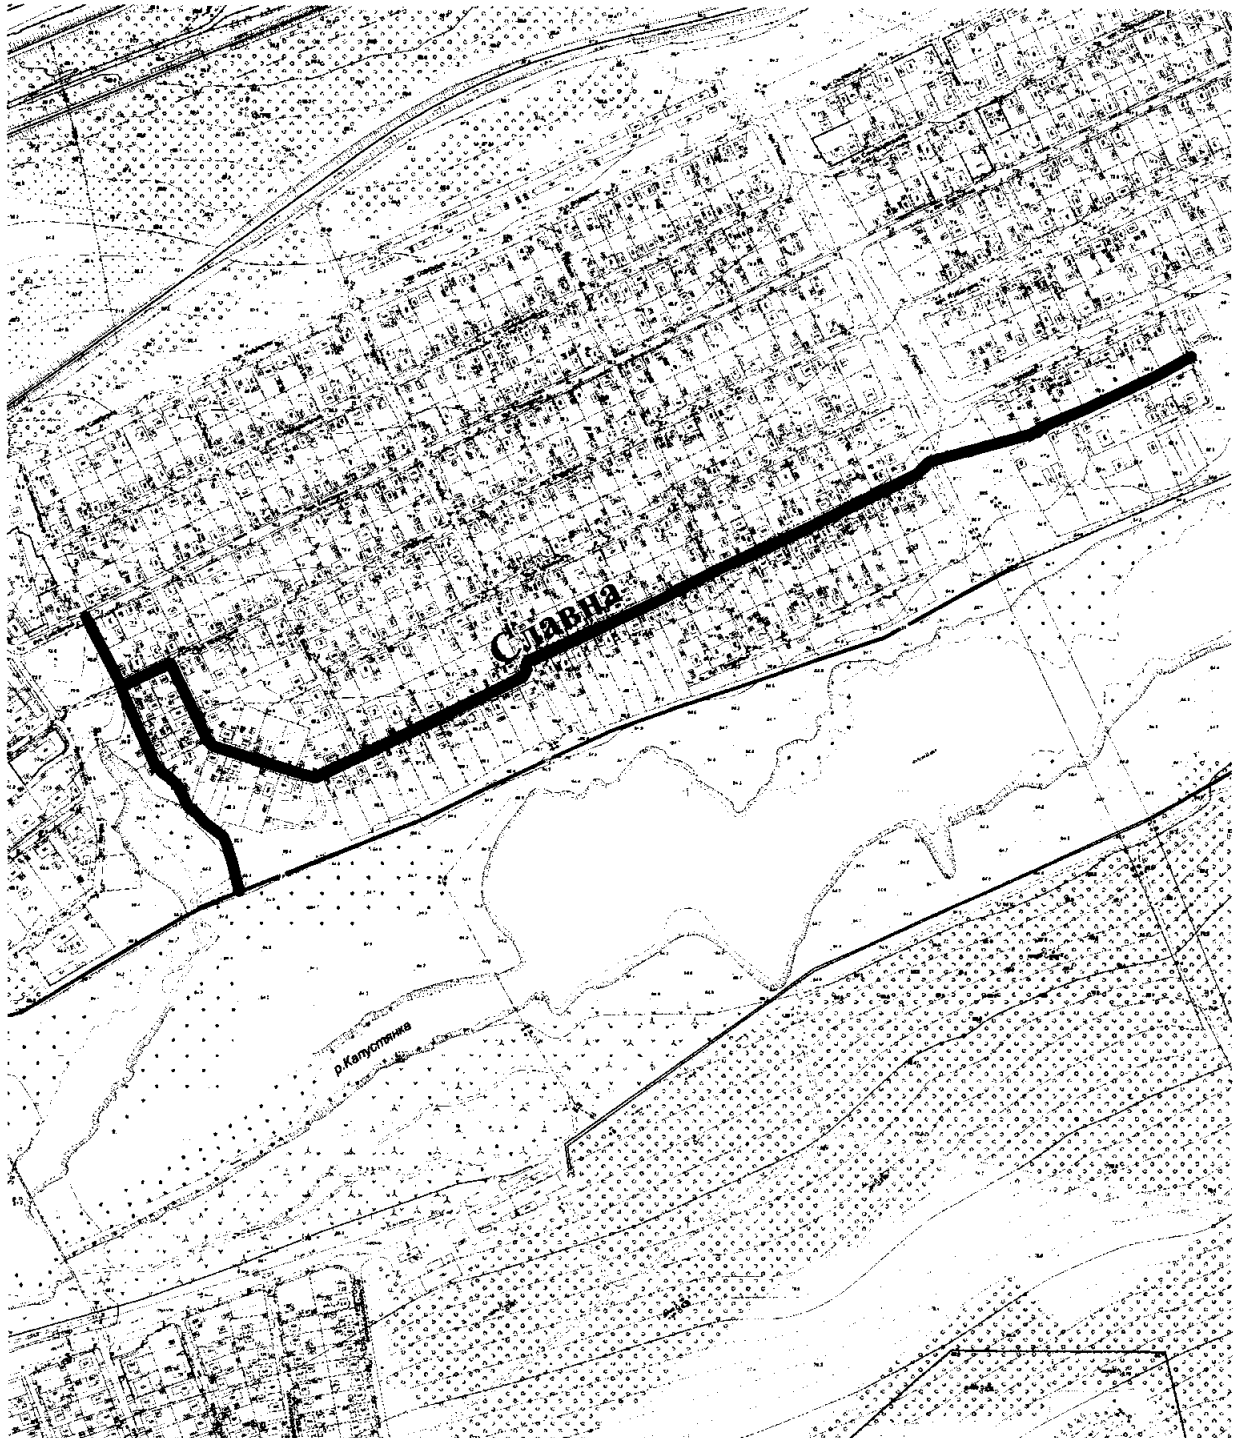

СХЕМА  
розташування вулиці Славної  
М 1:2000

Масштаб друку 1:7 000

Секретар міської ради

Анатолій КУРТЄВ