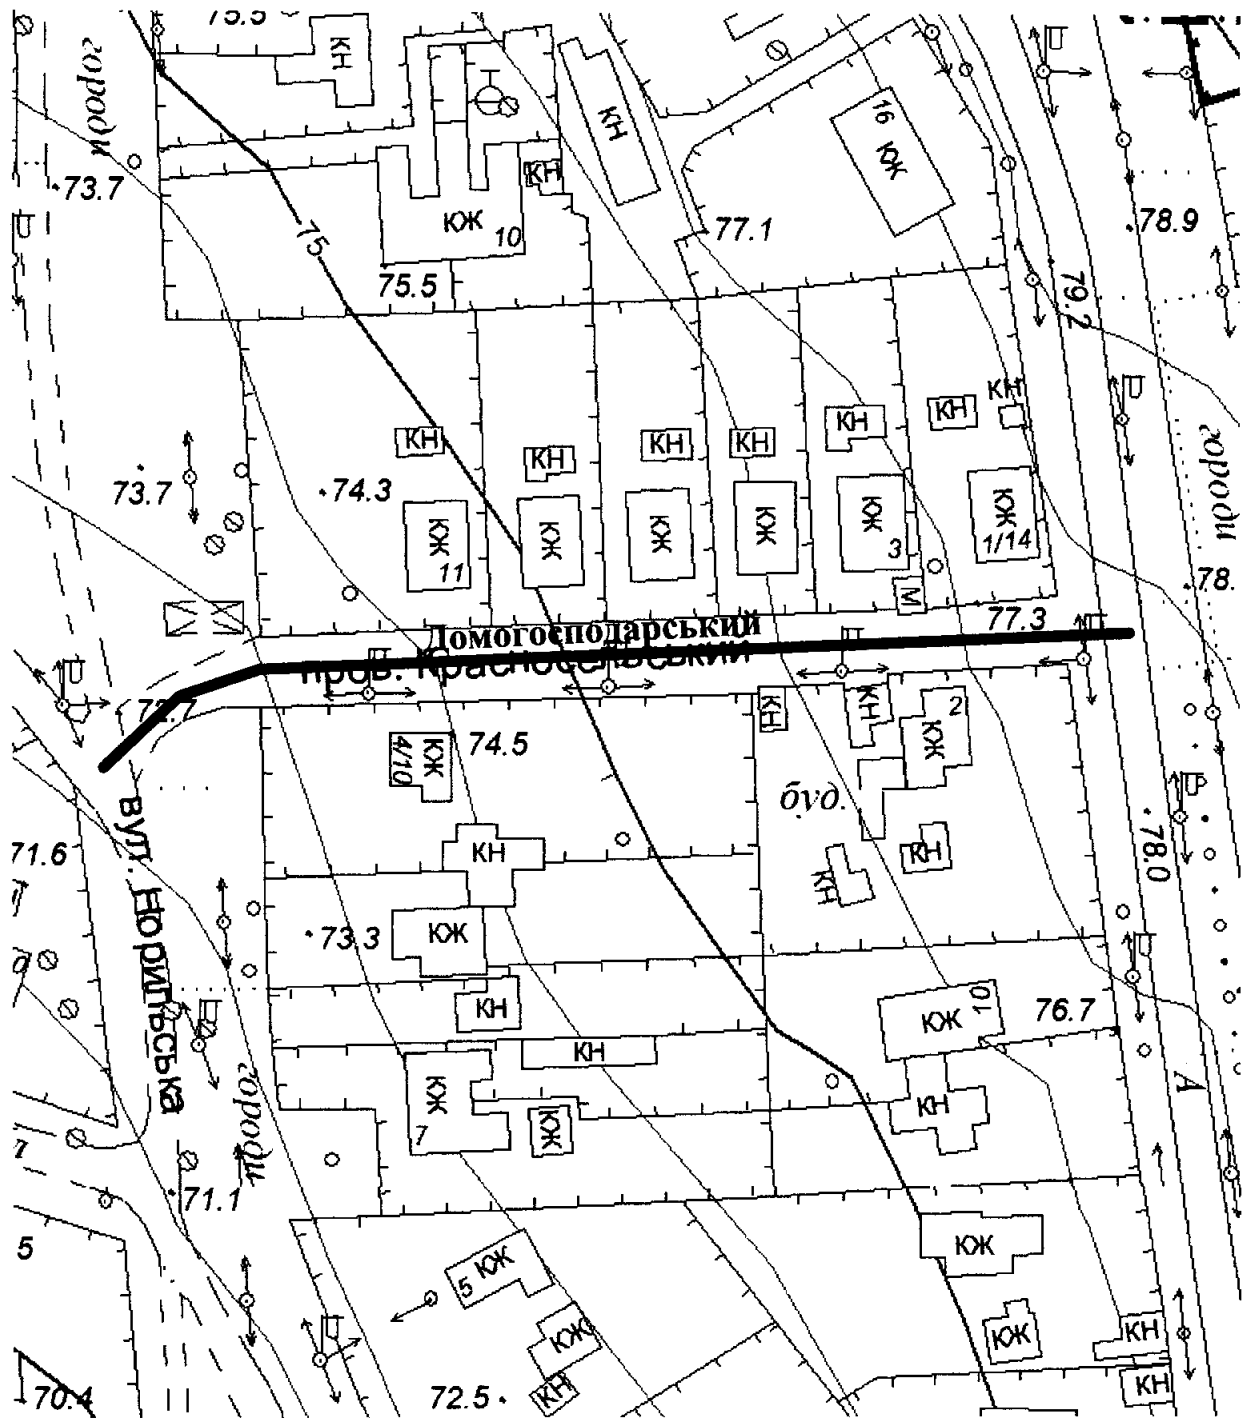

СХЕМА
розташування провулку Домогосподарського
М 1:2000

Масштаб друку 1:1 000

Секретар міської ради

Анатолій КУРТЄВ