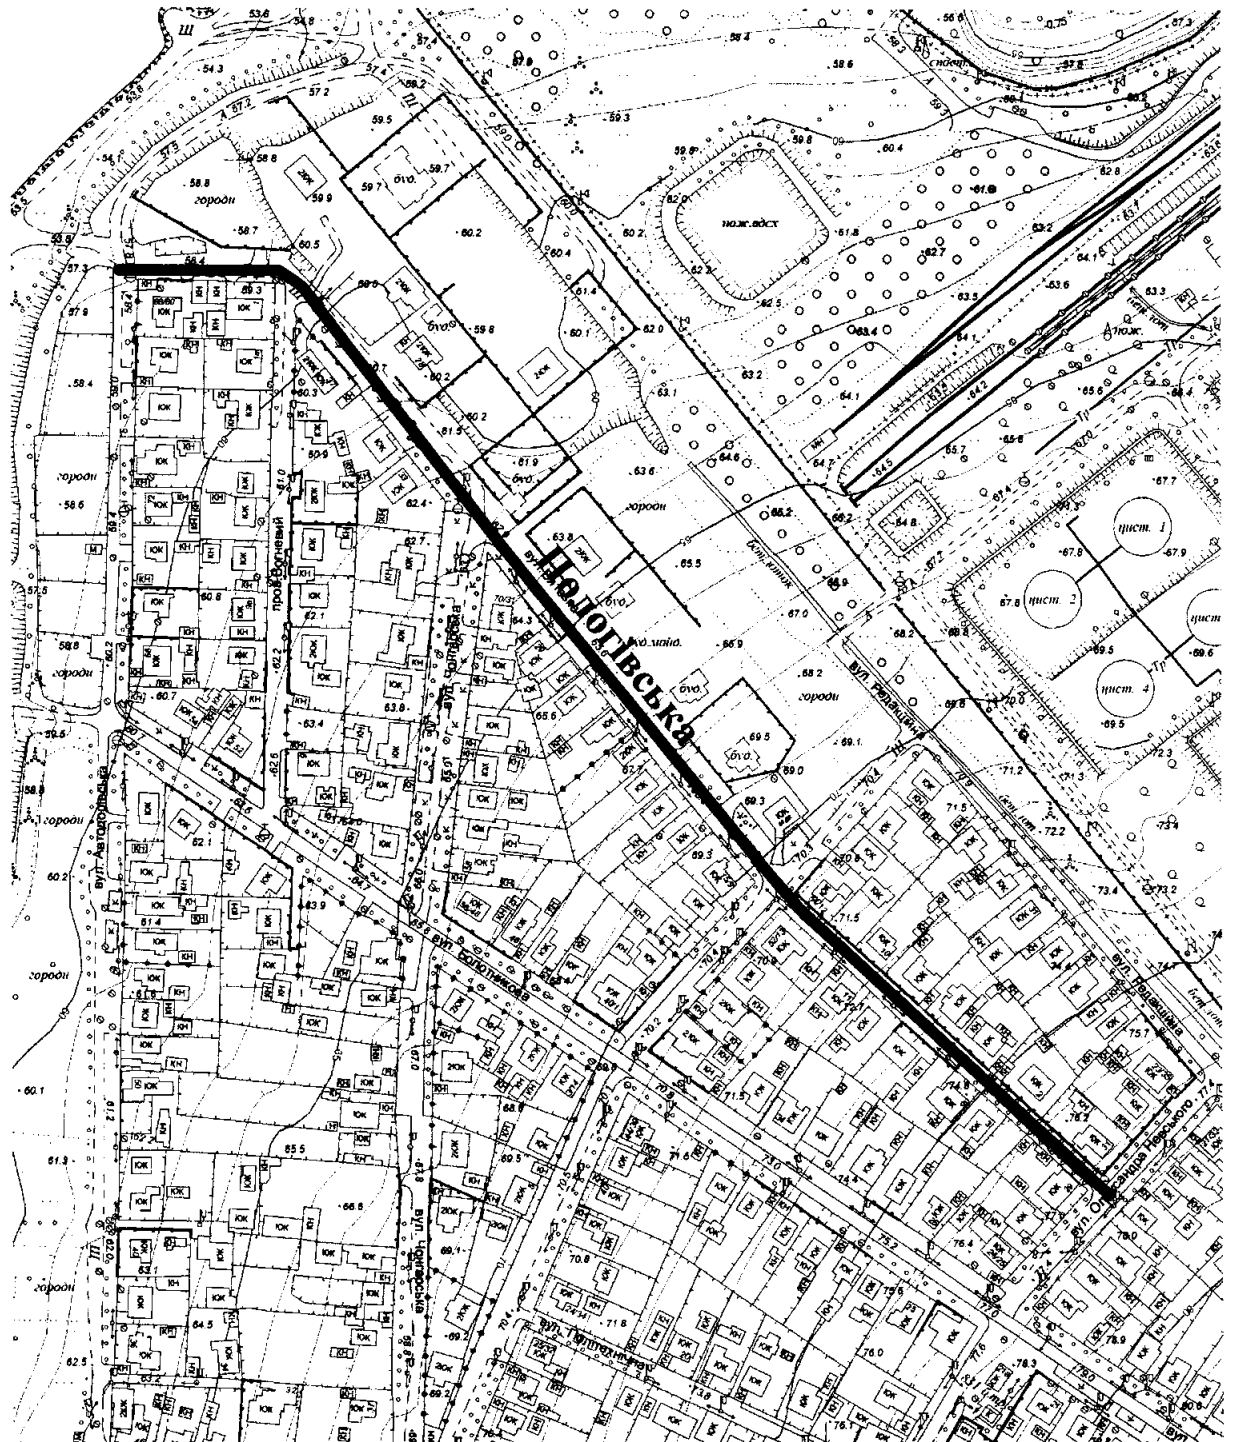

СХЕМА
розташування вулиці Пологівської
М 1:2000

Масштаб друку 1:3 000

Секретар міської ради

Анатолій КУРТЄВ