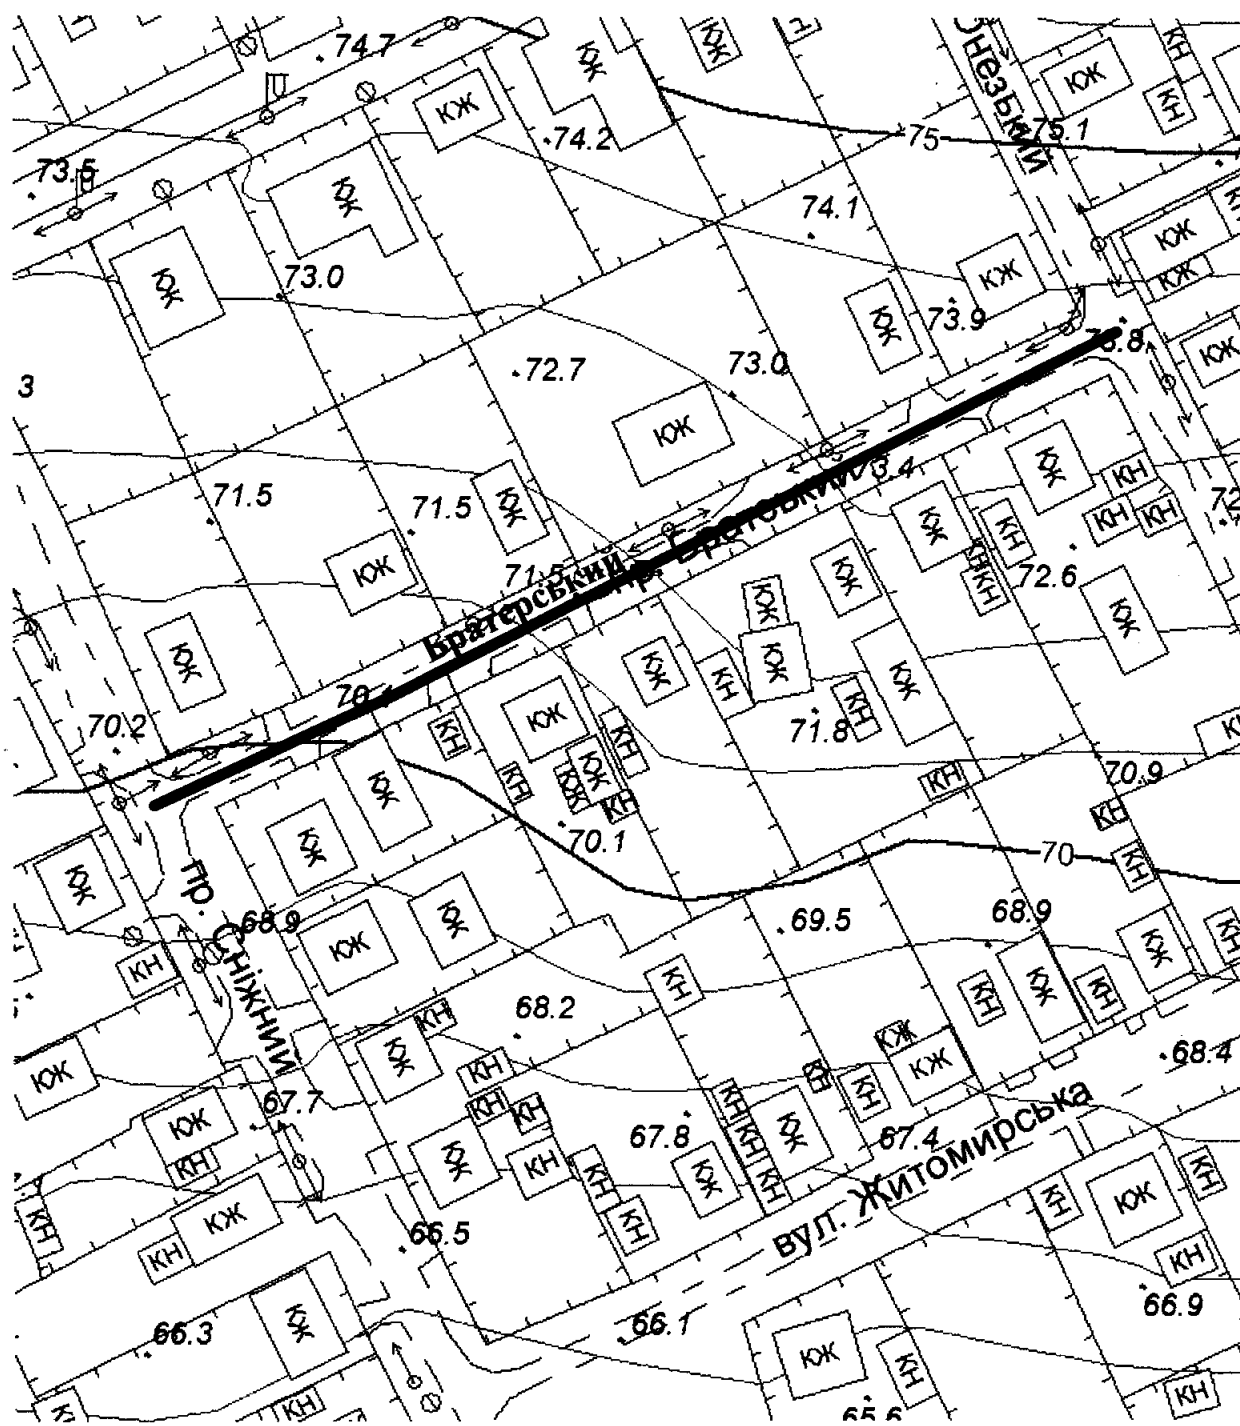

СХЕМА
розташування провулку Братерського
М 1:2000

Масштаб друку 1:1 000

Секретар міської ради

Анатолій КУРТЄВ