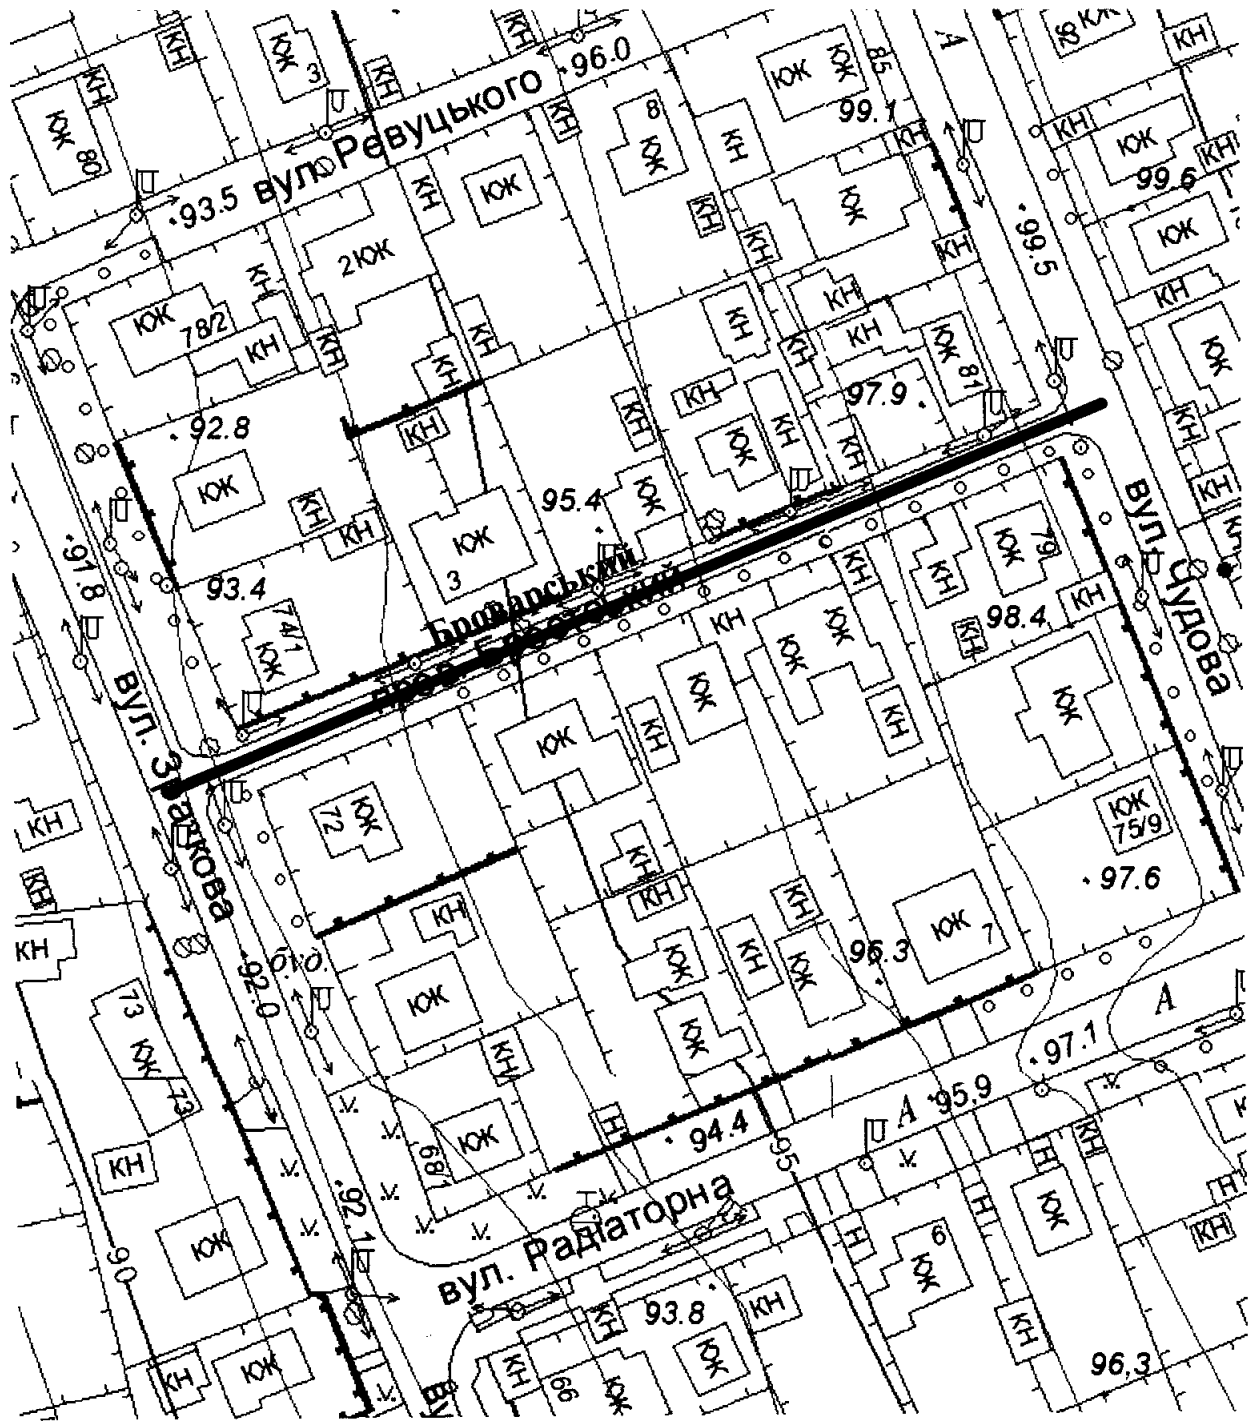

СХЕМА
розташування провулку Броварського
М 1:2000

Масштаб друку 1:1 000

Секретар міської ради

Анатолій КУРТЄВ