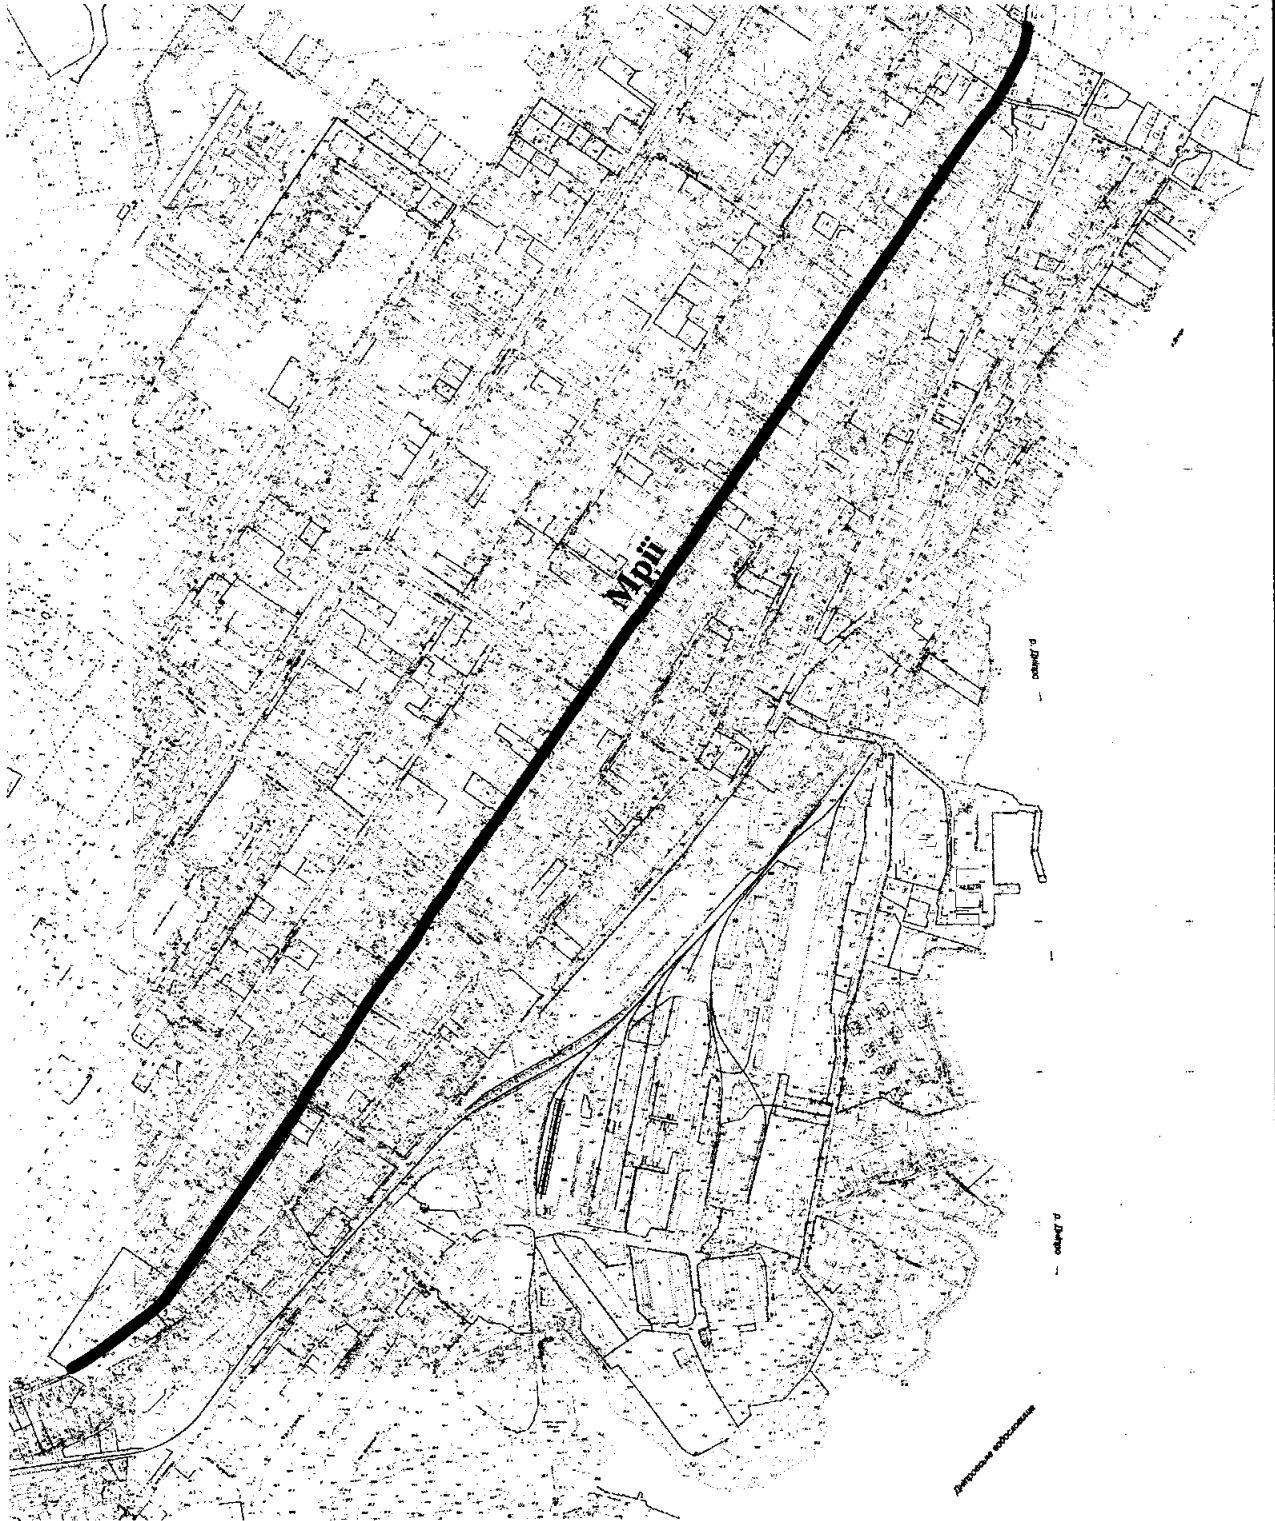

Додаток

до рішення міської ради
29.09.2023 № 134

СХЕМА
розташування вулиці Мрії
М 1:2000

Масштаб друку 1:10 000

Секретар міської ради

Анатолій КУРТЄВ