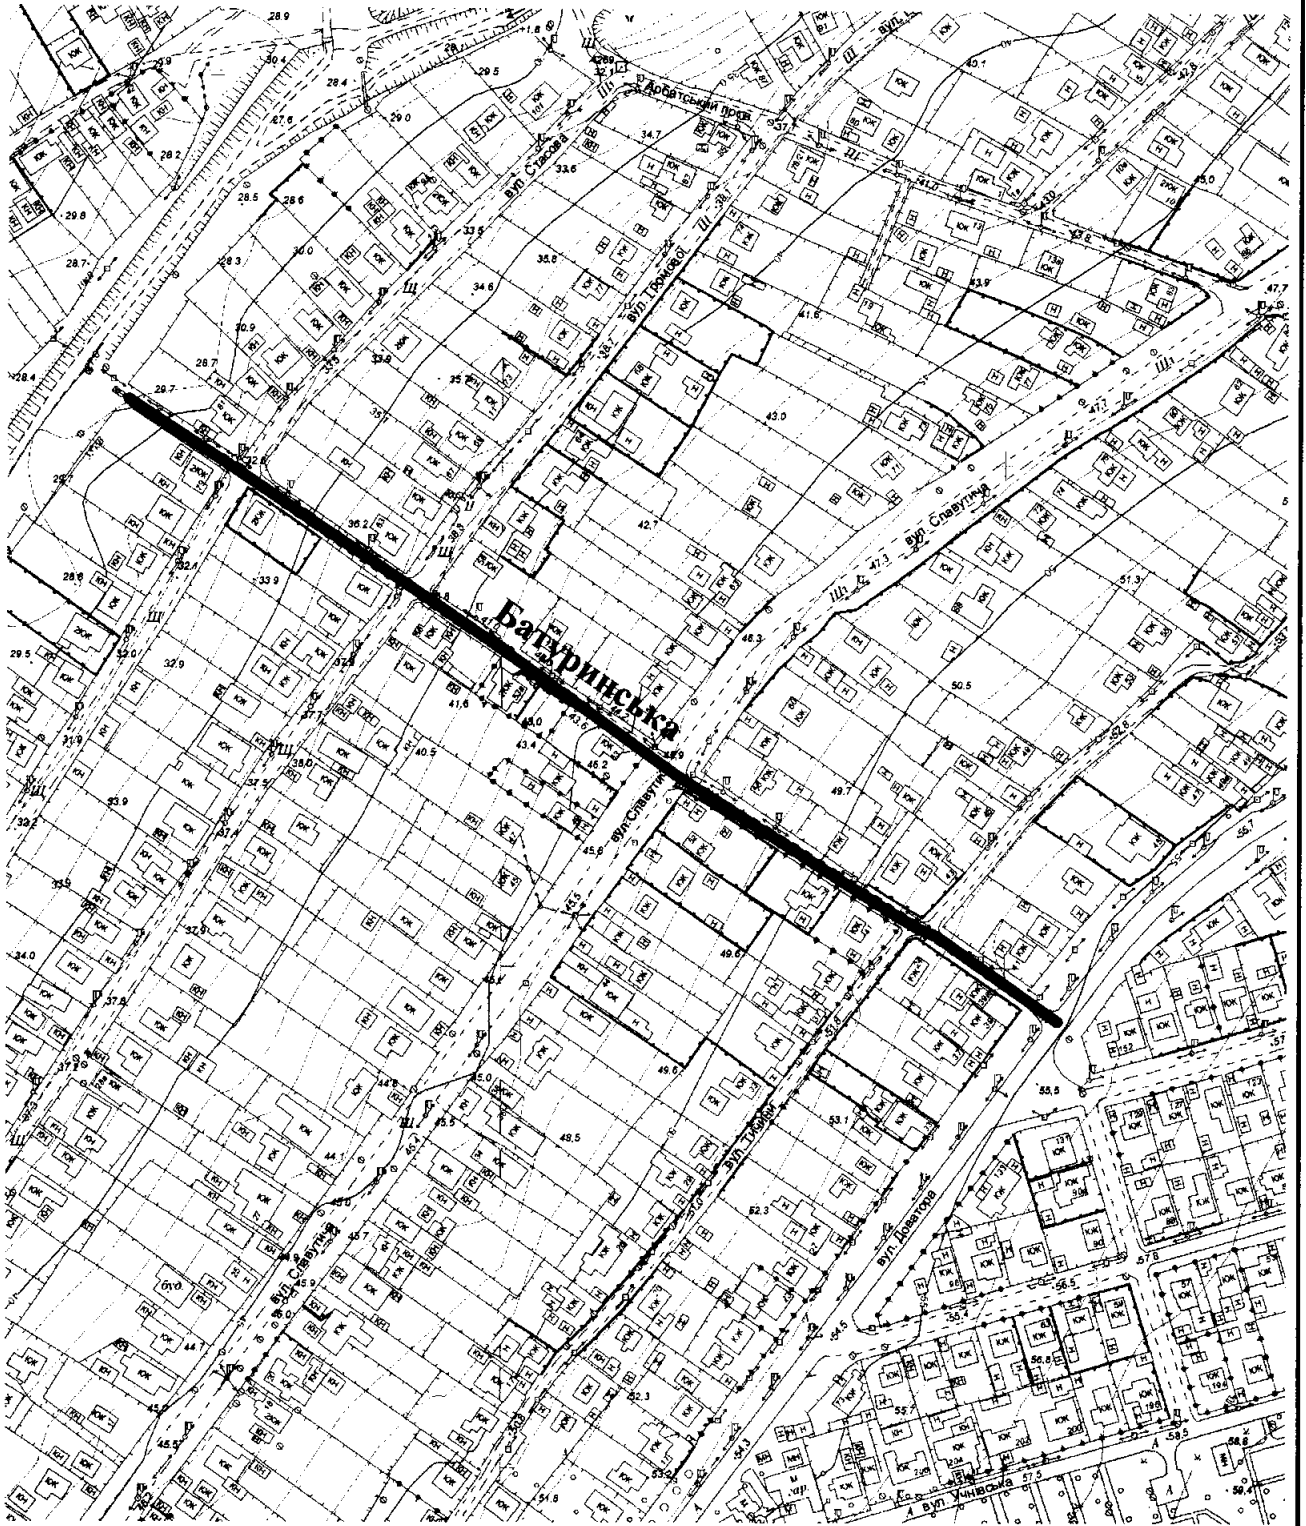

Додаток

до рішення міської ради

29.09.2023 № 136

СХЕМА  
розташування вулиці Батуринської  
М 1:2000

Масштаб друку 1:3 000

Секретар міської ради

Анатолій КУРТЄВ