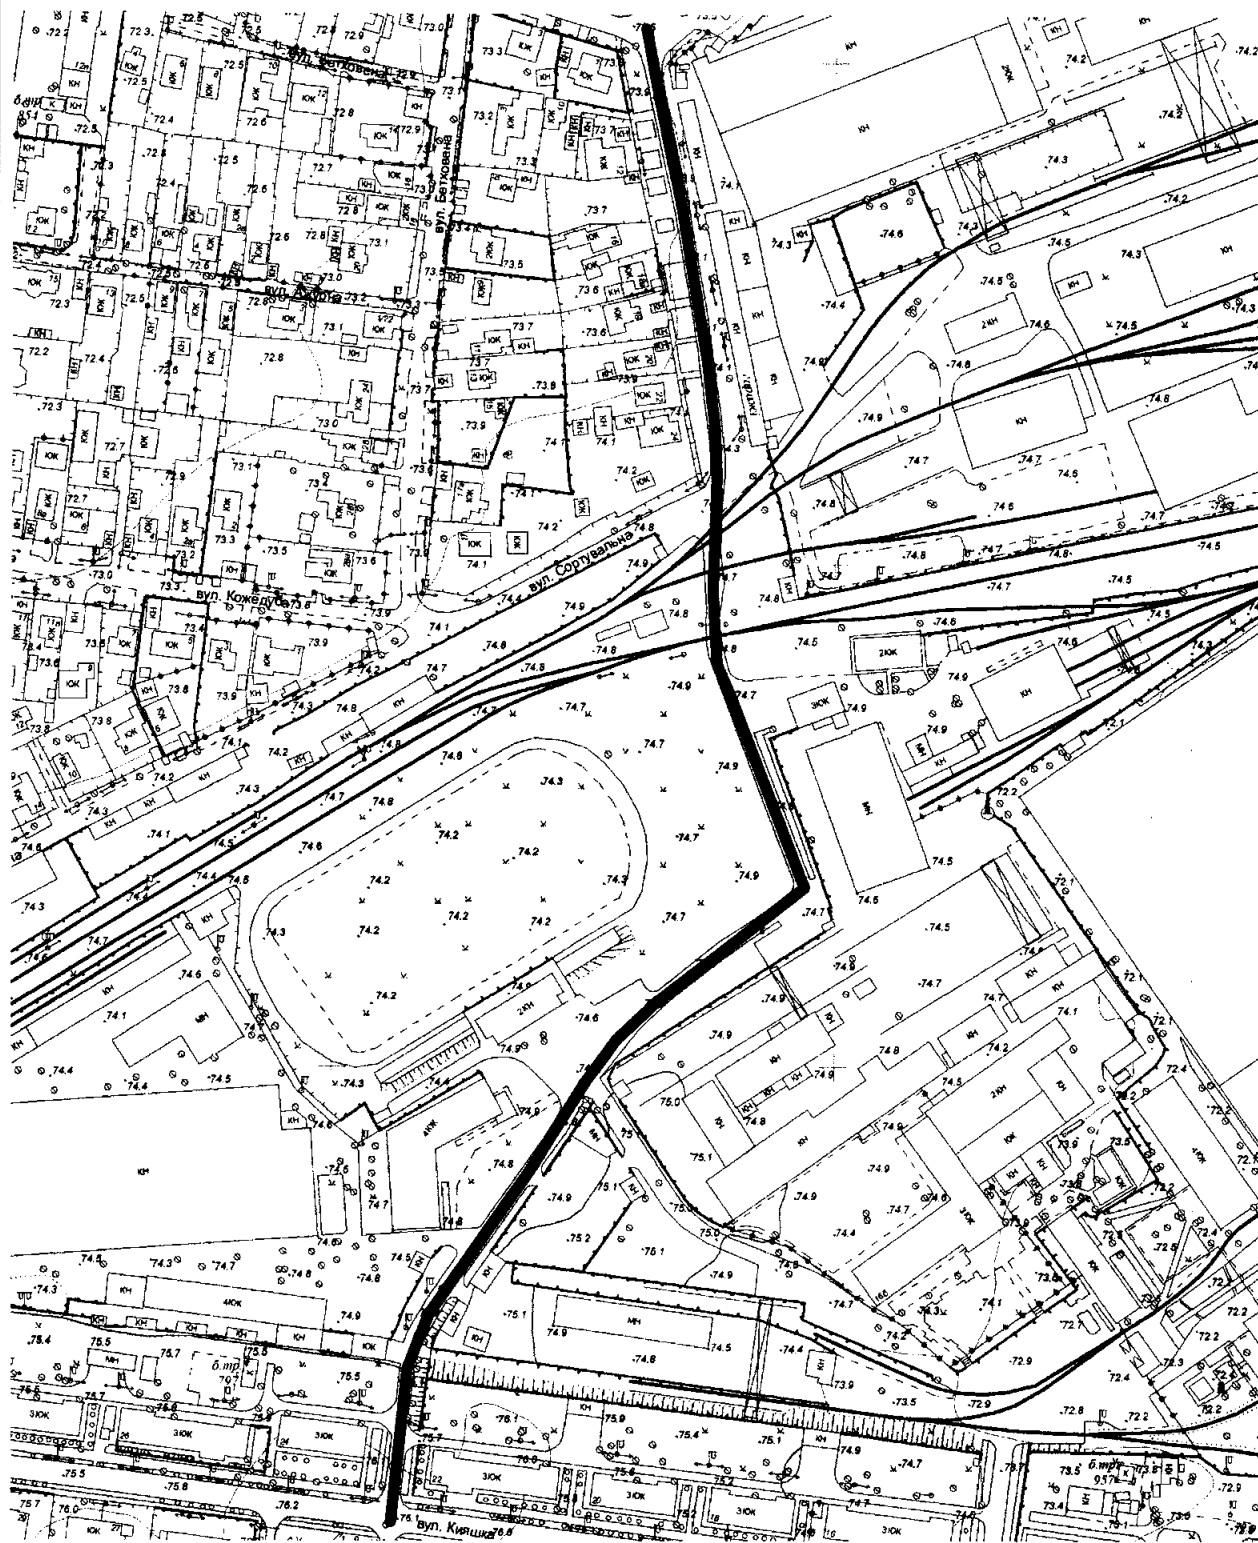

СХЕМА  
розташування провулку Кранового  
М 1:2000

Масштаб друку 1:3 000

Секретар міської ради

Анатолій КУРТЄВ