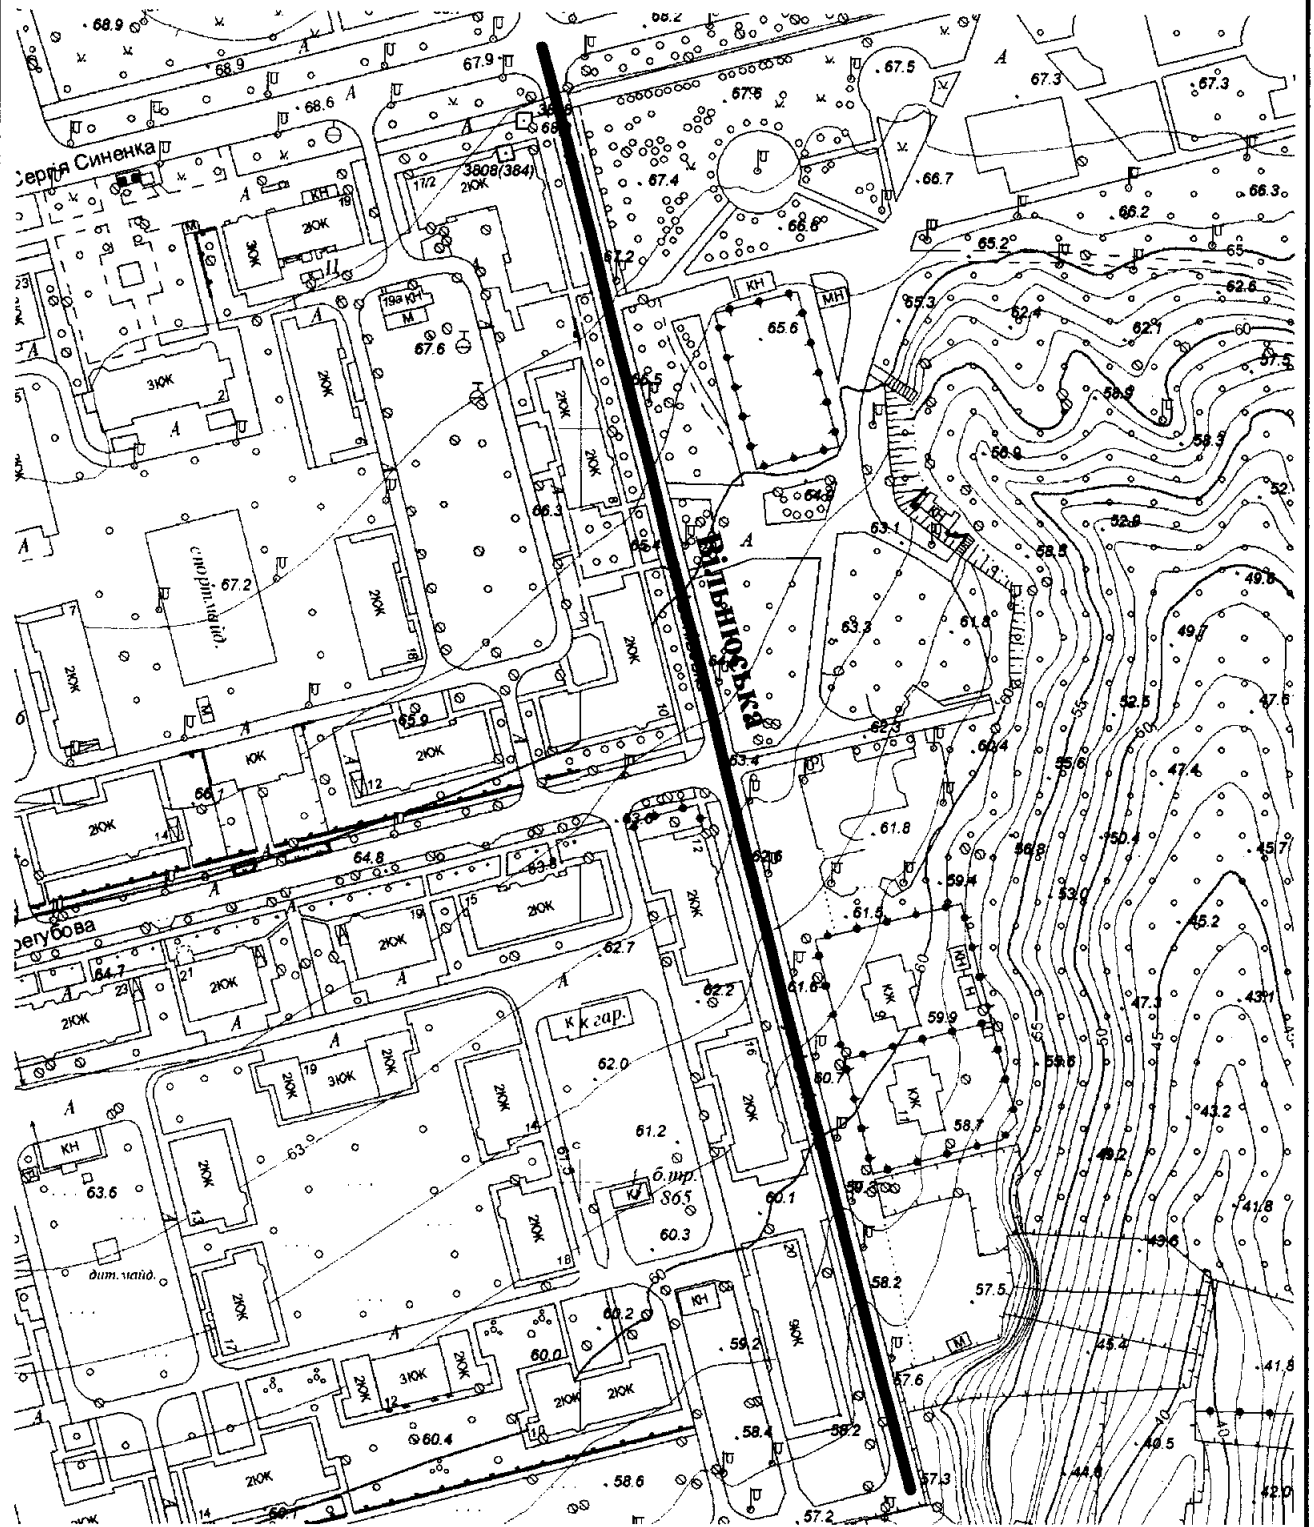

Додаток

до рішення міської ради

29.09.2023 № 138

СХЕМА  
розташування вулиці Вільнюської  
М 1:2000

Масштаб друку 1:2 000

Секретар міської ради

Анатолий КУРТЄВ