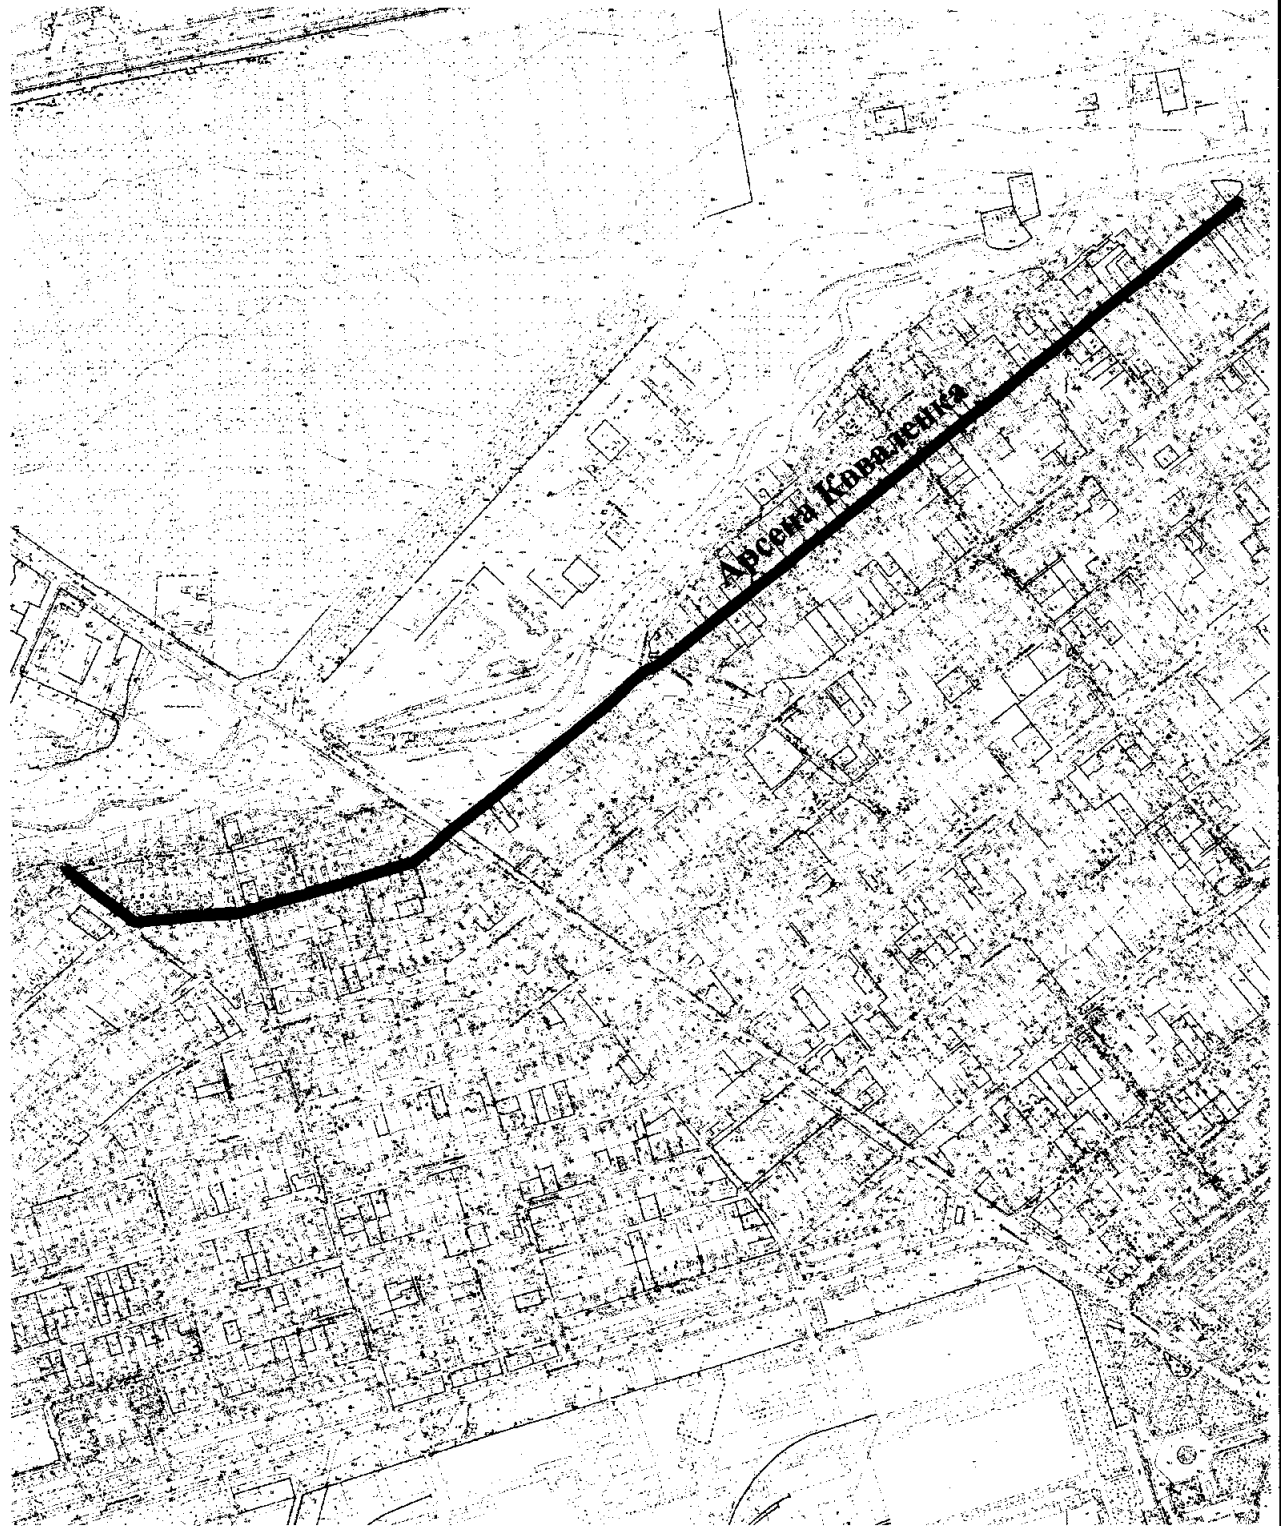

СХЕМА
розташування вулиці Арсена Коваленка
М 1:2000

Масштаб друку 1:10 000

Секретар міської ради

Анатолій КУРТЄВ