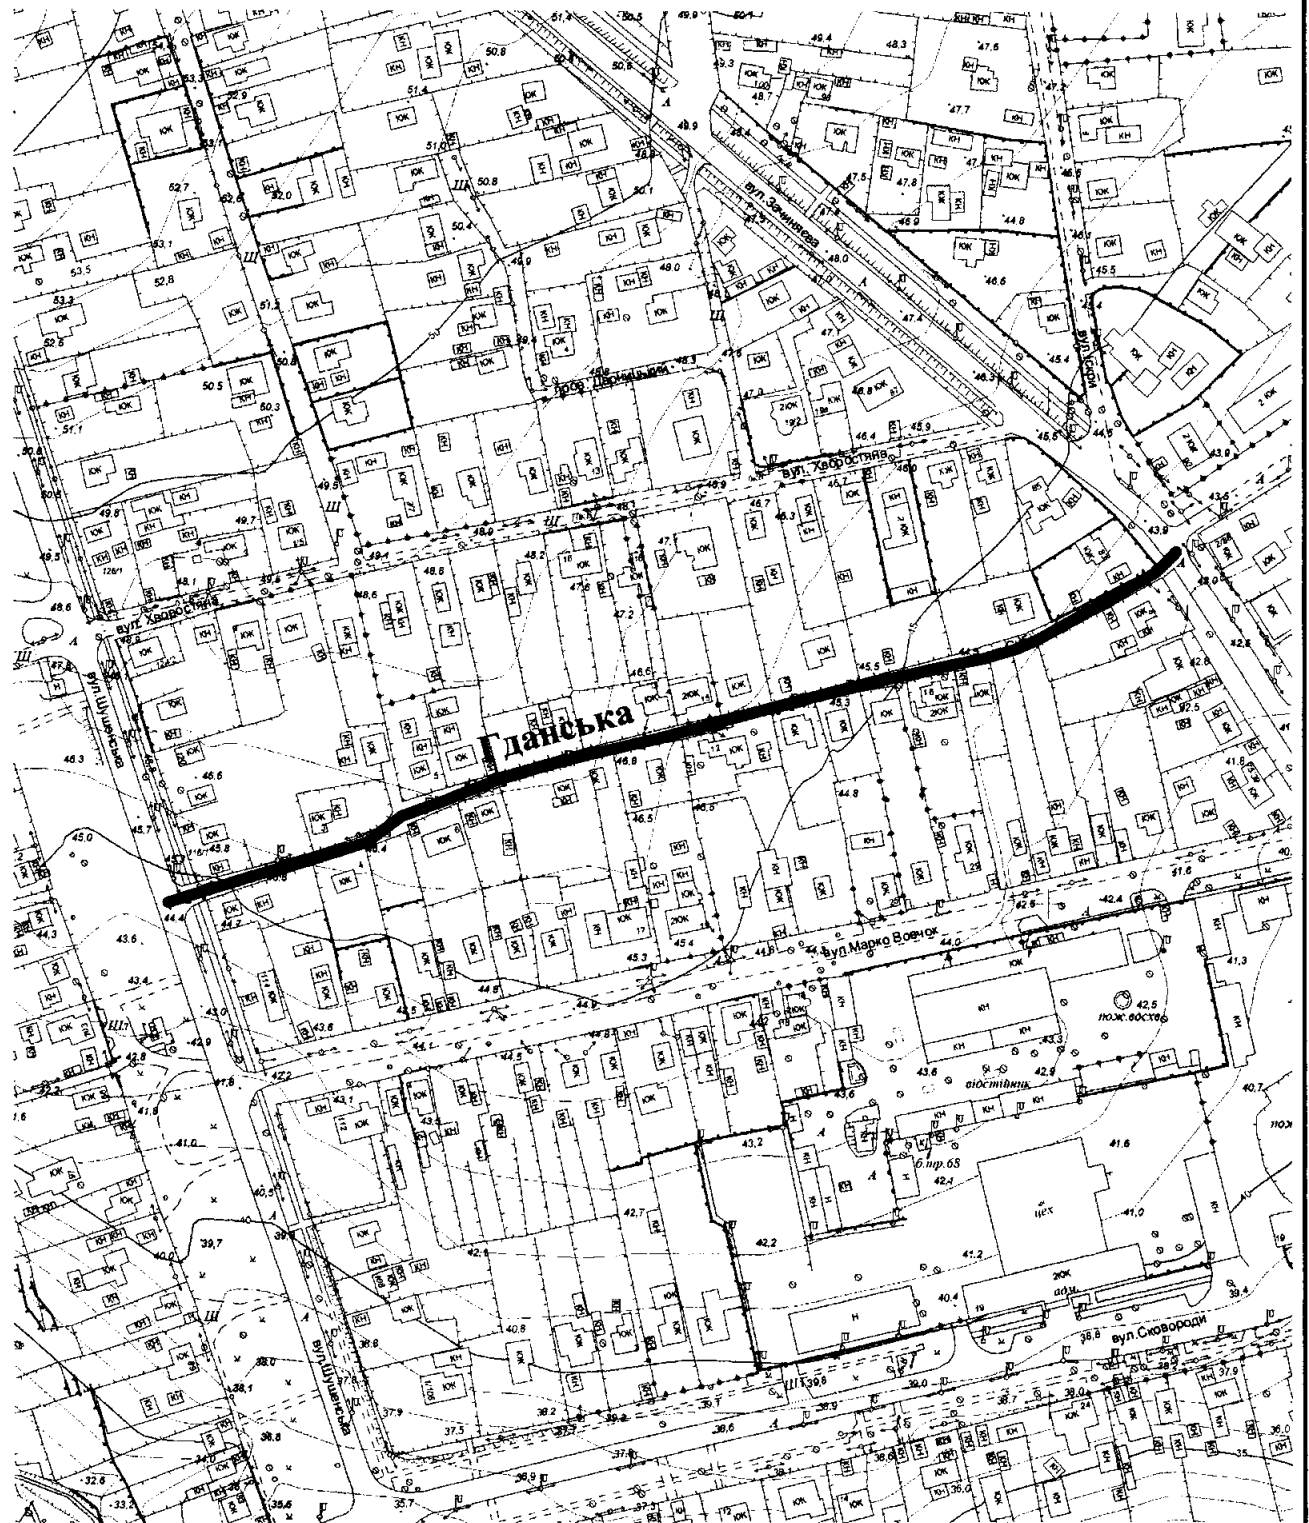

СХЕМА
розташування вулиці Гданської
М 1:2000

Масштаб друку 1:3 000

Секретар міської ради

Анатолій КУРТЄВ