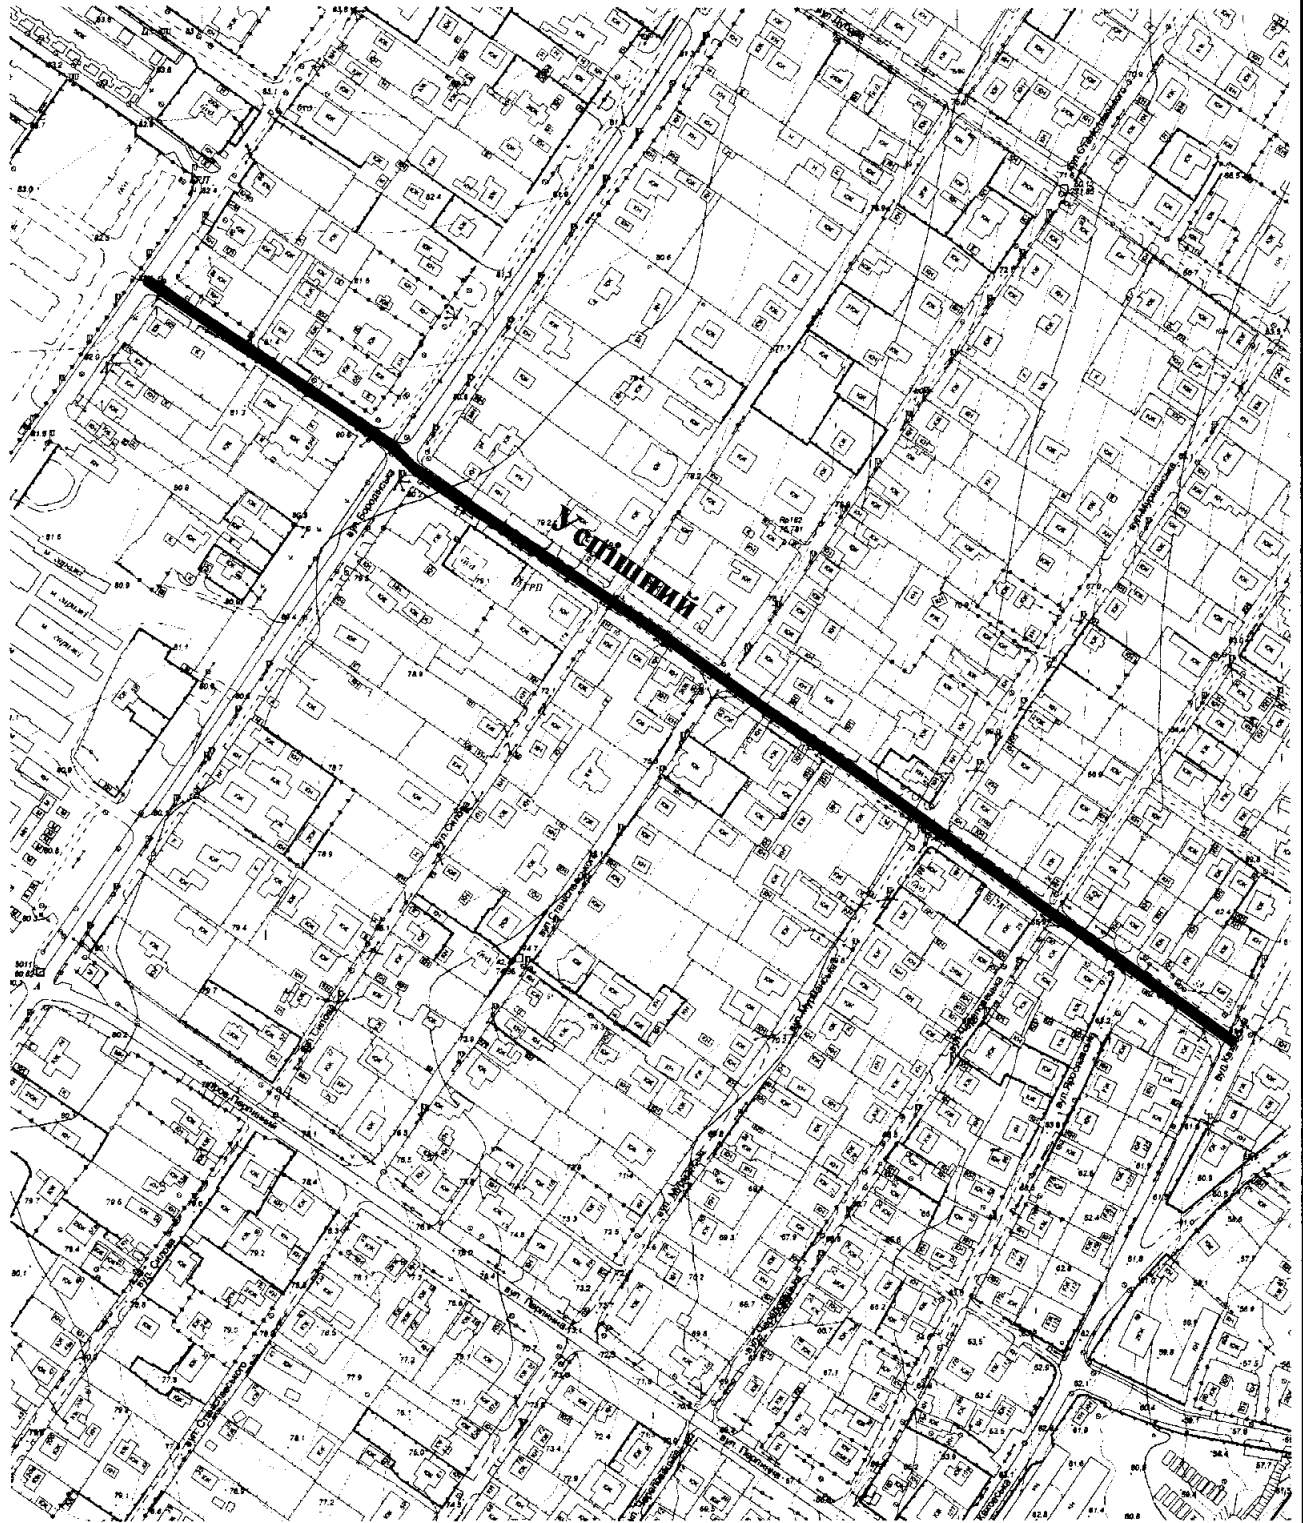

Додаток

до рішення міської ради
29.09.2023 № 142

СХЕМА
розташування провулку Успішного
М 1:2000

Масштаб друку 1:4 000

Секретар міської ради

Анатолій КУРТСВ