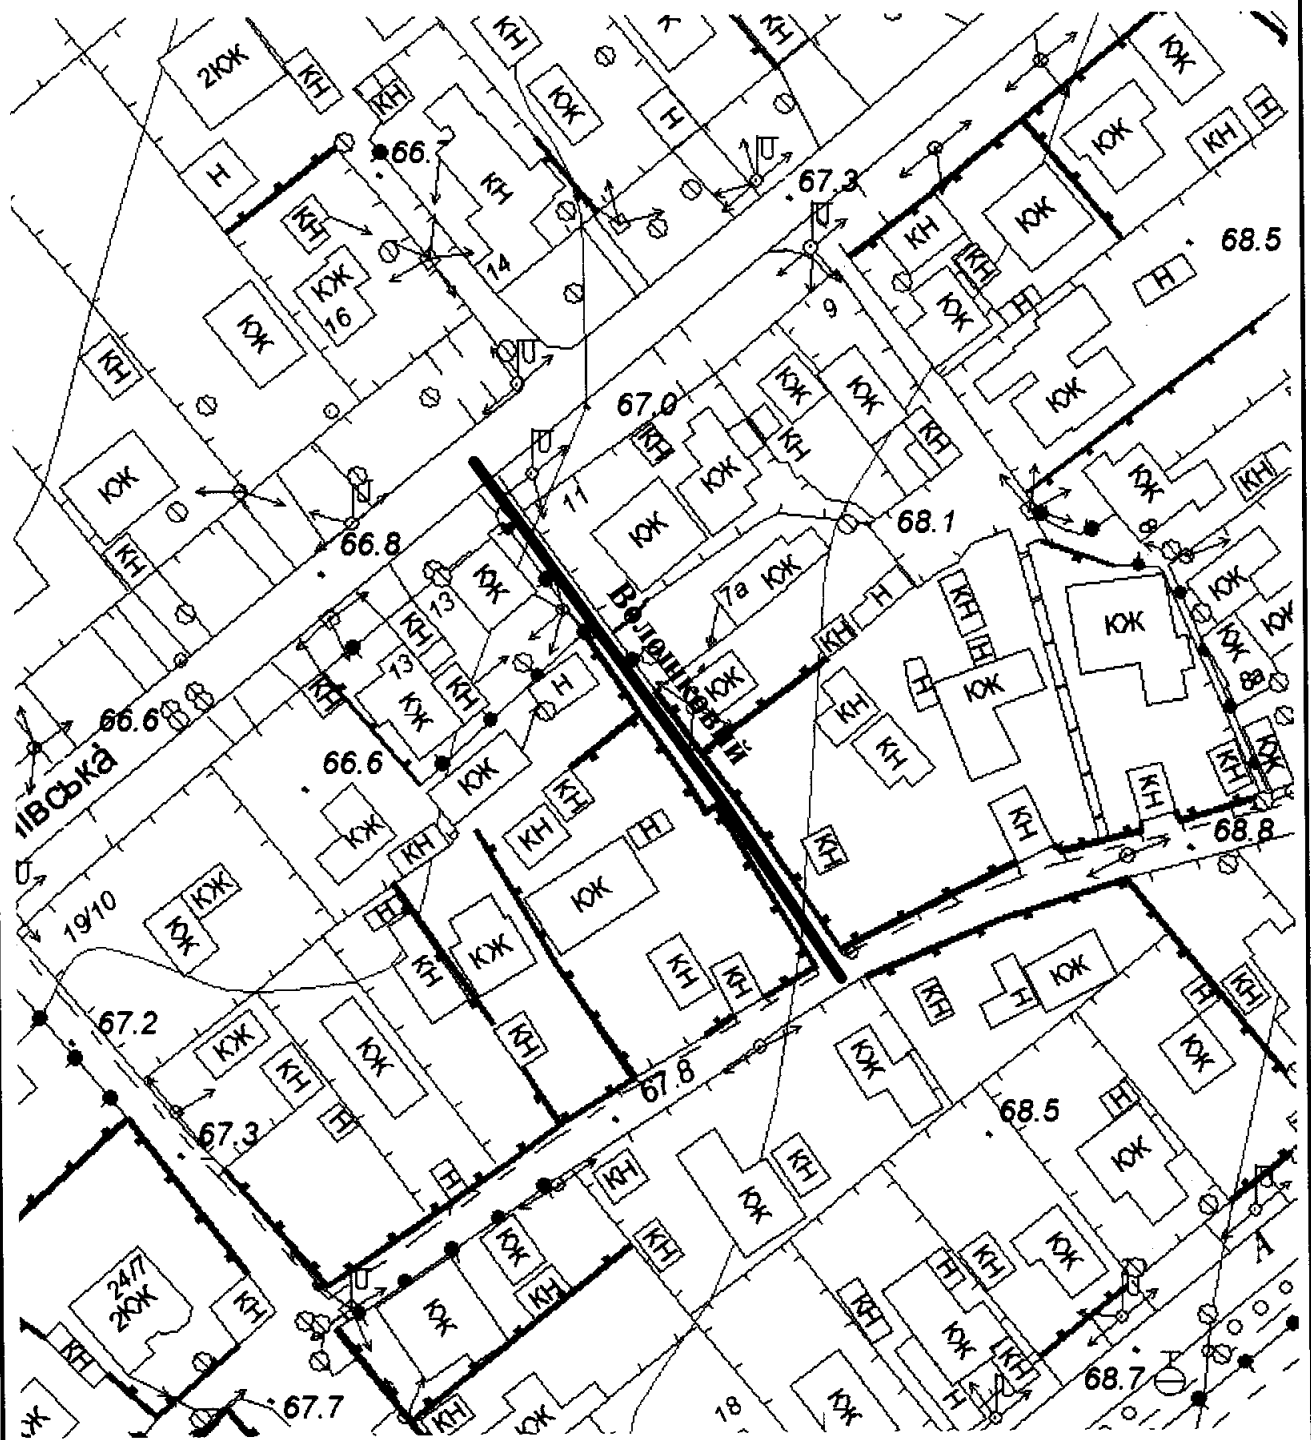

СХЕМА
розташування провулку Волошкового
М 1:2000

Масштаб друку 1:1 000

Секретар міської ради

Анатолій КУРТЄВ