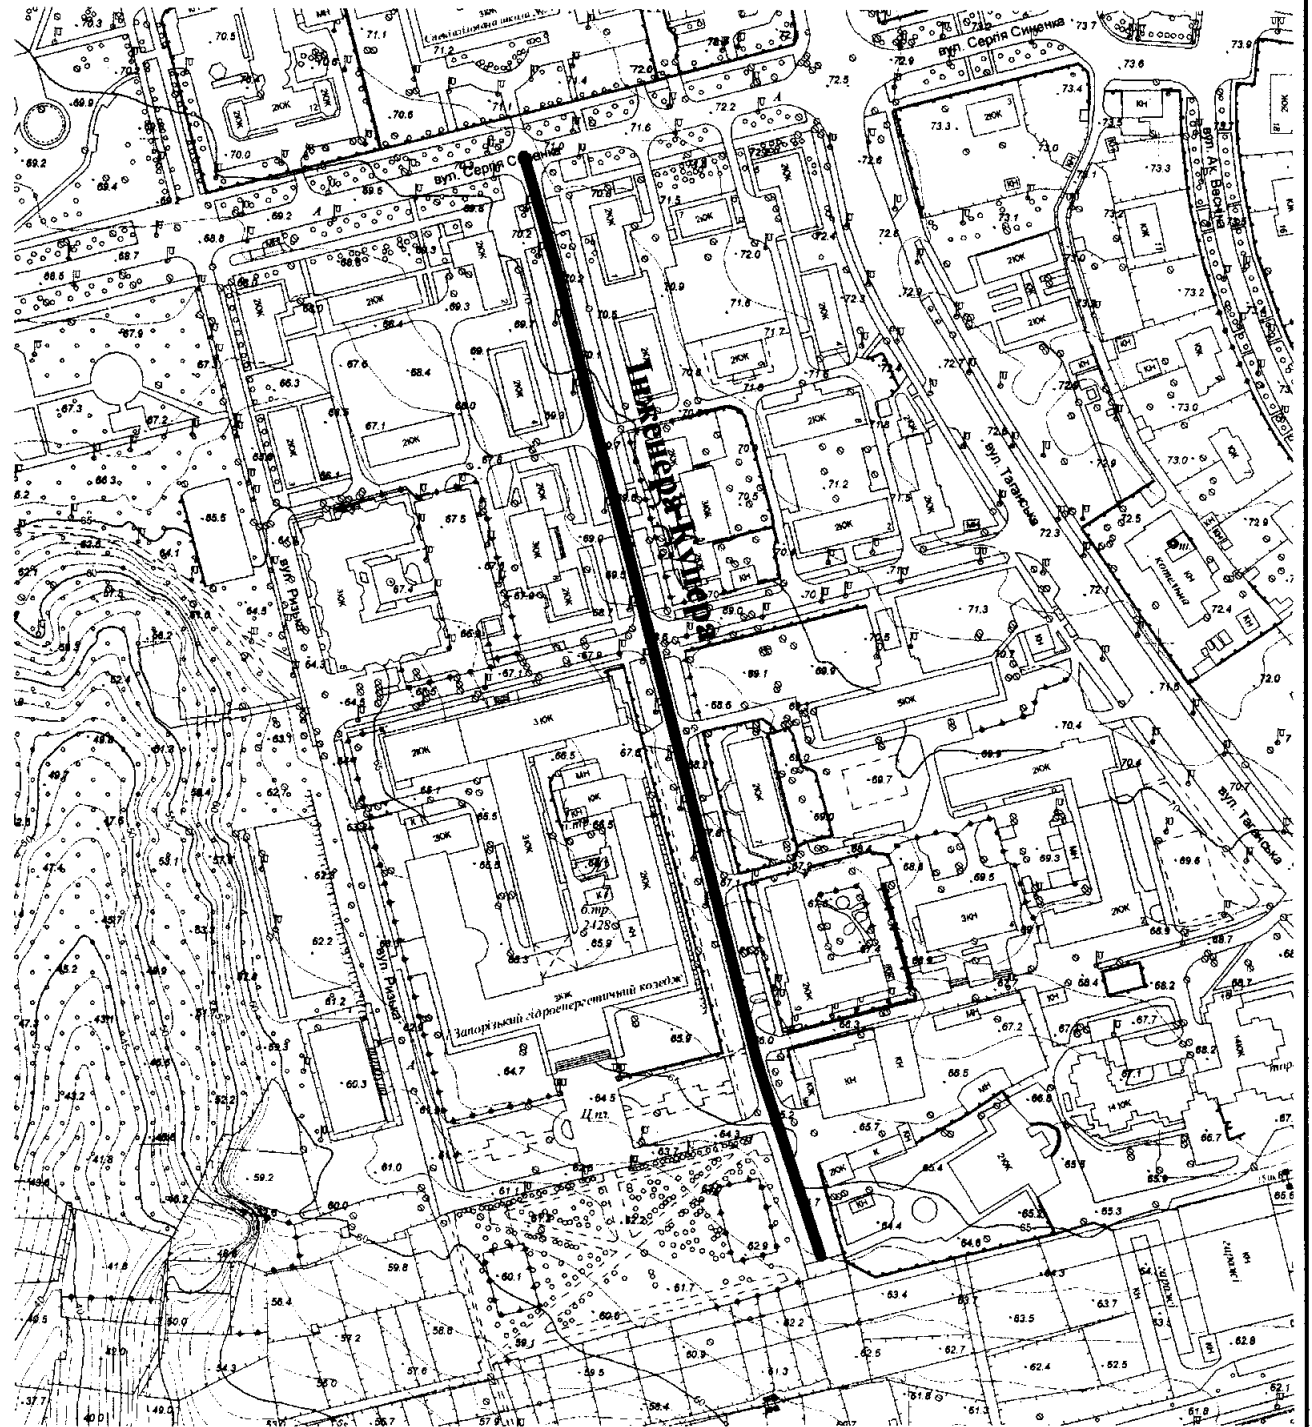

СХЕМА
розташування вулиці Інженера Купера
М 1:2000

Масштаб друку 1:3 000

Секретар міської ради

Анатолій КУРТЄВ