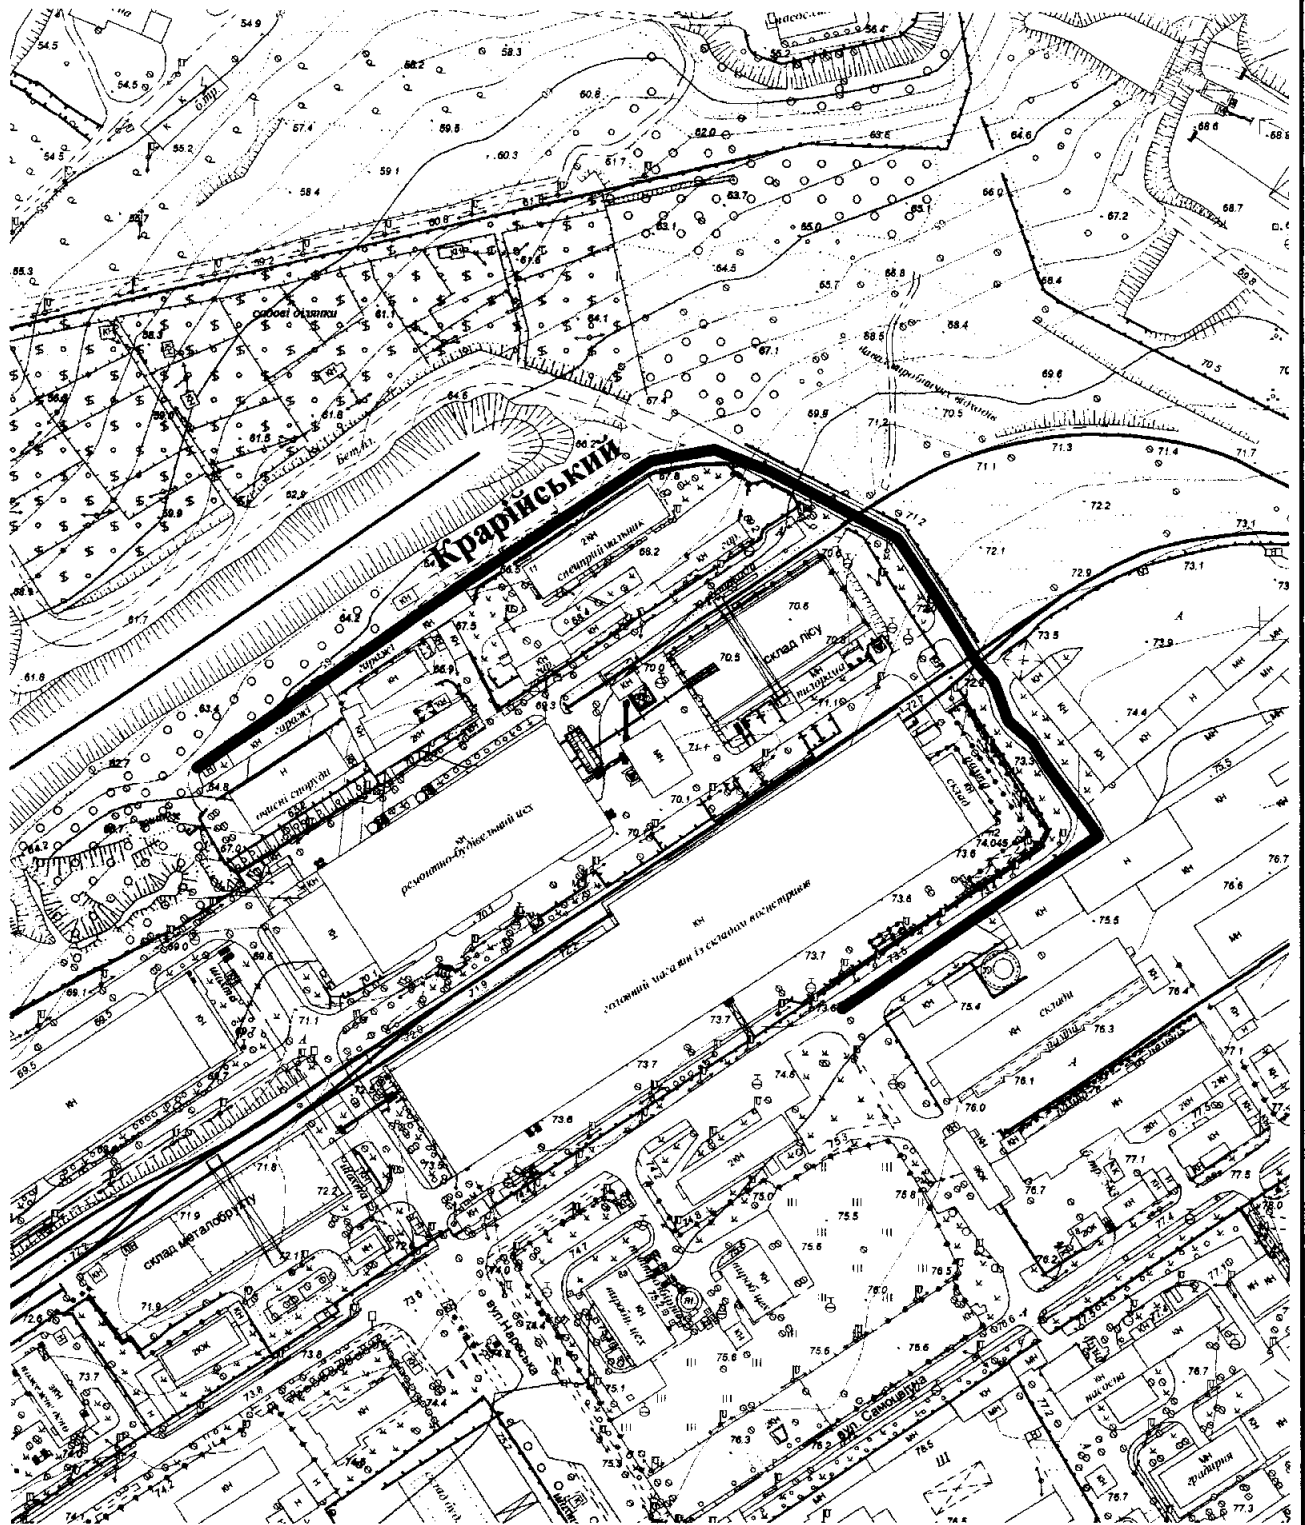

СХЕМА  
розташування провулку Крарійського  
М 1:2000

Масштаб друку 1:3 000

Секретар міської ради

Анатолій КУРТЄВ