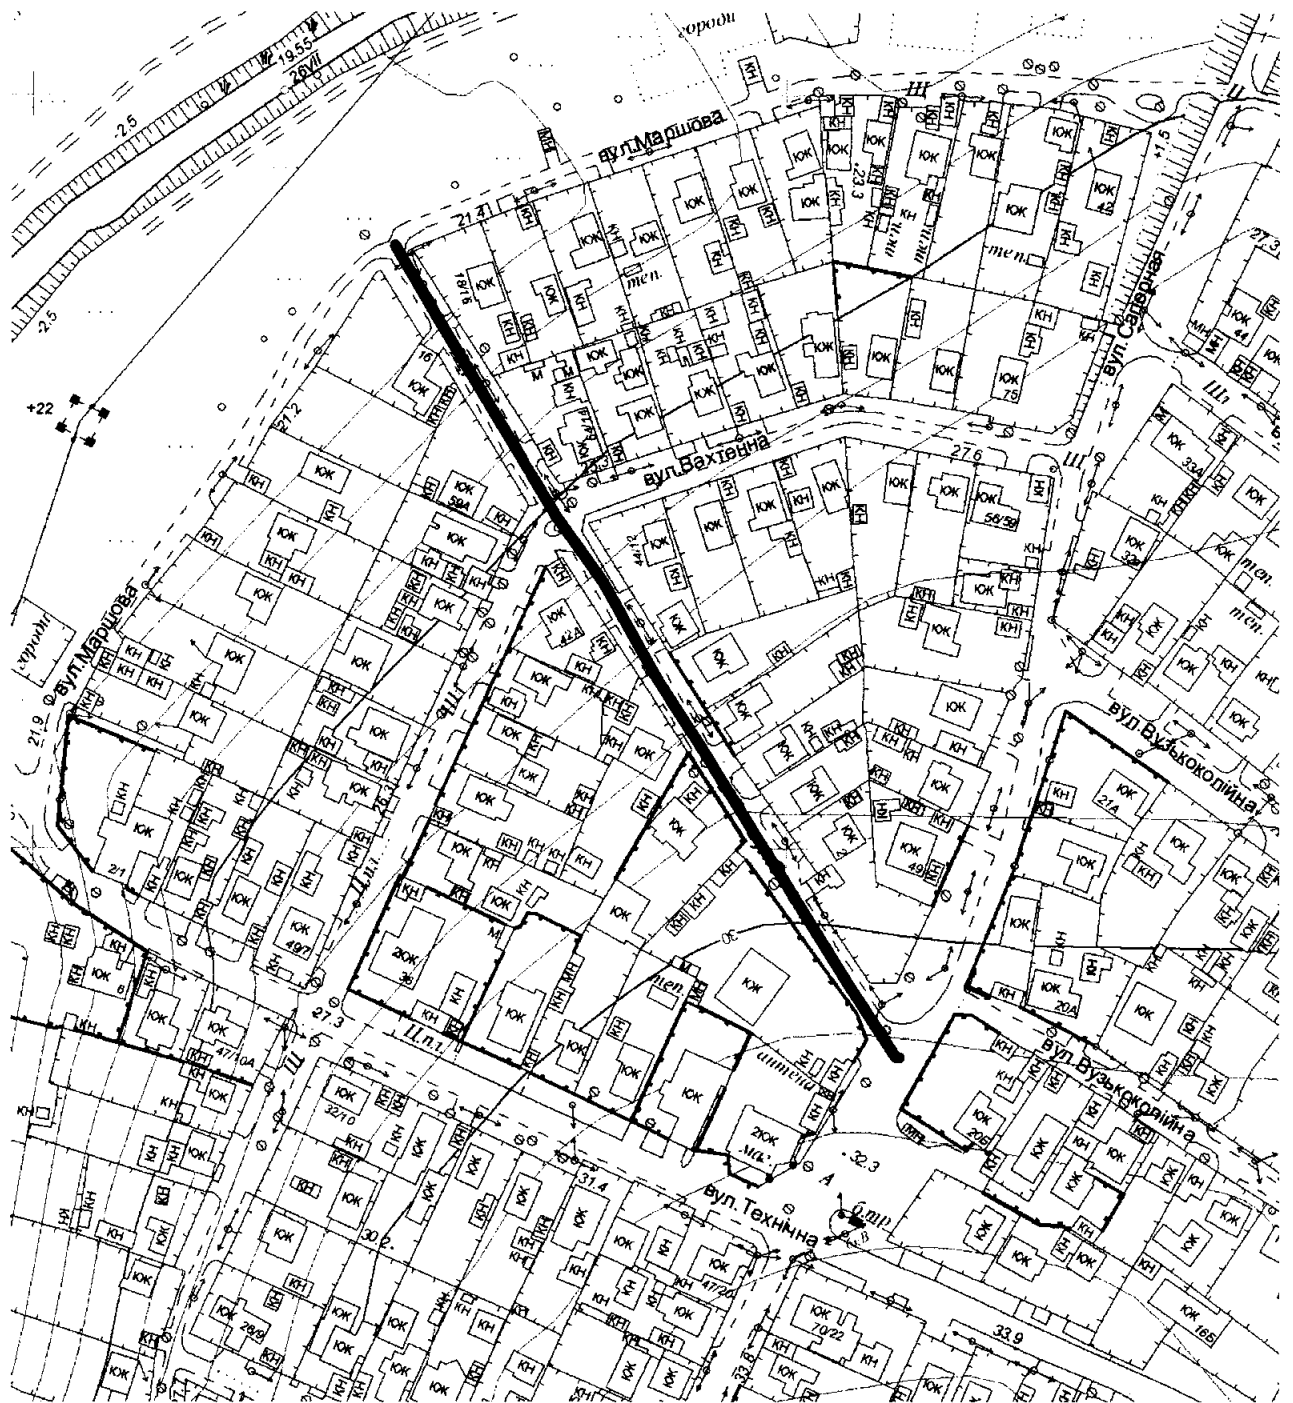

СХЕМА
розташування вулиці Тернівської
М 1:2000

Масштаб друку 1:2 000

Секретар міської ради

Анатолій КУРТЄВ