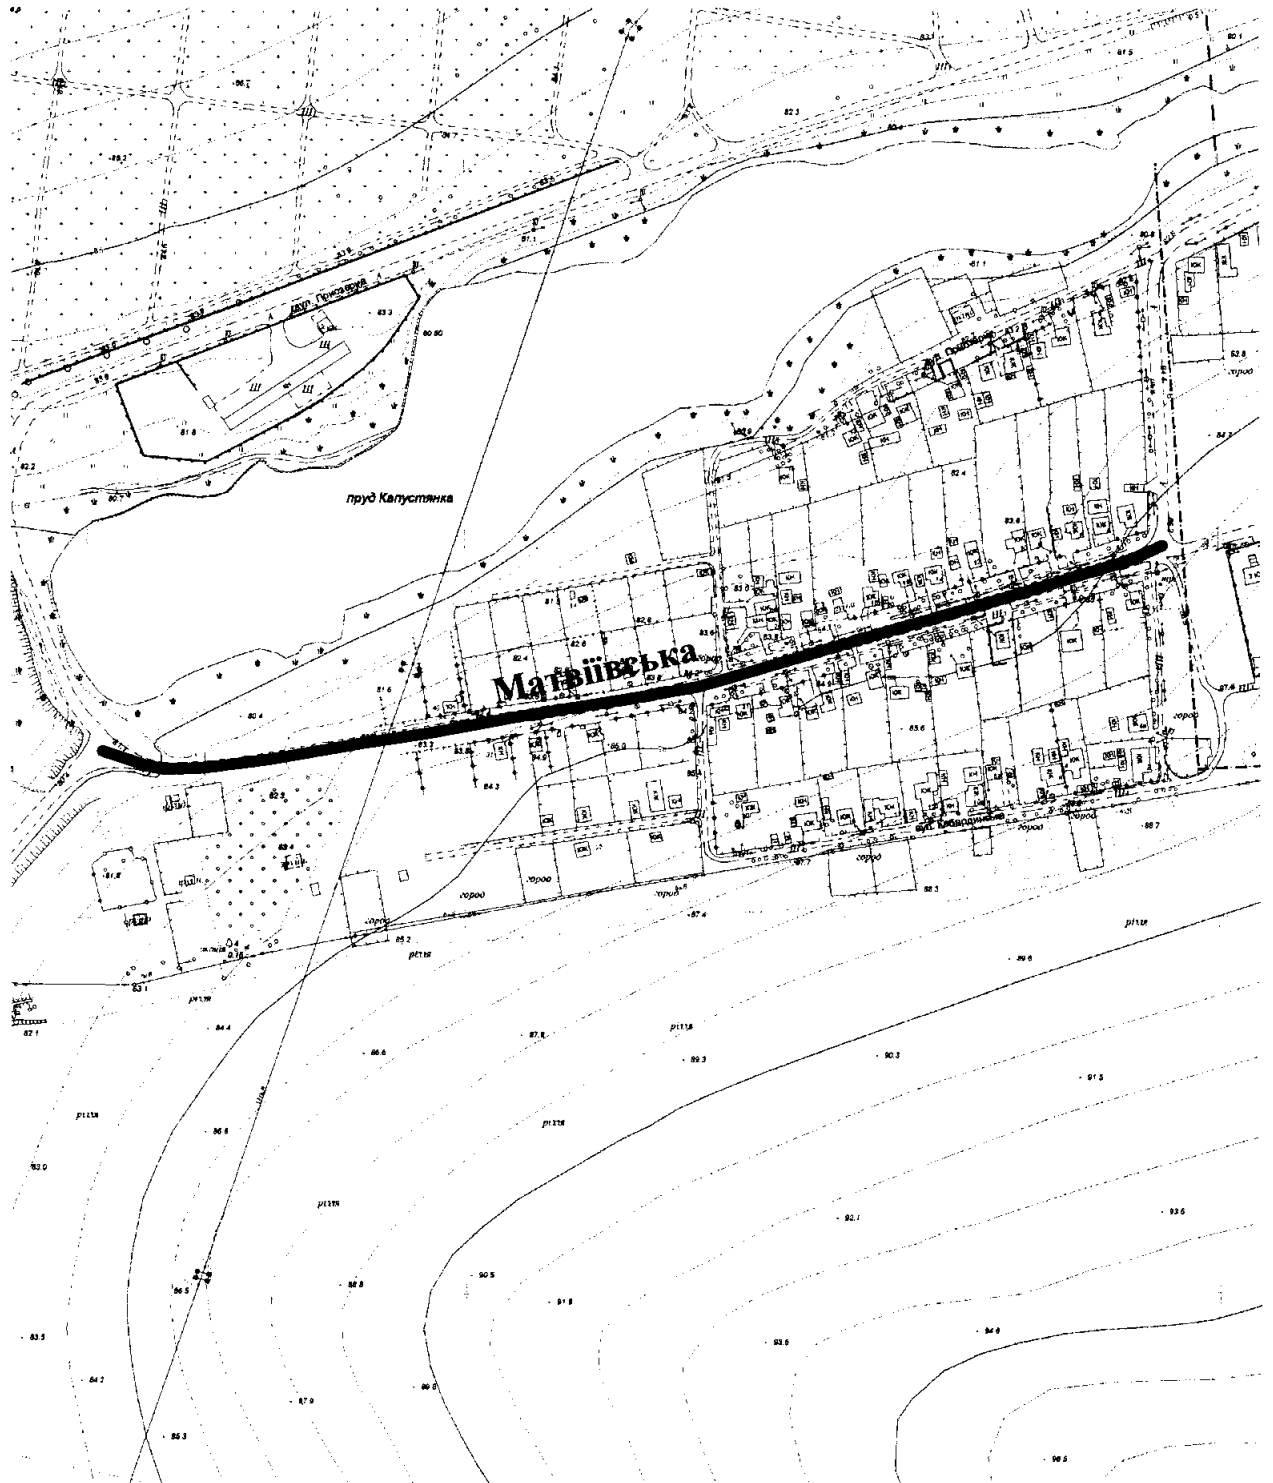

СХЕМА
розташування вулиці Матвіївської
М 1:2000

Масштаб друку 1:4 000

Секретар міської ради

Анатолій КУРТЄВ